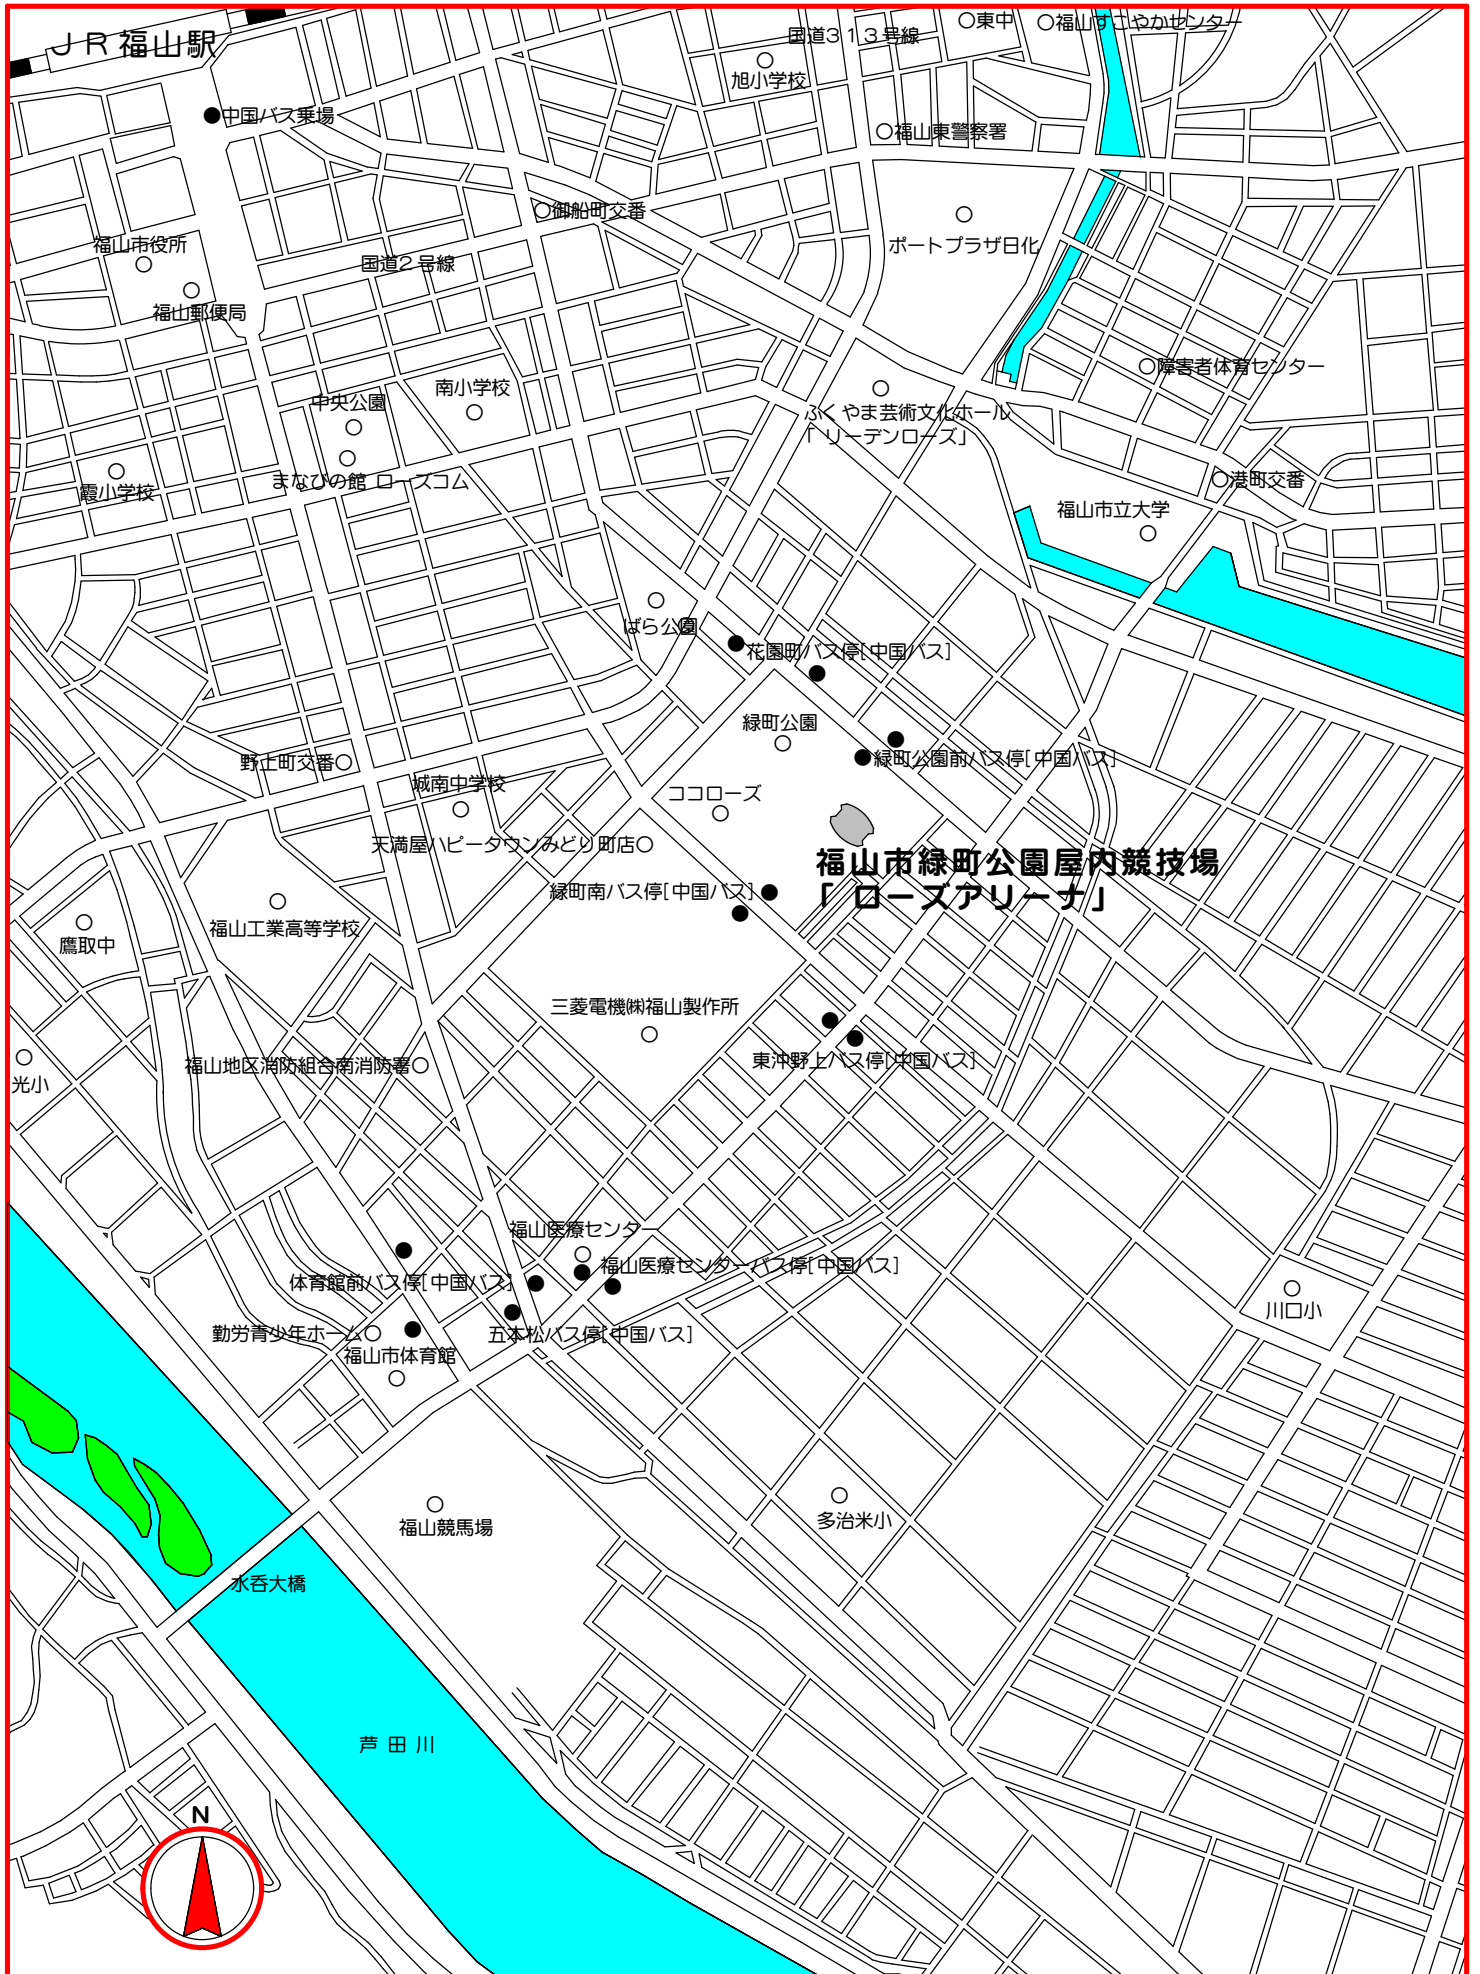

福山市緑町公園屋内競技場「ローズアリーナ」周辺図

0 100 200 300 400 500 1,000m