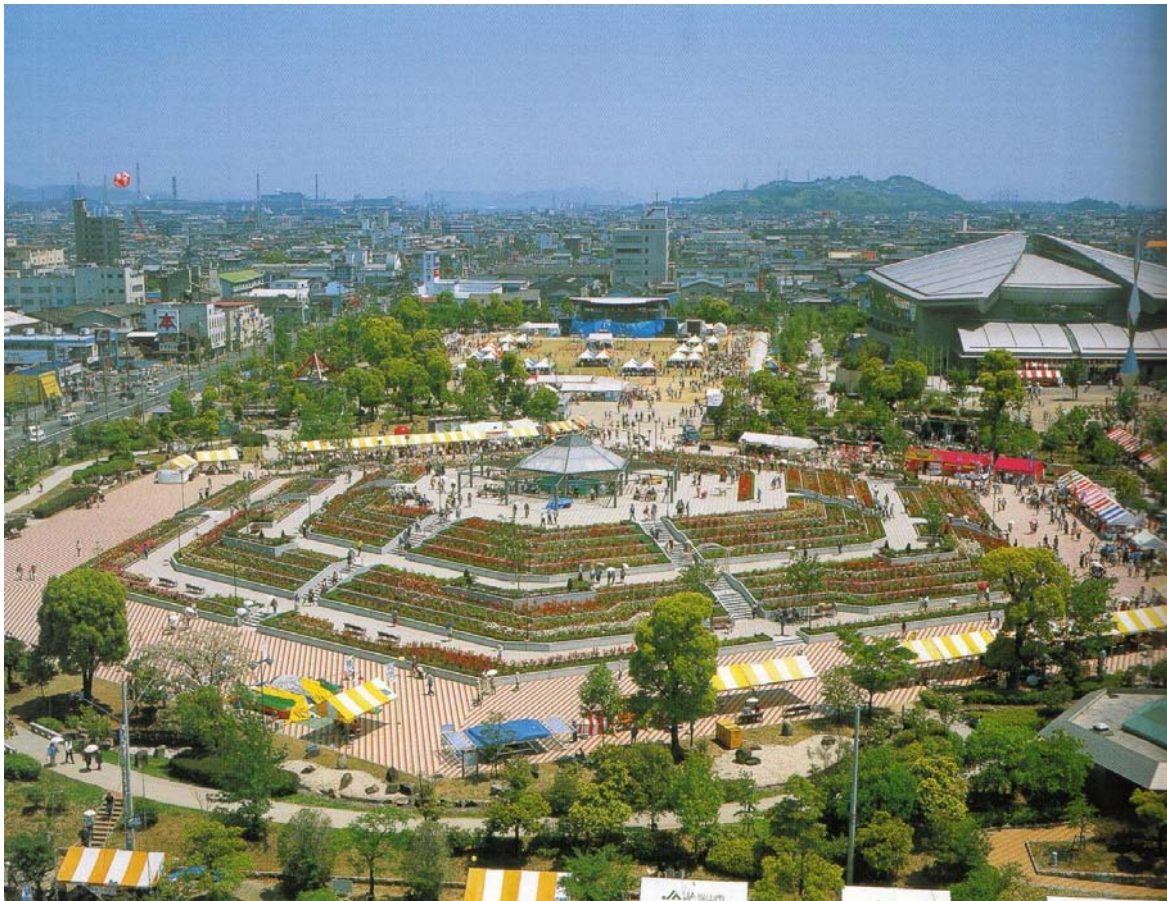

City Planning

福山市の都市計画

にぎわい しあわせ あふれる躍動都市 ～ばらのまち 福山～

緑町公園

はじめに

江戸時代のはじめ、備後十萬石の城下町として開拓された福山市は、瀬戸内海の豊かな自然と風土に根ざした伝統・文化を育みながら成長を続け、今日では、備後都市圏の中心的な役割を担う都市にまで発展しています。この間には、自然災害や戦災等、幾多の試練や難局にも見舞われましたが、郷土を愛する先人たちの英知と努力によってこれを克服してまいりました。市街地の約 8 割を焼失した戦災からの復興は、戦後の新たな都市計画によって進められ、その希望は、市民の手による 1,000 本のばらの植樹に込められました。こうした市民の思いに支えられた都市計画は、その後の本市を形づくる基礎となり、また、互いに支え合い、励まし合いながら復興に取り組んだ市民の思いは「100 万本のばらのまちづくり」を合言葉に今も引き継がれています。