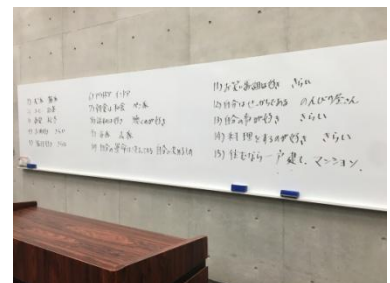

★各種イベント開催しました★

〈交流イベント事業〉

次回の交流イベントは
3月開催予定です♪

♥イルミネーションカップリングツアー♥

12月3日(日)、ふくやまde愛プロジェクト主催の交流イベントを開催し、40名(男女各20名)の方にご参加いただきました!

今回は、うどん作り体験、ミニゲーム、みろくの里イルミネーション散策・・・と盛りだくさんのイベントでした! この日のマッチング結果は、**5組**です!

みろくの里のイルミネーション散策中に花火もあがり、気分も盛り上がったと思います♪
バスの車内もビンゴゲームやジャンケン大会があり、修学旅行のような懐かしい雰囲気の中で交流を深めていただきました。

当日スケジュール

- 14:00～ 福山駅出発
- 14:30～ ツネイシしまなみビレッジで
1対1トーク・うどん作り体験・ミニゲーム
- 19:10～ みろくの里イルミネーション散策
- 20:40 福山駅到着・カップル発表・解散

〈地域サポーター事業〉

★婚活Cafe★

11月5日(日)ローズコムで6回目となる婚活Cafeを開催しました!
婚活Cafeは地域サポーターの運営する独身者交流会です★
今回は、39名の方にご参加いただきました。

〈参加者感想〉

- ・話が出来たと思います(40代後半男性)
- ・最初のゲームで話題作りに役立ちました。(40代前半女性)

次回の婚活Cafeは
2月開催予定です♪

当日スケジュール

- 14:00～ 開会
- アイスブレイク
- 14:30～ 1対1トーク
- 15:00～ フリータイム
- 16:00 閉会

福山市内で
月1回開催してい
ます！

〈企業内サポーター事業〉

10名程度の小規模
交流会です☆