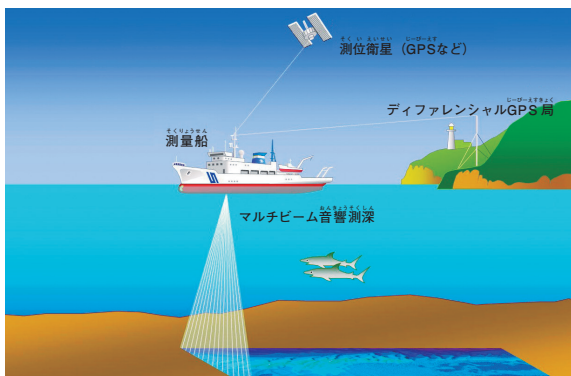

(3) 海の安全をまもる

福山海上保安署

瀬戸内海には、多くの島々があり、その限られた場所を多くの船が往来しています。そのため、広島に海上保安本部がおかれ、福山には海上保安署がおかれています。船の交通事故が起こらないように安全を守るため、航路標識の整備・管理をしたり、海の地図を作るための調査や気象・海象などの情報をインターネットなどで提供しています。

また、事故が起きたときには、118番通報を受け、救助活動を行ったり、海を環境を守るための取りしまりを行ったりするなどの仕事をしています。

海の地図を作るための調査