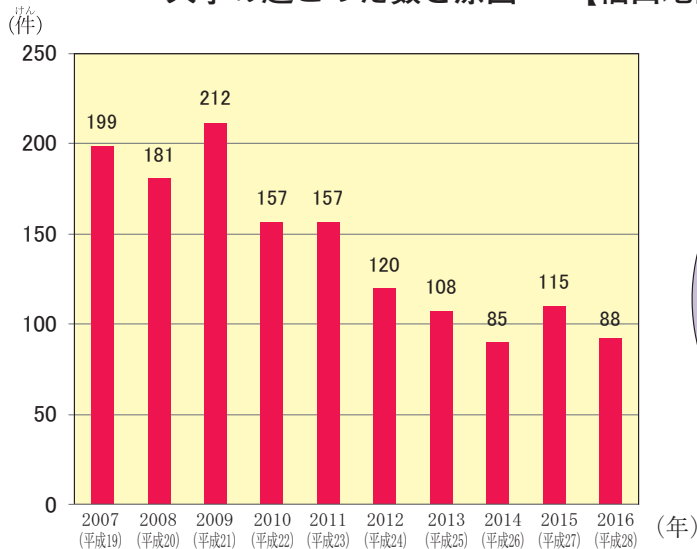

イ 火事のおこった数と原因

福山市では、ここ数年数は減ってきていますが毎年火事が起っています。火事が起こると家具などのたくさんの品物が焼けてしまうため、損害はとてお大きくなります。

近ごろでは、火に強い家をつくるなどの研究がすすんだり、住宅への住宅用火災警報器の設置が法律で義務付けられています。また、大きな火事にならないように、消火器やその他の消防用設備もとのえられてきています。

火事を減らすためには、わたしたち一人ひとりが、ふだんから火事を起こさないように気をつけることが大切です。

火事の起こった数と原因

【福山地区 消防組合資料】