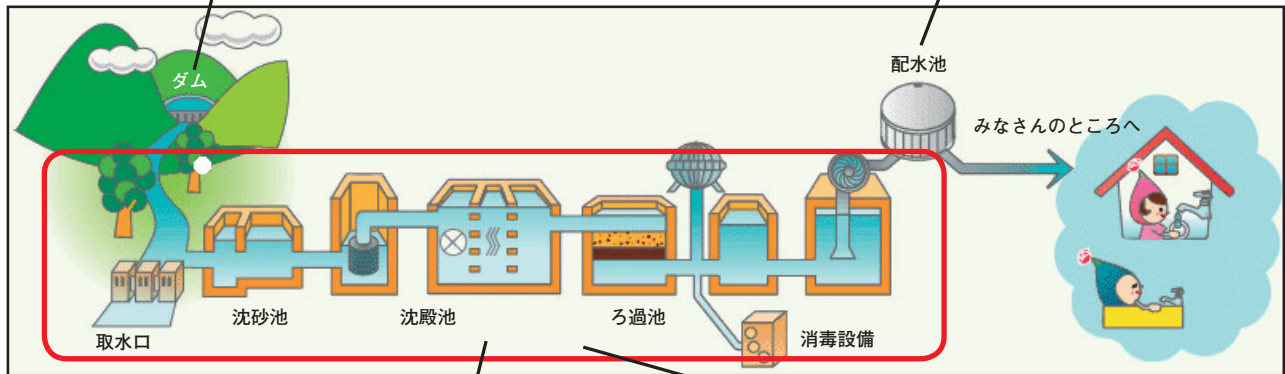

イ 水道の水はどこから

わたしたちが使っている水は、おもに三川ダムや八田原ダムにためられた水が、芦田川下流に流され、中津原・千田・出原浄水場で取り入れられて、きれいな水にされた後、水道水として各家庭に送られています。そのほかにも、地下水をくみ上げ、きれいな水にして送られる地域もあります。

三川ダムや八田原ダムにためられた水は、福山市のほか、府中市などの地域で飲み水としてだけでなく、田や畑、工場で使うなど、いろいろなことに使われています。

はったばら
〔八田原ダム〕

せんだはいすいち
〔千田配水池〕

〔水道水が家庭にとどけられるまで〕

なかつはらじょうすいじょう
〔中津原浄水場〕

せんだじょうすいじょう
〔千田浄水場〕

浄水場では、どうやって水をきれいにしているのかな？

ウ 使った水のゆくえ

家庭や学校・工場などから出されるよごれた水が、そのまま流されると、川や海の水がどんどんよごれてしまいます。それを防ぐため、よごれた水を地下に埋まっている下水道管に流して、下水処理場に集めます。集められたよごれた水は、芦田川浄化センター・松永浄化センターできれいにされ、海に流されます。このような役割をたしているのが下水道です。年々整備が進み今では、市民の10人のうち7人が下水道を使っています。

また、土地の低いところが多い地域では、大雨がふると、水が地面にたまりやすく、時には、道や家にまであふれることがあります。下水道には、町にふった雨を海や川に流れるようにして被害がでないようにする役割もあります。

げすいどうこうじ
〔下水道工事〕

ごりゅうしきげすいどうかん
〔合流式下水道管〕

げすいしよりじょう
〔下水処理場〕

川や海をよごさないためにどうすればよいか考えてみましょう！
また、使った水のゆくえや川のよごれについても調べてみましょう！

下水道にかんする仕事をしている人たちの話

わたしたちは、下水道管を道路の下に埋める工事を行っています。家庭や工場などから流された汚れた水を自然の力で下水処理場まで届けるため、下水道管はゆるやかなかたむきにしています。この工事には高い技術が必要なので、慎重に進めています。

汚れた水をいつまでも近くの川やみぞに流していたのでは、川やみぞはきれいになりません。下水道管を道路の下に埋める市が行う工事が終わったら、各家庭や工場などでは、トイレの水や汚れた水を下水道管に流すための接続工事をしてください。