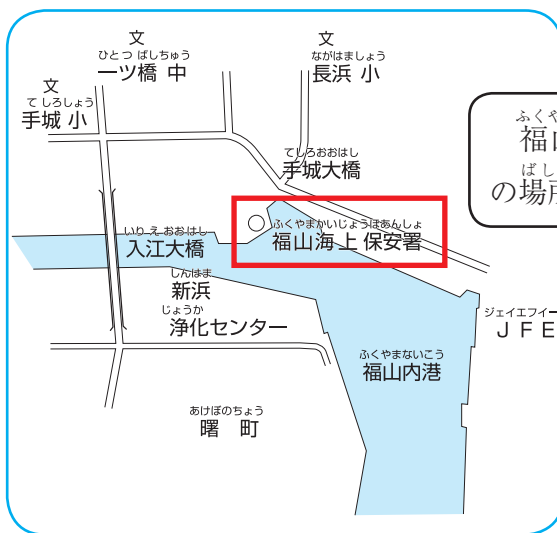

イ 水道の水はどこから

わたしたちが使っている水は、おもに三川ダムや八田原ダムにためられた水が、芦田川下流に流され、中津原・千田・出原浄水場で取り入れられて、きれいな水にされた後、水道水として各家庭に送られています。そのほかにも、地下水をくみ上げ、きれいな水にして送られる地域もあります。

三川ダムや八田原ダムにためられた水は、福山市のほか、府中市などの地域で飲み水としてだけでなく、田や畑、工場で使うなど、いろいろなことに使われています。

海の地図を作るための調査

海の「もしも」は118番

救助の訓練

巡視船「あしかぜ」

灯台の点検・整備

福山海上保安署の場所はここだよ。

チャレンジコーナー

(1) 福山市は提携を結び交流している都市が4市1郡あります。そのうち、国内の都市はつぎのうちどこでしょう。〈第2回・3級〉