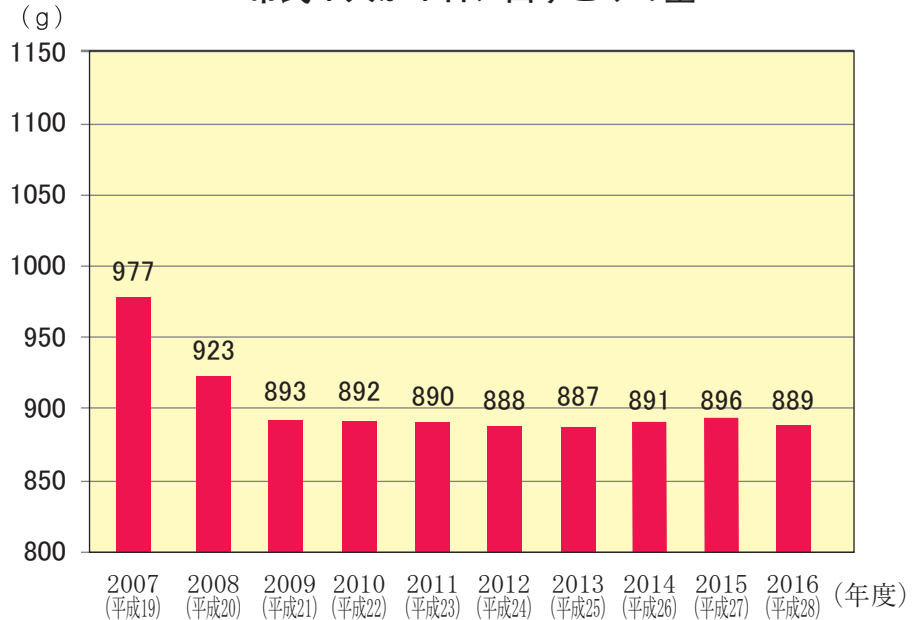

わたしたちがごみを出すとき、どんなことに気をつけたらよいか、話し合ってみましょう！

イ これまでのごみ処理の方法

市は、たくさんのごみを、どのようにして処理しているのかな？

市では、燃やせるごみは、「ごみ固形燃料工場」などで処理しています。ごみ固形燃料工場で、ごみ固形燃料（RDF）をつくって、となりにつくった福山リサイクル発電所で燃やし、発電をしています。

市民1人が1日に出すごみの量

ごみ固形燃料（RDF）って何かな？