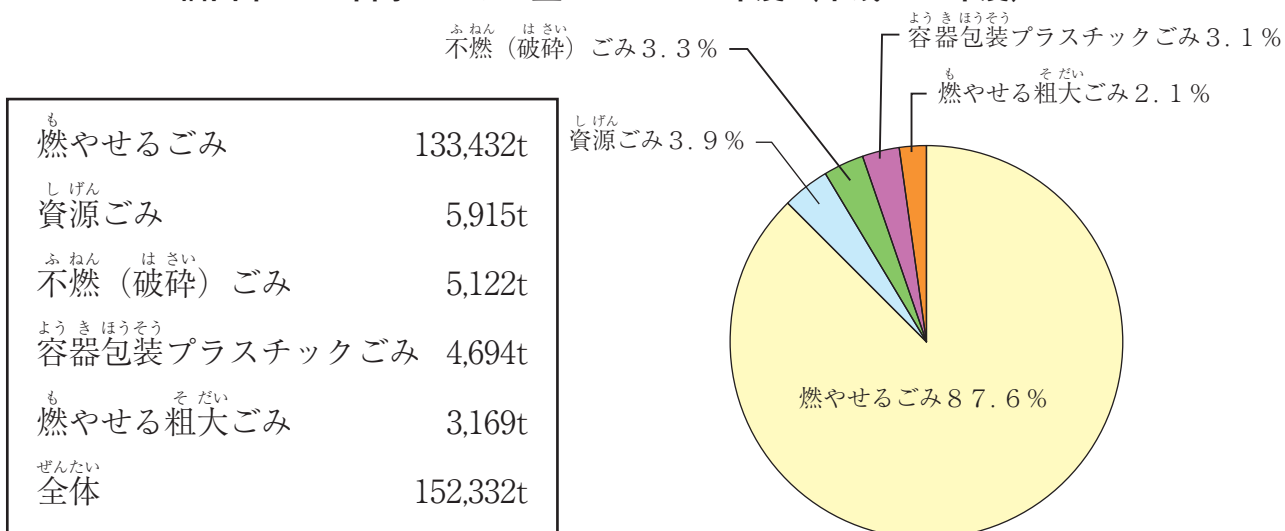

^{ふくやまし}福山市の^{ねんかん}1年間の^{りよう}ごみの^{ねん}量 ²⁰¹⁶2016年度（^{へいせい}平成28年度）

どうして、ごみを分けるようになったのですか？

まぜて一緒に出すと、ごみになるけれど、分けると
再び資源として使えるし、ごみの量もへるからだよ。

かんきょう
環境イメージ
キャラクター
くわいちゃん

ごみ収集車でごみを集めている人たちの話

ごみの中に、われたガラスやかみそりの刃などがまざっていると、手や足を切るなどのけがをすることがあり、たいへん危険です。重いごみをくりかえし持ち上げるので、肩や腰をいためることもあります。