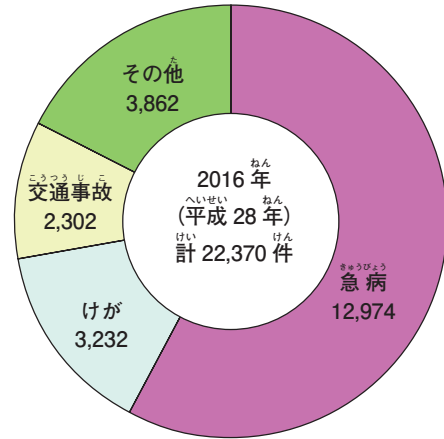

エ 消防のしごと

119番への電話で消防局の指令課に、災害の知らせが入ります。そこから、災害の起きている場所に近い消防署に連絡し、消防車や救急車などが現場に行きます。

救急車が出動した理由

【福山地区消防組合資料】

◎火事や洪水などに立ち向かう

●火を消す

●人を助ける

●洪水に立ち向かう

◎火事を防いだり、人の命を救う

●火事を起こさないように指導する

避難訓練の指導をしたり、消火器の使い方を指導したりします。

●人命救助の方法を市民に講習する

一般市民に対して応急手当などの講習会を実施しています。