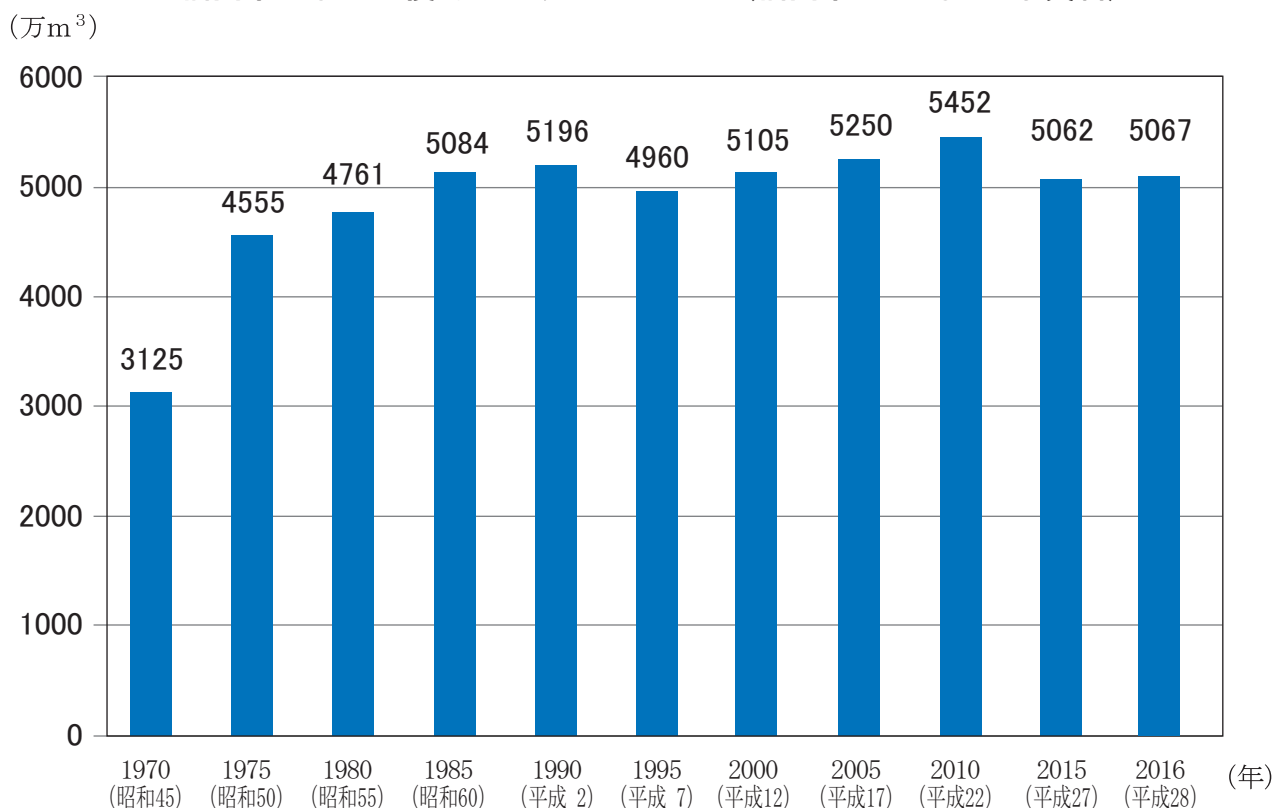

(2) 暮らしと水
ア 大切な水

あなたは、どんなことに水を使っていますか？

わたしたちの生活にとって、水はなくてはならないものです。家庭で一人が一日に使う水の量は、バケツ約20ぱい分（約200L）で、市全体では学校のプール約460ぱい分（約13万8千 m^3 ）になります。

また、工業用水（工場で使われる水）として一日に使われるプール約740ぱい分の水を合わせると、市全体では1日に、プール約1200ぱい分が使われています。

※2016年度（平成28年度）の状況です。

福山市の水道の使用量のうつきわり（福山市上下水道局資料）

わたしたちが使っている水は、どのようにして、家庭に送られてくるのでしょうか？

自然・環境

産業

歴史・伝統

先人

今・未来