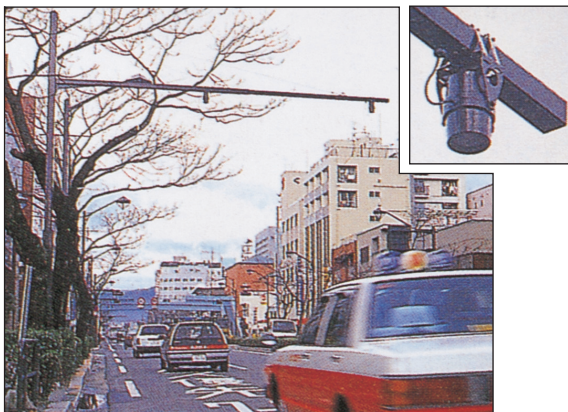

イ 交通事故が起きると

交通事故が起きると、

110番へ電話をかけます。

110番は広島市に

ある県警察本部の通信指令室につながります。通信指令室の係の人は、すぐ事故の起きた場所の近くの警察署、交番、近くを走っているパトロールカーに無線で連絡をとります。そして、連絡を受けた警察官は、事故の現場にかけつけます。けがをしている人がいる時には、消防署にも連絡を取り、救急車が出動します。車が燃えたりしている時には、消防車が出動します。

現場についての警察官は、事故の起きた原因を調べたり、他の車のじゃまにならないように、交通整理をしたりします。

交通事故が起きると、だれが、何をするのか、警察の人に聞いてみよう！

ウ 交通管制センター

朝や夕方、福山市内に

入ってきたり、福山市から出

て行ったりする車の数が特

に多くなります。

そのため警察署では、主な道路のどの辺りの信号にどのくらいの車の数がとまっているか、交通事故が起きているところはないかなどの情報を、交通管制センターに集めます。

それをもとにして、たくさんの車が信号でとまっている時には、その信号の変わる時間を短くして、車の流れをよくします。

また、ラジオ放送を利用して、渋滞の起きている所や、通行止めの所などの交通情報を流しています。

交通管制センターでは、どんな仕事をしているんだろう？

センサーで車の数がわかります。