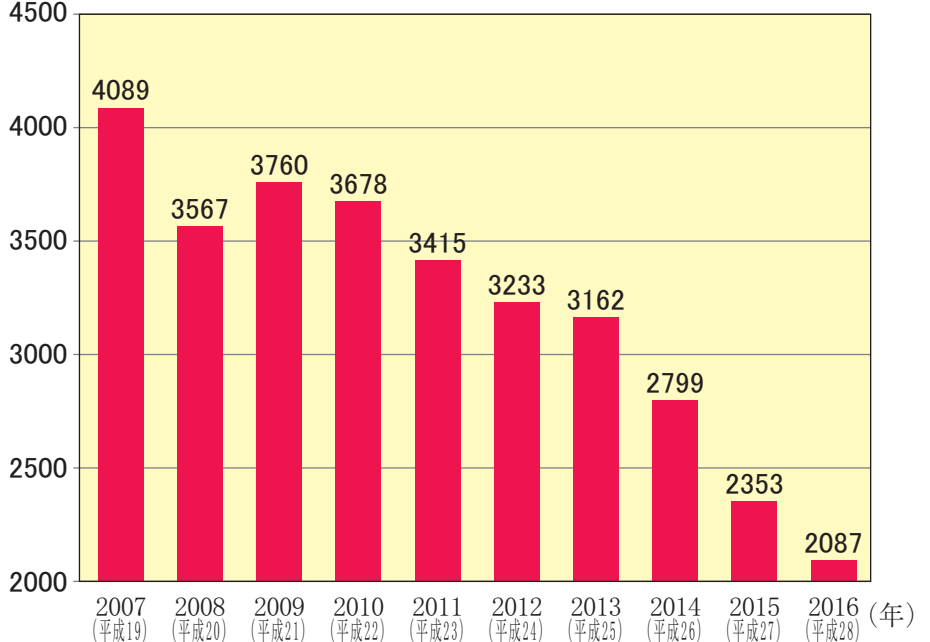

ここ数年、交通事故の

数は減ってきていますが、2014年(平成26年)には福山市内で交通事故がおよそ2800件も起こり、21人の方が亡くなっています。

福山市の交通事故の数 【福山市役所調べ】

【ひさんな交通事故】

交番などで、校区内の交通事故の多いところを調べてみよう！

人口1万人あたりの交通事故の数 (件) 2013年(平成25年)

イ 交通事故が起きると

交通事故が起きると、