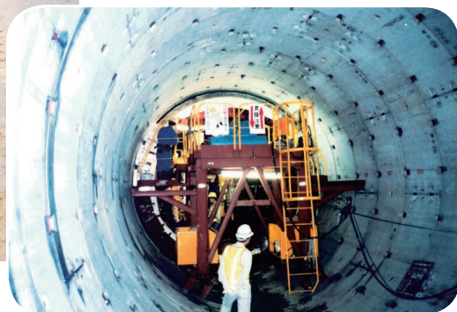

イ 水道の水はどこから

わたしたちが使っている水は、おもに三川ダムや八田原ダムにためられた水が、芦田川下流に流され、中津原・千田・出原浄水場で取り入れられて、きれいな水にされた後、水道水として各家庭に送られています。そのほかにも、地下水をくみ上げ、きれいな水にして送られる地域もあります。

三川ダムや八田原ダムにためられた水は、福山市のほか、府中市などの地域で飲み水としてだけでなく、田や畑、工場で使うなど、いろいろなことに使われています。

はったばら
〔八田原ダム〕

せんだはいすいち
〔千田配水池〕

〔水道水が家庭にとどけられるまで〕

なかつはらじょうすいじょう
〔中津原浄水場〕

せんだじょうすいじょう
〔千田浄水場〕

浄水場では、どうやって水をきれいにしているのかな？

ウ 使った水のゆくえ

家庭や学校・工場などから出されるよごれた水が、そのまま流されると、川や海の水がどんどんよごれてしまいます。それを防ぐため、よごれた水を地下に埋まっている下水道管に流して、下水処理場に集めます。集められたよごれた水は、芦田川浄化センター・松永浄化センターできれいにされ、海に流されます。このような役割をたしているのが下水道です。年々整備が進み今では、市民の10人のうち7人が下水道を使っています。

また、土地の低いところが多い地域では、大雨がふると、水が地面にたまりやすく、時には、道や家にまであふれることがあります。下水道には、町にふった雨を海や川に流れるようにして被害がでないようにする役割もあります。

げすいどうこうじ
〔下水道工事〕

ごりゅうしきげすいどうかん
〔合流式下水道管〕

げすいしよりじょう
〔下水処理場〕

川や海をよごさないためにどうすればよいか考えてみましょう！
また、使った水のゆくえや川のよごれについても調べてみましょう！

下水道にかんする仕事をしている人たちの話

わたしたちは、下水道管を道路の下に埋める工事を行っています。家庭や工場などから流された汚れた水を自然の力で下水処理場まで届けるため、下水道管はゆるやかなかたむきにしています。この工事には高い技術が必要なので、慎重に進めています。

汚れた水をいつまでも近くの川やみぞに流していたのでは、川やみぞはきれいになりません。下水道管を道路の下に埋める市が行う工事が終わったら、各家庭や工場などでは、トイレの水や汚れた水を下水道管に流すための接続工事をしてください。