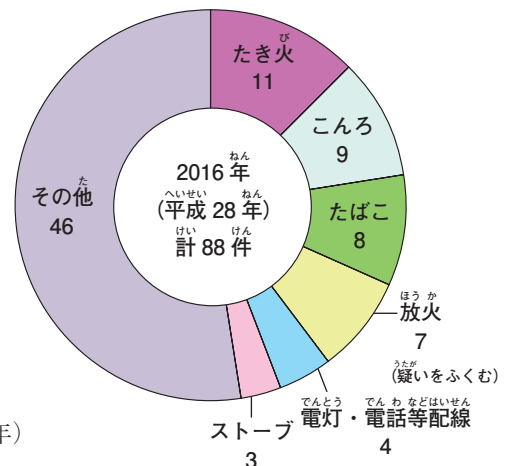

【おそろしい火事の様子】

イ 火事のおこった数と原因

福山市では、ここ数年数は減ってきていますが毎年火事が起っています。火事が起こると家具などのたくさんの品物が焼けてしまうため、損害はとてお大きくなります。

近ごろでは、火に強い家をつくるなどの研究がすすんだり、住宅への住宅用火災警報器の設置が法律で義務付けられています。また、大きな火事にならないように、消火器やその他の消防用設備もとのえられてきています。

火事を減らすためには、わたしたち一人ひとりが、ふだんから火事を起こさないように気をつけることが大切です。

火事の起こった数と原因

【福山地区 消防組合資料】

ウ 消防のそしき

福山地区には、消防局（消防本部）と8つの消防署、1分署と6つの出張所があります。福山市・府中市・神石高原町といっしょに「福山地区消防組合」をつかって、活動しています。

その他にも、それぞれの地域に消防団（福山市には、60分団、2864人）がつけられています。消防団は消防署に協力して、火事を消したり防いだりしています。このように、わたしたちが安心してらせるように、たくさんの人々が働いています。