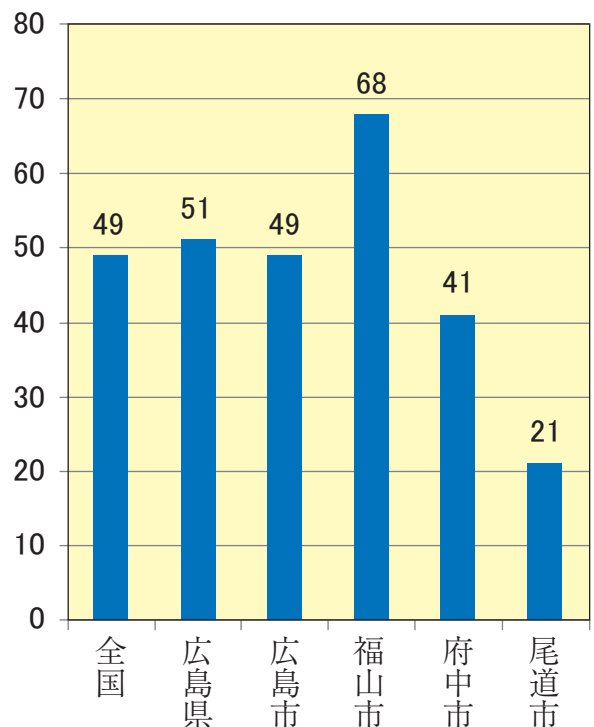

ここ数年、交通事故の

数は減ってきていますが、2014年(平成26年)には福山市内で交通事故がおよそ2800件も起こり、21人の方が亡くなっています。

福山市の交通事故の数 【福山市役所調べ】

【ひさんな交通事故】

交番などで、校区内の交通事故の多いところを調べてみよう！

人口1万人あたりの交通事故の数 (件) 2013年(平成25年)

イ 交通事故が起きると

交通事故が起きると、