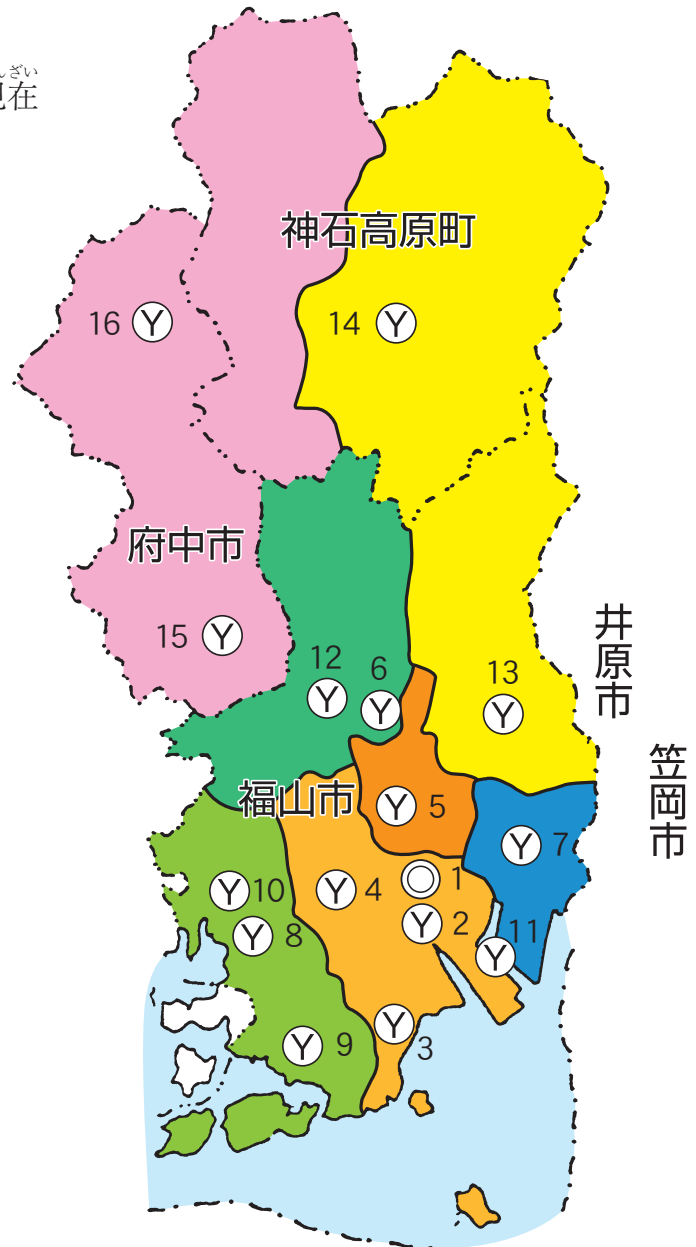

火事を減らすためには、わたしたち一人ひとりが、ふだんから火事を起こさないように気をつけることが大切です。

火事の起こった数と原因

【福山地区 消防組合資料】

ウ 消防のそしき

福山地区には、消防局（消防本部）と8つの消防署、1分署と6つの出張所があります。福山市・府中市・神石高原町といっしょに「福山地区消防組合」をつかって、活動しています。

その他にも、それぞれの地域に消防団（福山市には、60分団、2864人）がつけられています。消防団は消防署に協力して、火事を消したり防いだりしています。このように、わたしたちが安心してらせるように、たくさんの人々が働いています。

福山地区の消防署

2017年（平成29年）4月1日現在

各消防署の管内

-  南消防署
-  北消防署
-  東消防署
-  西消防署
-  芦品消防署
-  深安消防署
-  府中消防署

- | | |
|---------|-----------|
| 1 消防局 | 9 沼隈内海出張所 |
| 2 南消防署 | 10 今津出張所 |
| 3 輛出張所 | 11 水上消防署 |
| 4 瀬戸出張所 | 12 芦品消防署 |
| 5 北消防署 | 13 深安消防署 |
| 6 駅家分署 | 14 安田出張所 |
| 7 東消防署 | 15 府中消防署 |
| 8 西消防署 | 16 小塚出張所 |