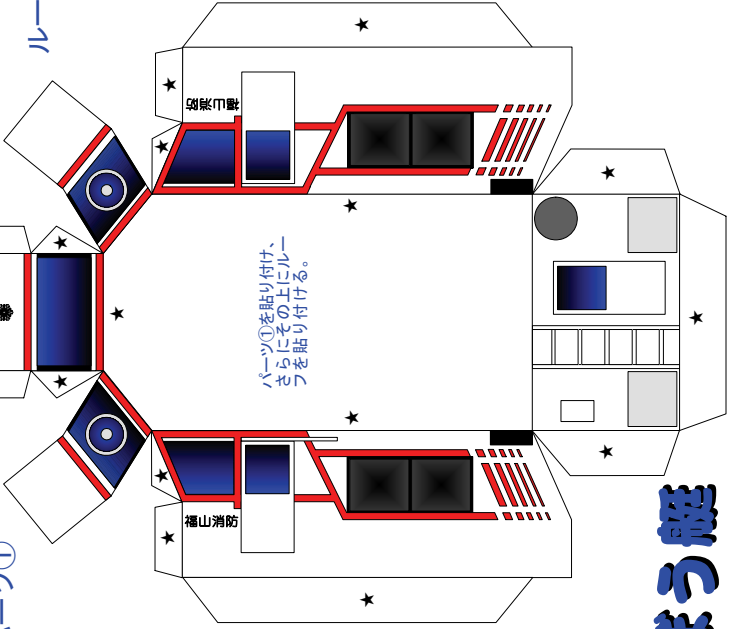

# 福山地区消防組合消防局

完成写真

完成写真

完成写真

**注意するもの**  
 ●はさみ  
 ●はかばか  
 ●はさみ  
 ●はかばか  
 ●はさみ  
 ●はかばか  
 ●はさみ  
 ●はかばか  
 ●はさみ  
 ●はかばか  
 ●はさみ  
 ●はかばか  
 ●はさみ  
 ●はかばか

★を挟み込んで貼り付ける。

青色ラインに切り込みを入れてスクリーンを差し込む。

パーツ①

ルーフ

パーツ①を貼り付け、さらにその上にルーフを貼り付ける。

スクリーン ※転倒防止にもなります。