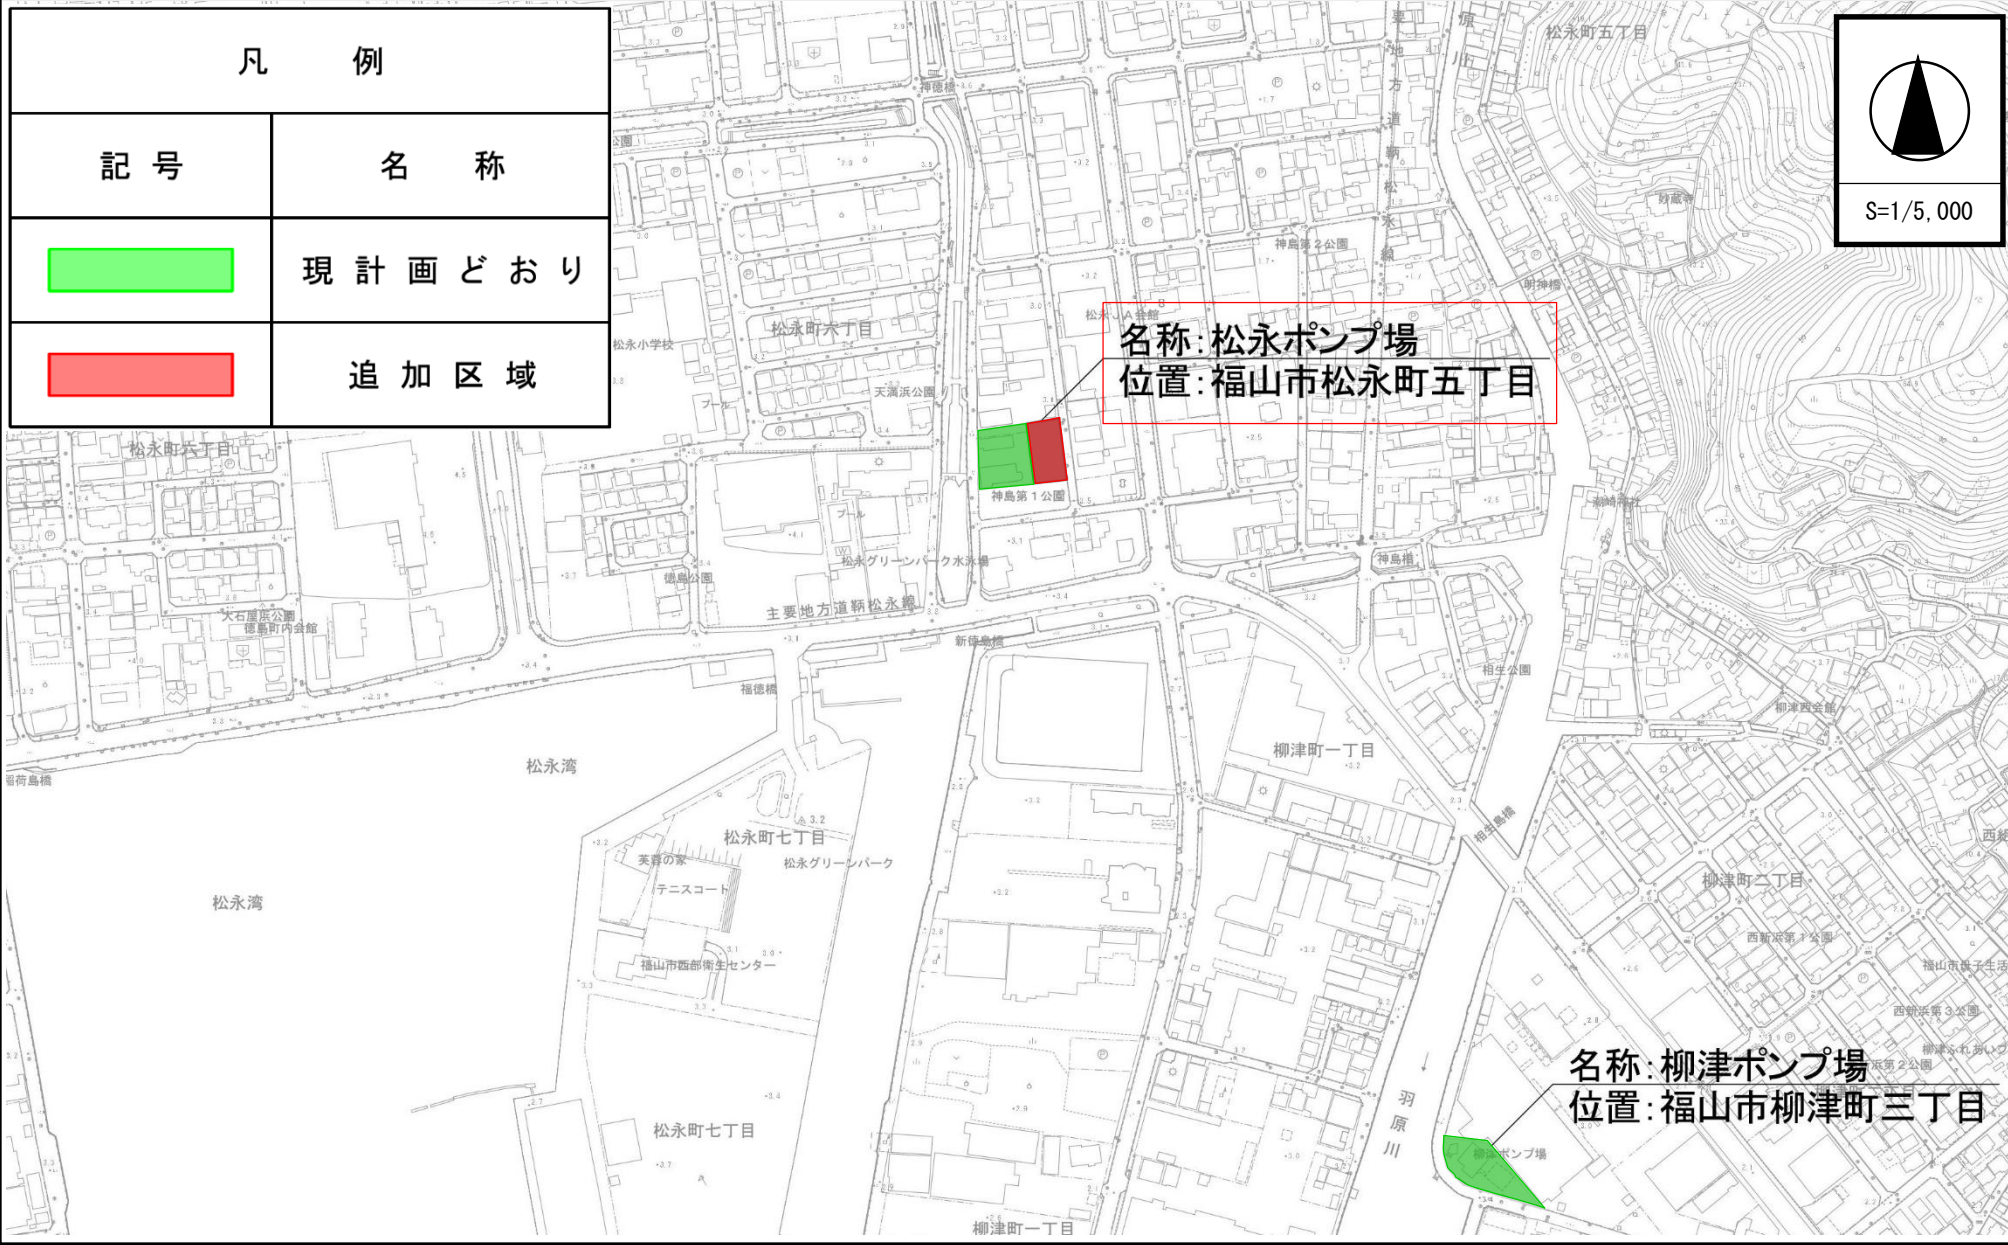

# 新旧対照図(松永ポンプ場)

# 備後圏都市計画下水道の変更 [福山公共下水道]

凡 例	
記 号	名 称
	現 計 画 ど お り
	追 加 区 域

S=1/5,000

名称: 松永ポンプ場  
位置: 福山市松永町五丁目

名称: 柳津ポンプ場  
位置: 福山市柳津町三丁目