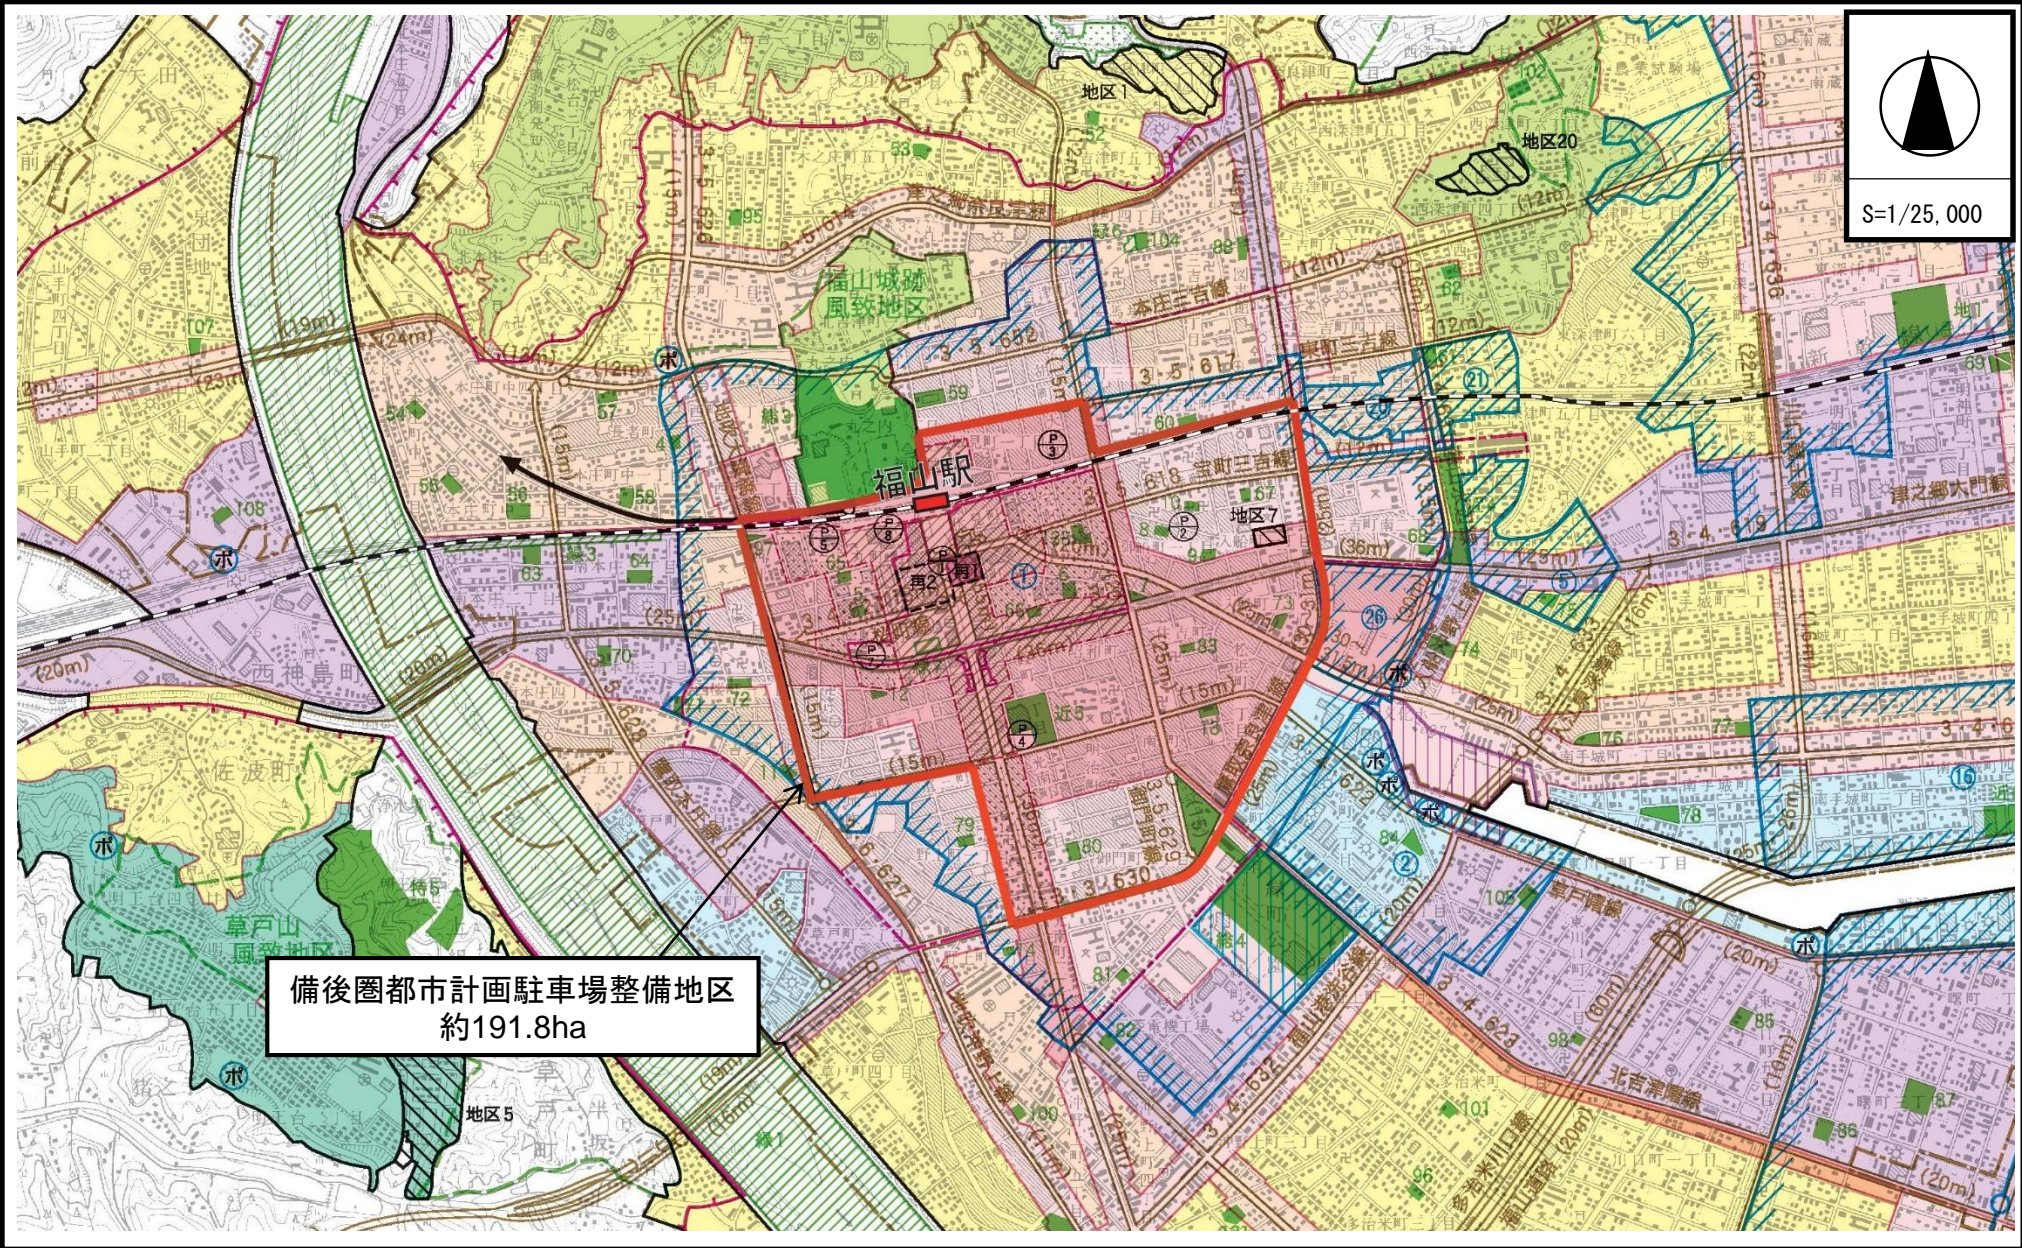

# 位置図

# 備後圏都市計画駐車場整備地区の変更

備後圏都市計画駐車場整備地区  
約191.8ha