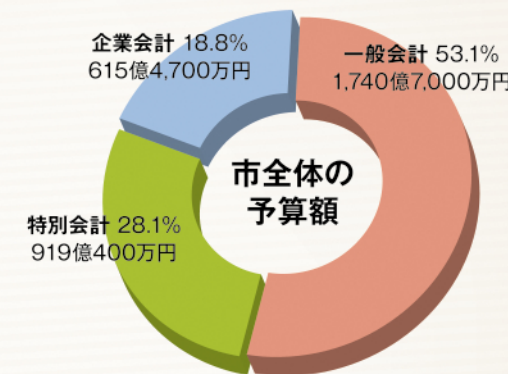

詳しい内容は、電子版広報(市ホームページ内)・各担当課・各施設などで確認してください。

予算を市民1人あたりに換算すると…

市民1人当たり 37万500円	民生費  16万5,300円	教育費  5万4,200円	土木費  3万4,200円	公債費  3万2,300円
衛生費  2万9,000円	総務費  2万6,200円	消防費  1万2,100円	商工費  6,600円	農林水産業費  5,200円
議会費  1,700円	災害復旧費  1,400円	その他  2,300円		

市債(市の借金)はいくら?

1,548億円
(2019年度末見込み)
 ・市民1人あたりに換算すると
32万9,000円

予算編成にあたって
 事務事業の見直しや基金(市の貯金)の有効活用などにより、未来づくりへの積極的な投資と持続可能な財政運営の両立に努めました。

4/1から市の組織が変わります

問 総務部総務課 ☎928-1007

ICTによる地域活性化の推進

- ・情報政策課を企画政策部に所属変更し、ICT推進課に名称を変更
- ・ICT推進課に先端技術推進担当課長を配置

防災に係る体制の強化

- ・総務部に防災担当部長を配置

医療保険に関する業務の一体的な実施

- ・国保年金課と後期高齢者医療課を統合し、保険年金課を新設

公共工事の適切な執行のための連携強化

- ・契約課を建設政策課に統合

など

2019年度 未来を切り拓く 予算

問 財政課 ☎928-1014

1~6ページで紹介した3つの「備え」と5つの挑戦を盛り込んだ2019年度の予算が決まりました。「未来を切り拓く」をテーマに、子どもから高齢者まで誰もが安心・安全に暮らすことができ、魅力と誇りを感じることができるまちづくりを進めていきます。

会計には3種類あります

- ・一般会計…市の運営のための基本的な会計
- ・特別会計…国民健康保険など特定の事業を行うために一般会計と分ける必要がある会計
- ・企業会計…病院や水道事業など民間企業と同様に利用料金を主な収入として事業を行う会計