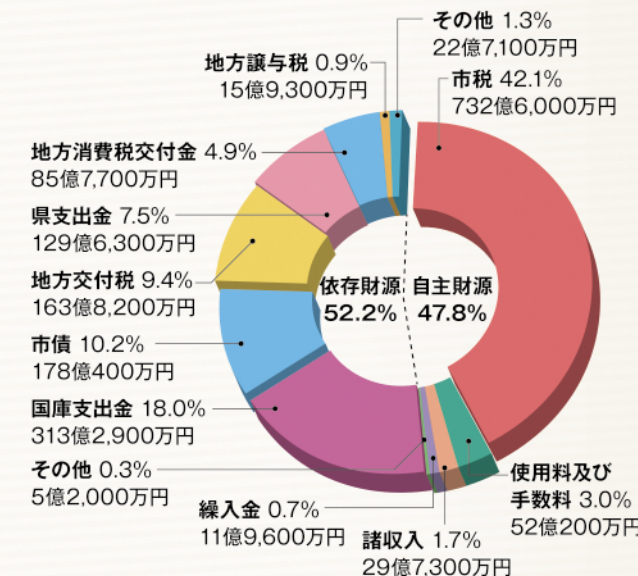

一般会計 歳入

- ・市税が前年度より1.1%増加、730億円台に回復(家屋の新増築に伴う固定資産税の増加)

- 市 税…個人市民税、固定資産税、法人市民税など
- 地方交付税…市の財政状況に応じて国から配分されるお金
- 市 債…公共施設の整備などのために借り入れるお金