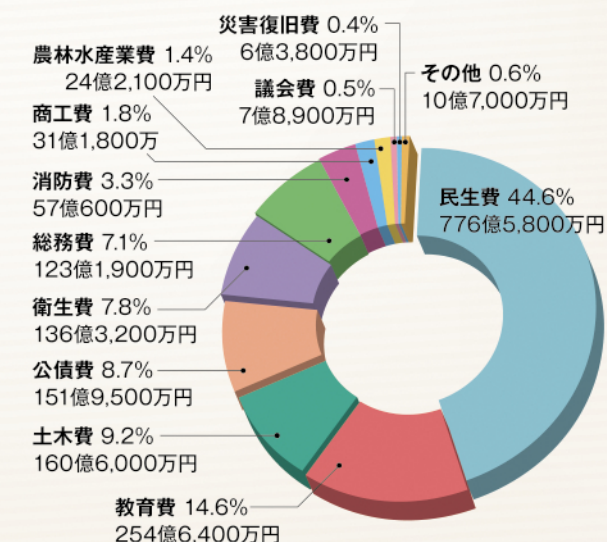

一般会計 歳出

- ○増加した主な予算
  - ・民生費(子どもの医療費助成制度の拡充、障がい福祉サービスなど)
  - ・教育費(小中学校の校舎改修、ICT教育機器整備、中学校給食実施に向けた整備、総合体育館の建設など)
  - ・土木費(浸水対策の実施など)
  - ・災害復旧費(平成30年7月豪雨で被災した施設の復旧)
- ○減少した主な予算
  - ・商工費(中小企業融資資金貸付金の減少など)

- 民生費…生活や福祉向上のためのお金
- 教育費…学校や社会教育振興のためのお金
- 土木費…道路や都市整備などのためのお金
- 公債費…市の借金返済のためのお金
- 衛生費…健康増進やごみ処理のためのお金
- 総務費…市役所の管理運営のためのお金
- 消防費…災害対策などのためのお金
- 商工費…商工業発展のためのお金
- 農林水産業費…農林水産業の振興のためのお金
- 議会費…議会の管理運営などのためのお金
- 災害復旧費…災害復旧のためのお金
- その他…雇用や労働などのためのお金