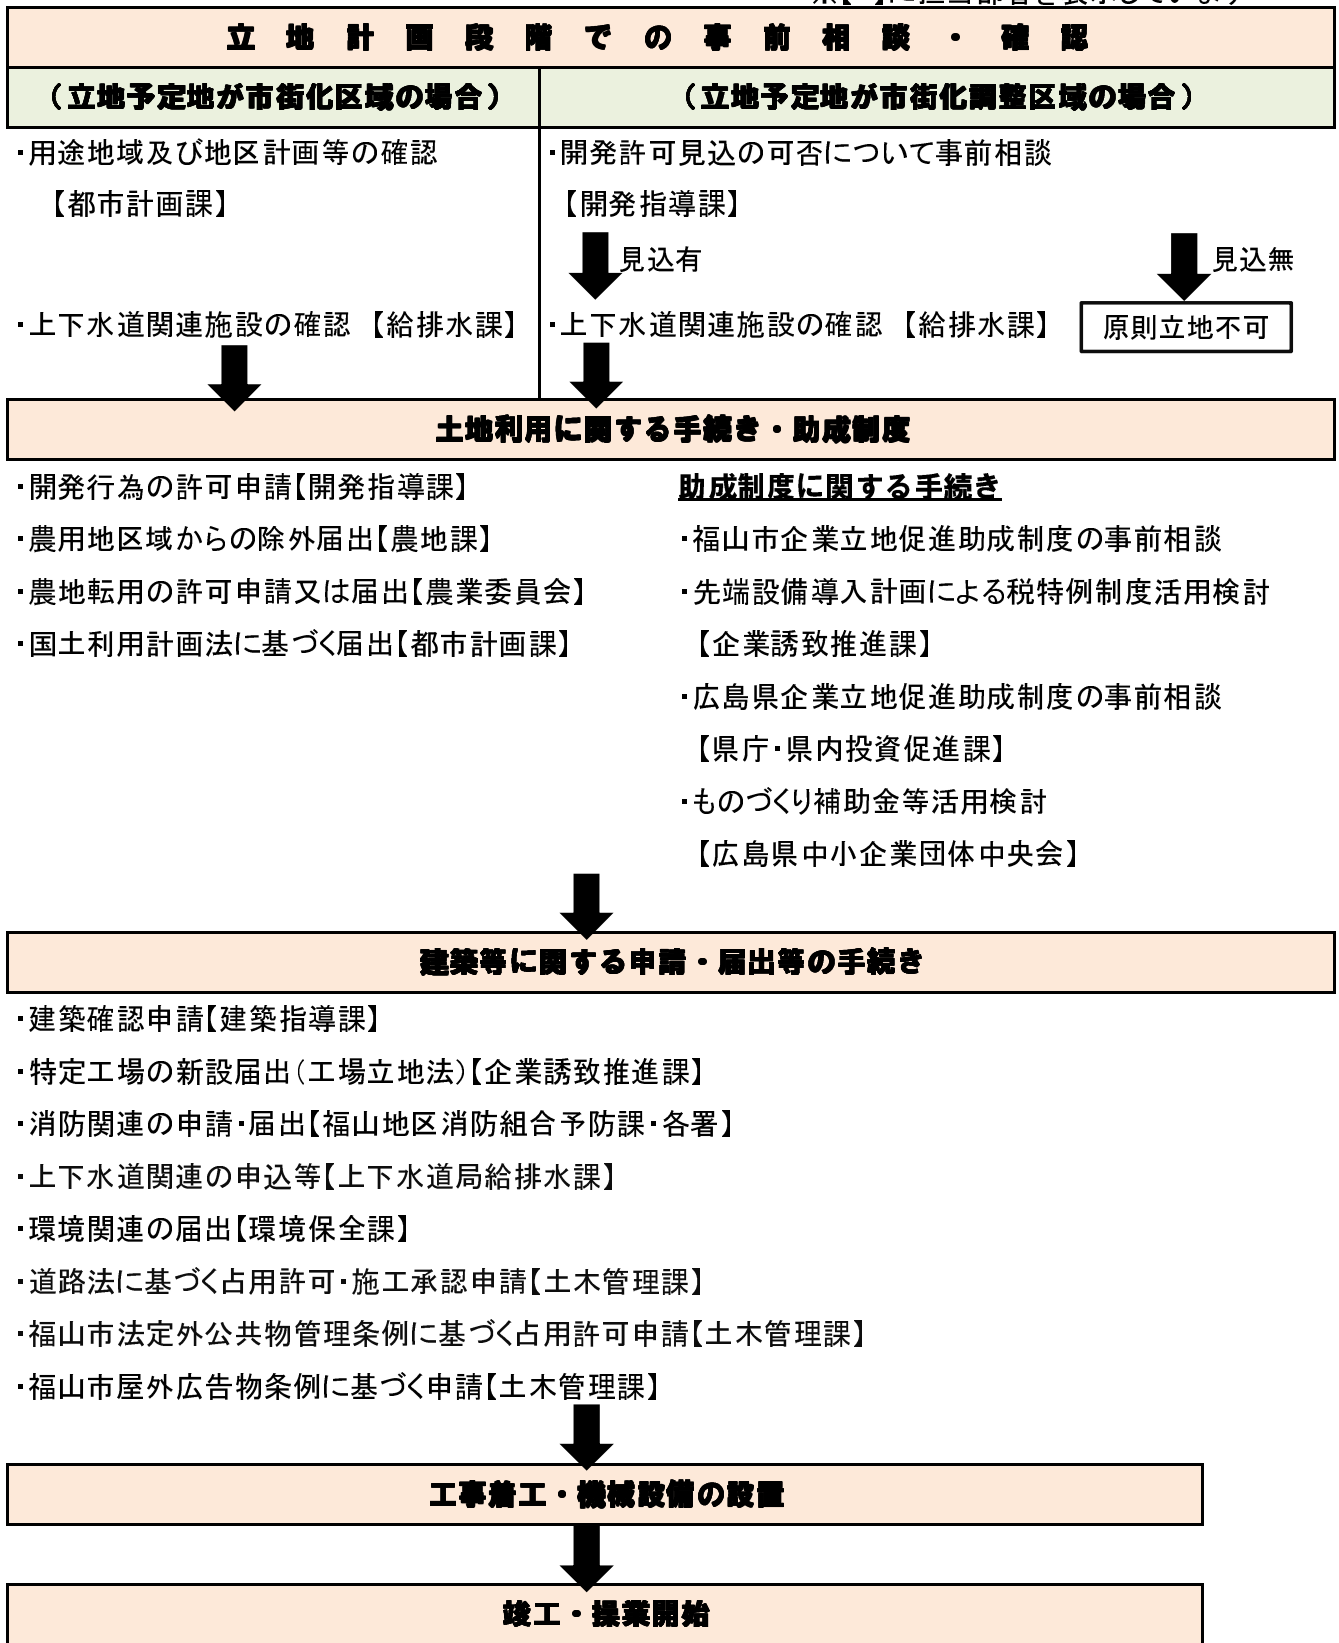

福山市内に事業所を設置するまでのフロー

※【 】に担当部署を表示しています

※上記のフロー図は一例です。工場立地の手続きには様々なケースが考えられますので事前に相談してください。

各種法規制に関する申請・届出及びその担当窓口を一覧表にまとめておりますので、ご利用下さい。