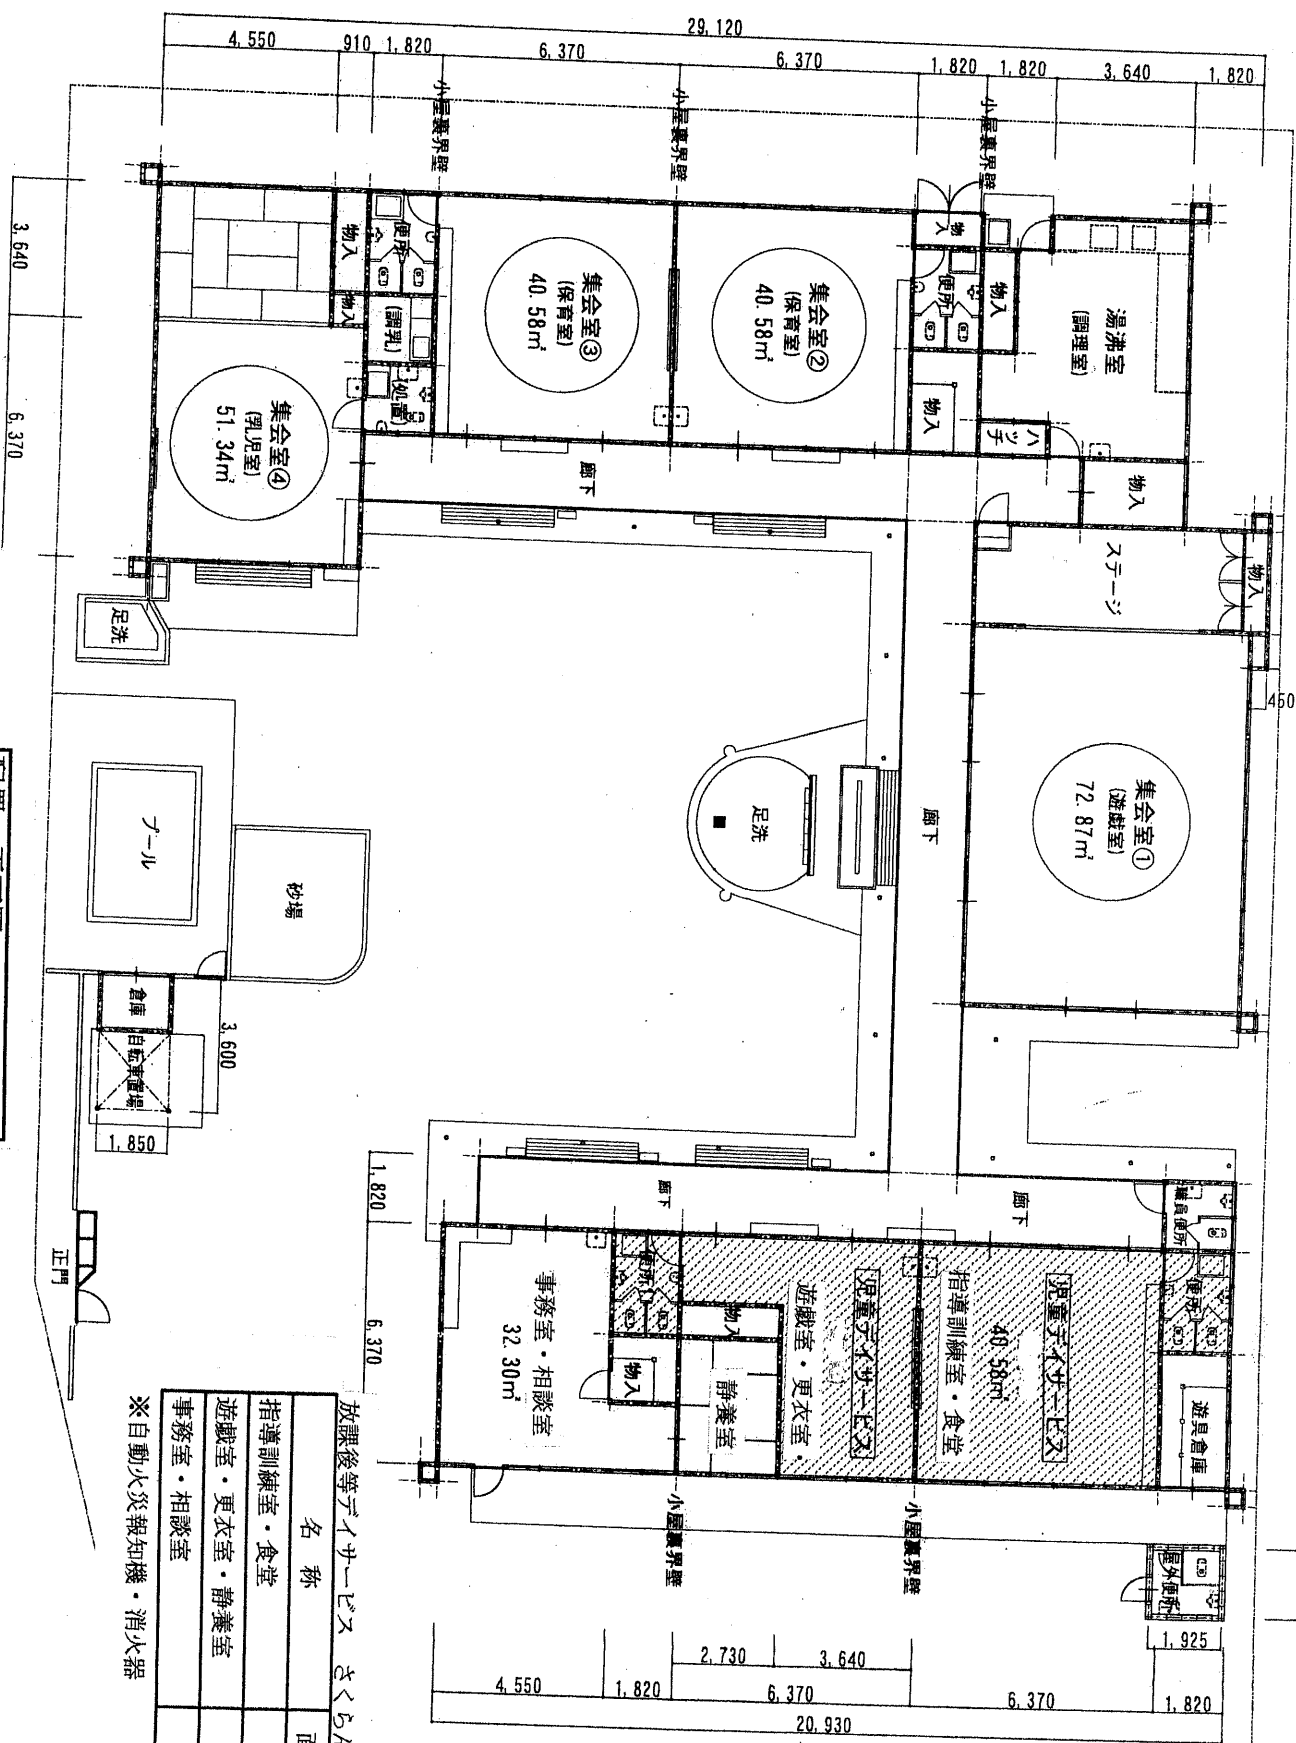

集会所棟 児童ナイサービス棟

放課後等ナイサービス さくらんぼ

名称	面積 (m ²)
指導訓練室・食堂	40.58
遊戯室・更衣室・静養室	40.58
事務室・相談室	32.30

※自動火災報知機・消火器

配置・平面図 1:200