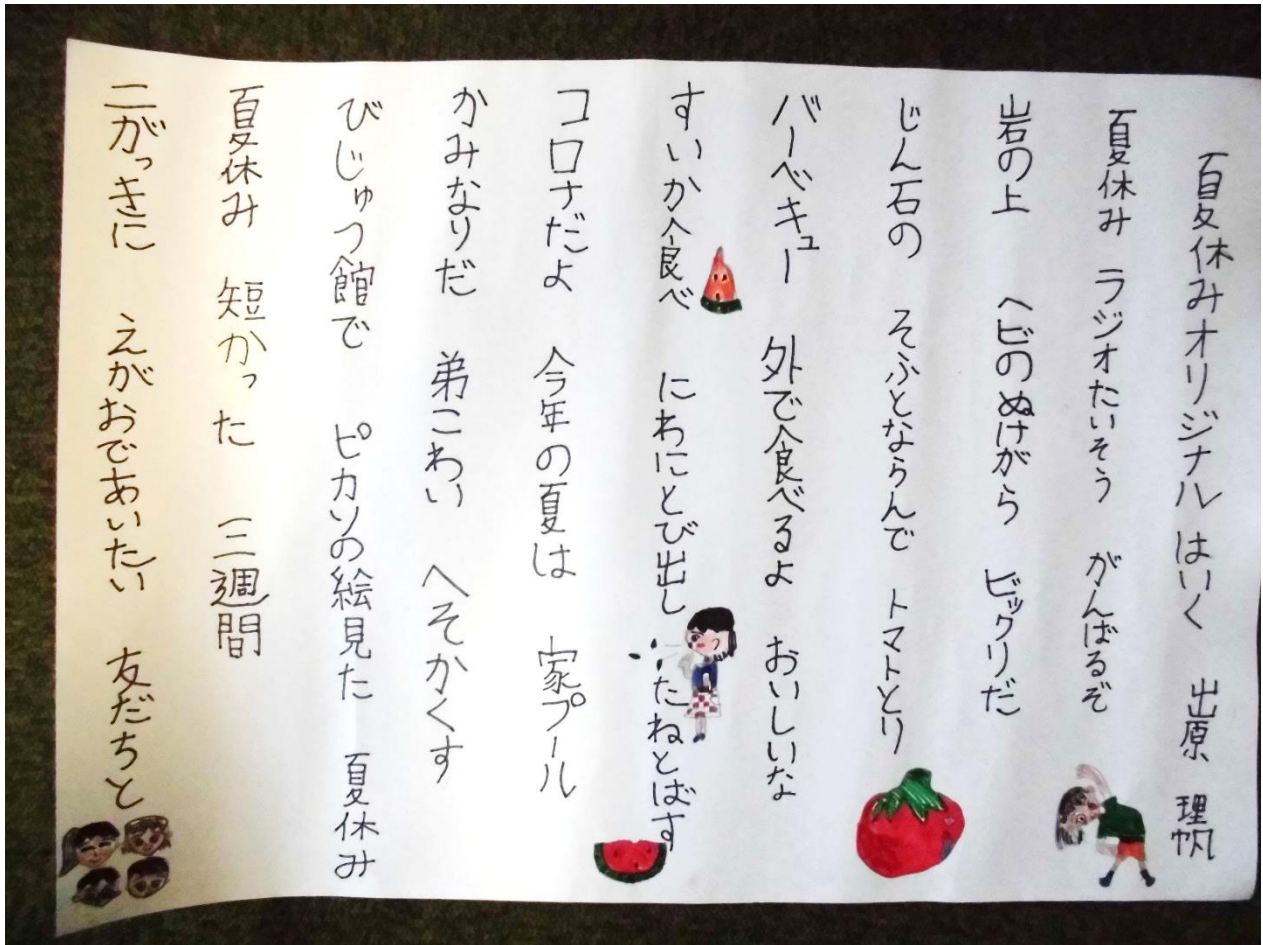

「夏休みオリジナル はいく」
道上小学校 3年 出原 理帆

夏休みの思い出を残そうと思いました。

松尾芭蕉のことを思い出したので、俳句にすることにしました。

書きためていって、画用紙一枚にまとめました。

イラストも入れてみました。

「すいか」の俳句と「びじゅつ館」の俳句、「二がっき」の俳句が気に入っています。

家族に「いいのができたね。」と言ってもらって、うれしかったです。