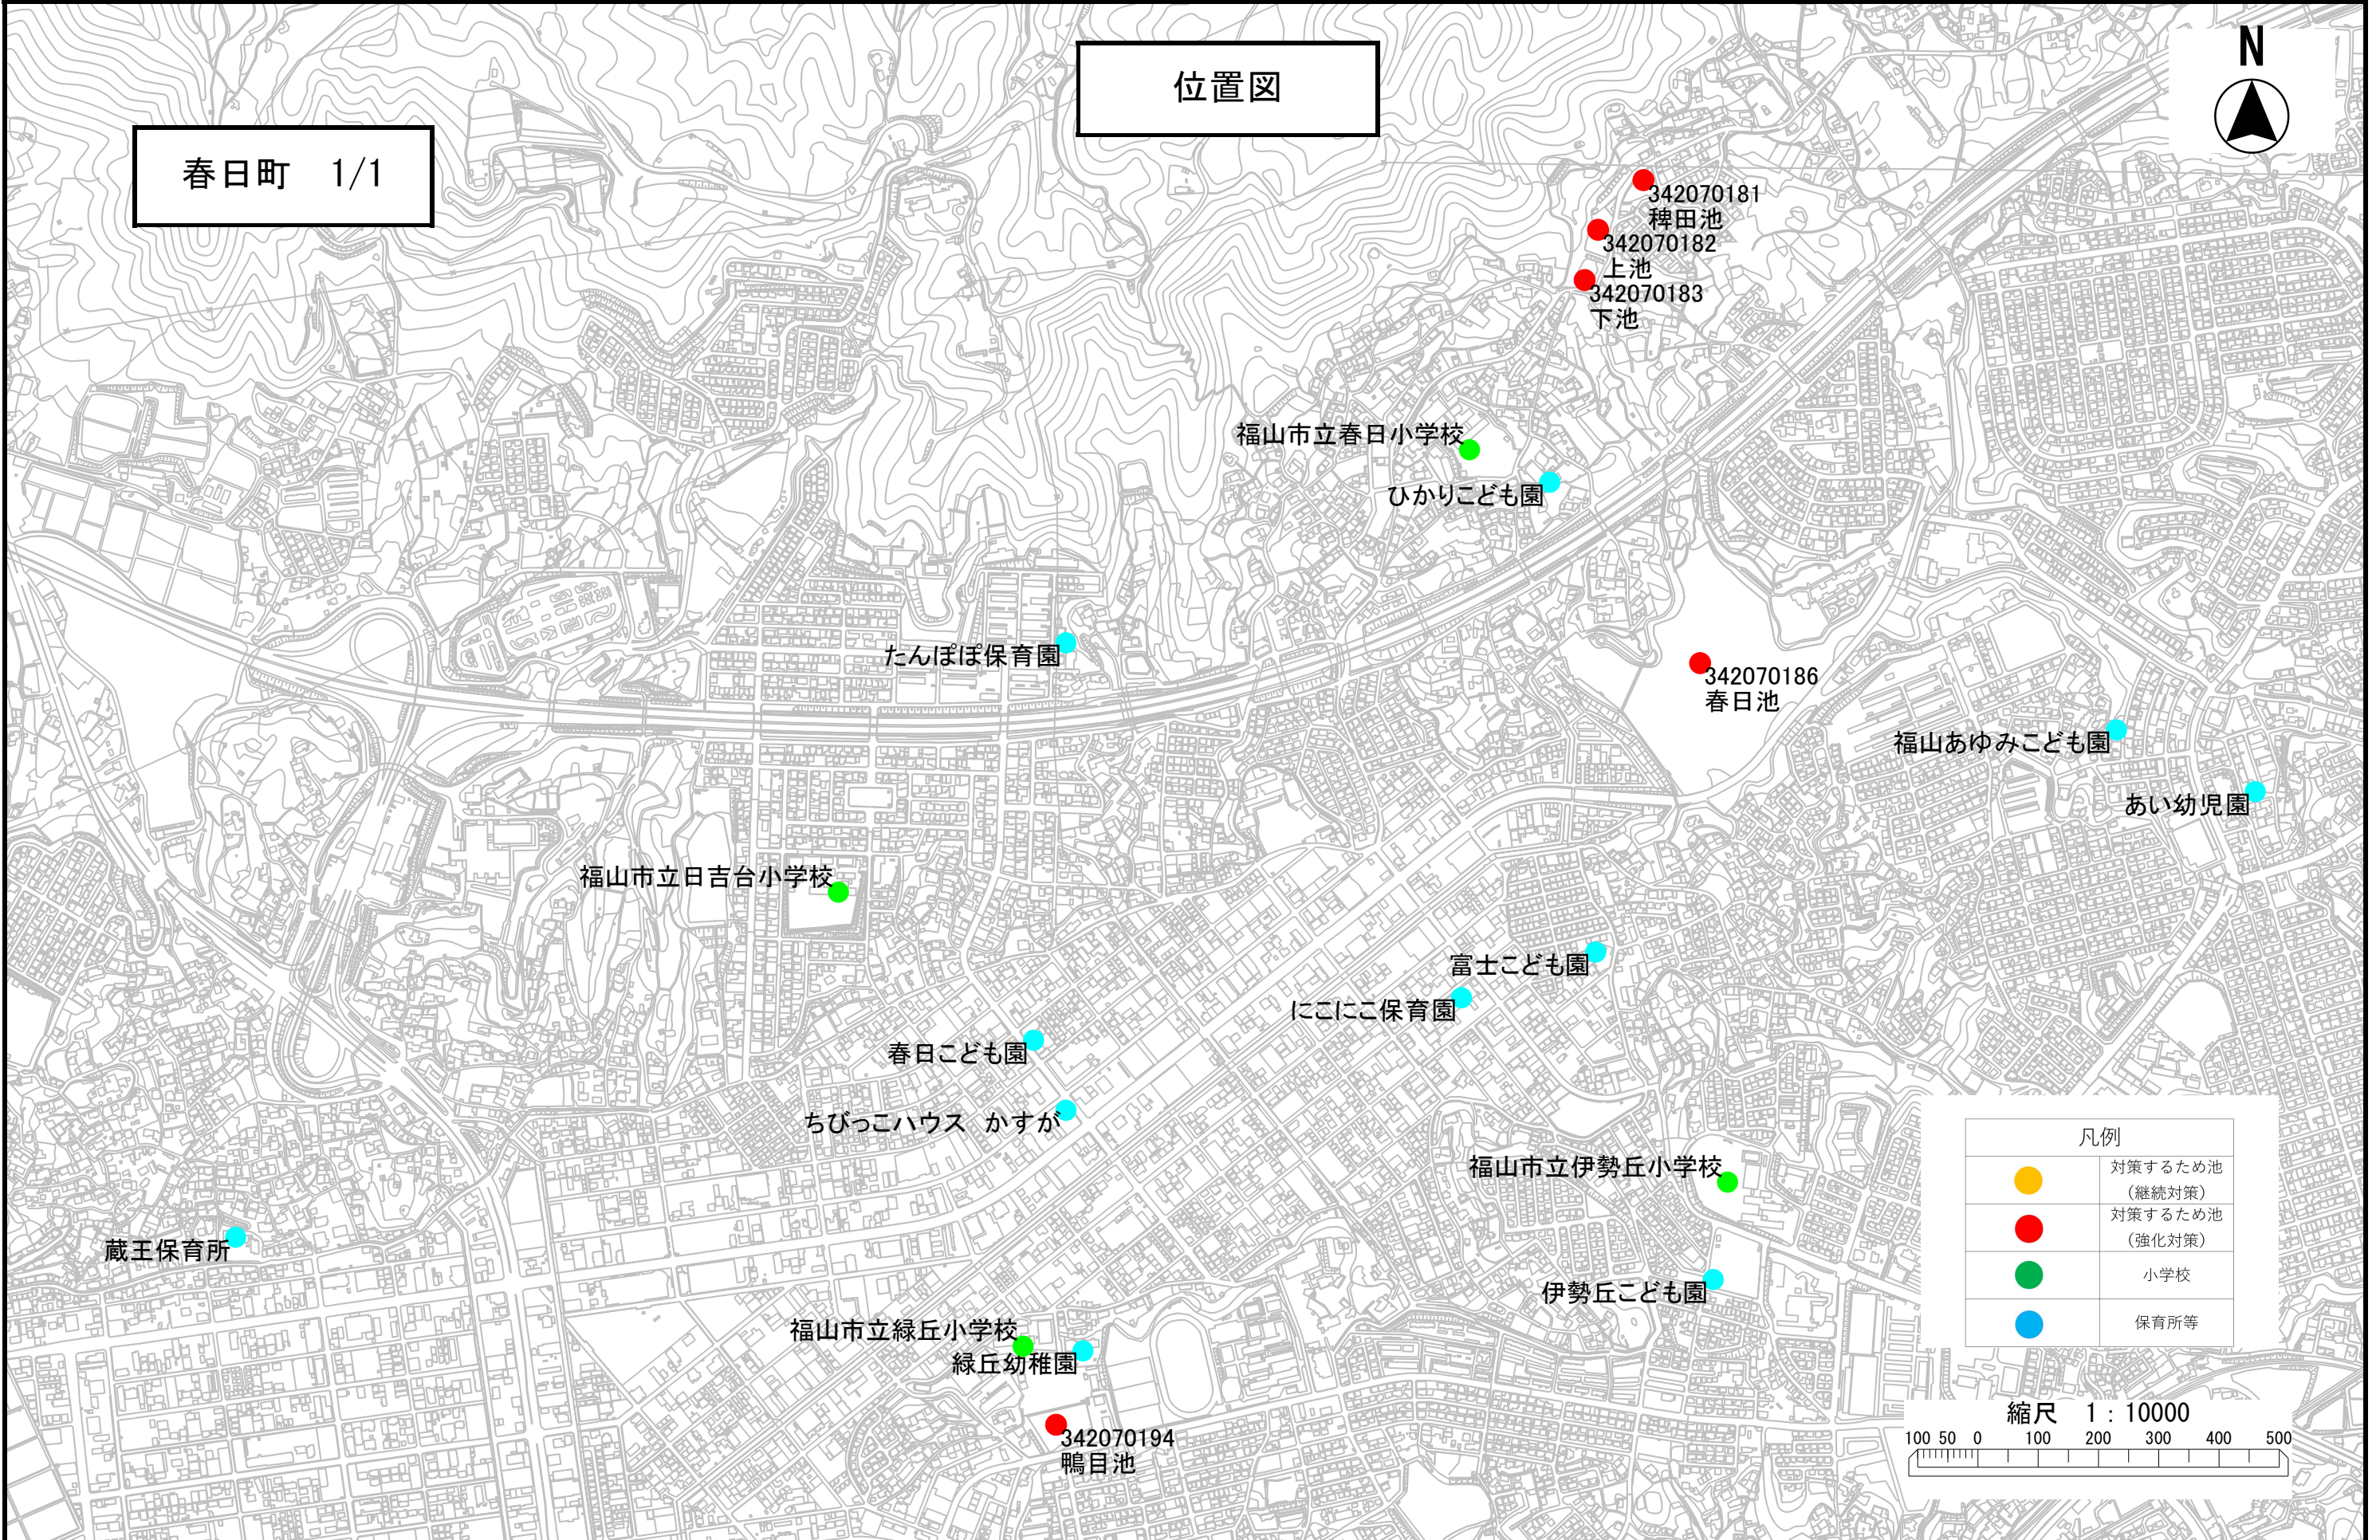

対策ため池一覧表

春日町

〔強化対策〕

ため池名	ため池番号	対策延長(m)	転落防止柵等	手摺り	対応課
稗田池	342070181	-	-	○	農林整備課
上池	342070182	17	○	○	農林整備課
鴨目池	342070194	-	-	○	農林整備課
春日池	342070186	-	-	○	農林整備課
下池	342070183	14	○	○	農林整備課

春日町 1/1

位置図

342070181
稗田池
342070182
上池
342070183
下池

342070194
鴨目池

凡例	
	対策するため池 (継続対策)
	対策するため池 (強化対策)
	小学校
	保育所等