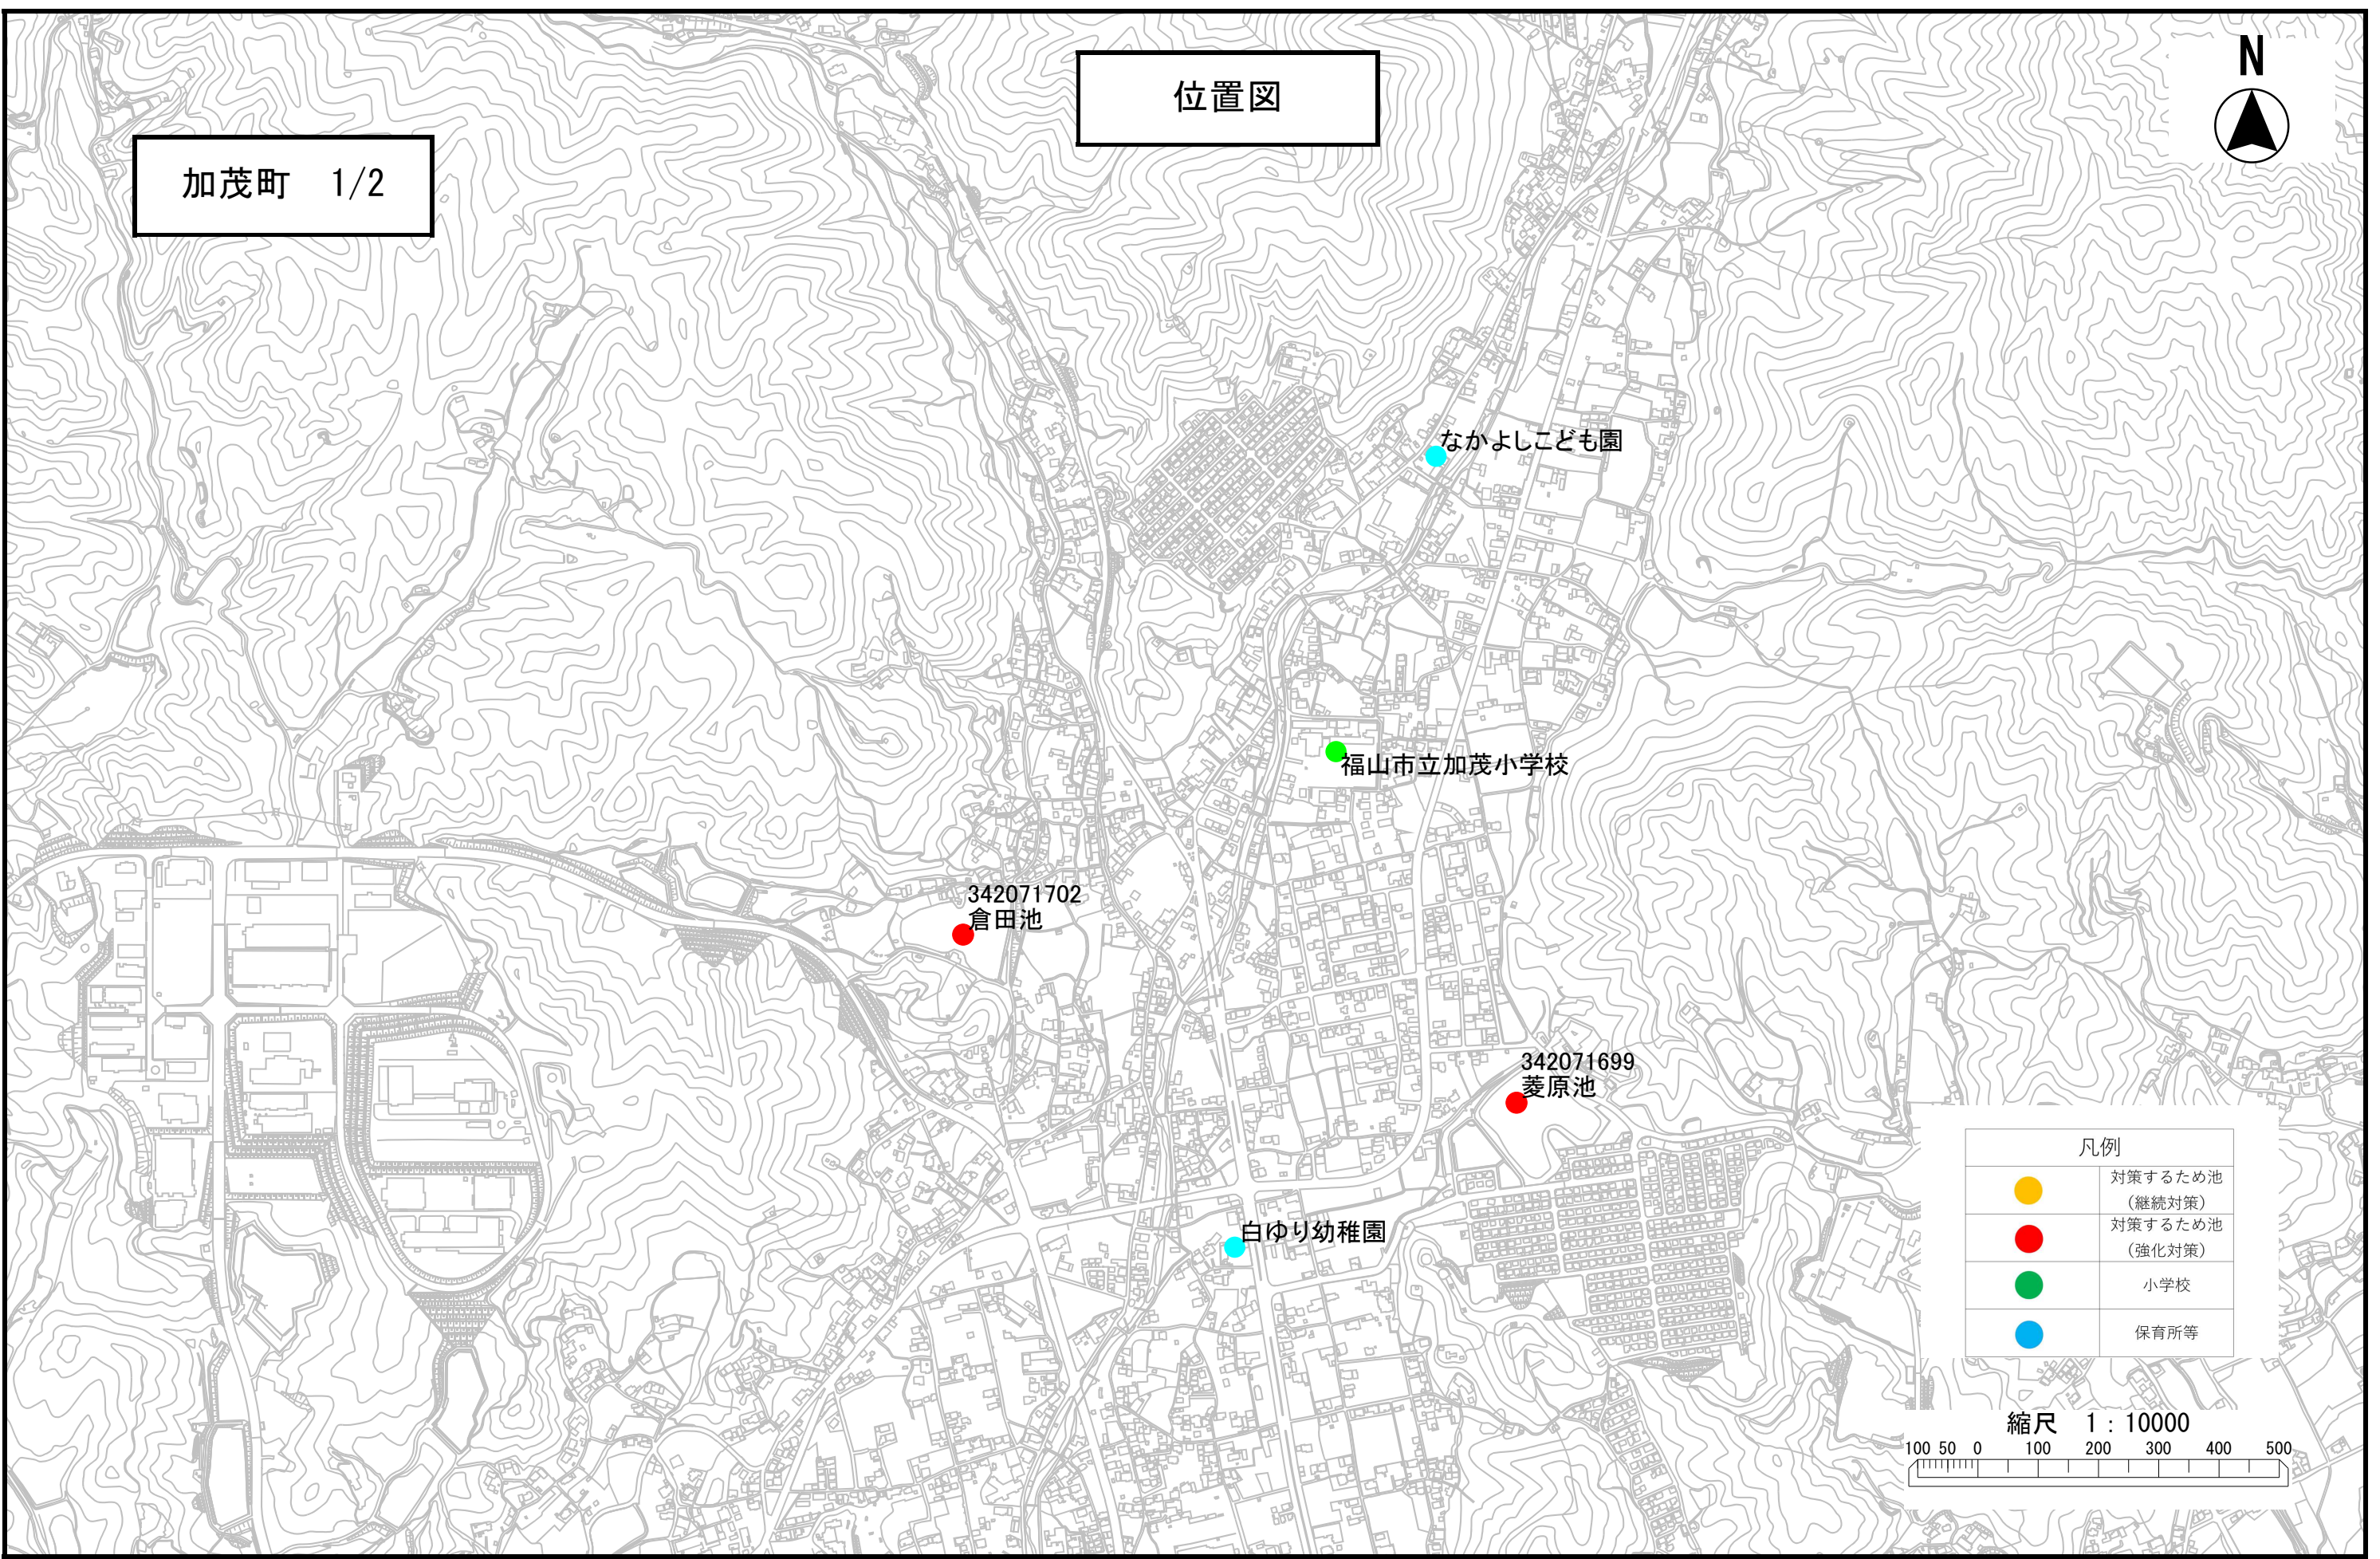

## 対策ため池一覧表

加茂町

〔強化対策〕

ため池名	ため池番号	対策延長(m)	転落防止柵等	手摺り	対応課
菱原池	342071699	243	○	-	北部建設産業課
倉田池	342071702	65	○	○	北部建設産業課
鼓田池	342071732	50	○	○	北部建設産業課

加茂町 1/2

位置図

凡例	
	対策するため池 (継続対策)
	対策するため池 (強化対策)
	小学校
	保育所等

位置図

加茂町 2/2

342071732  
鼓田池

凡例	
	対策するため池 (継続対策)
	対策するため池 (強化対策)
	小学校
	保育所等

縮尺 1 : 10000

なかよしこども園