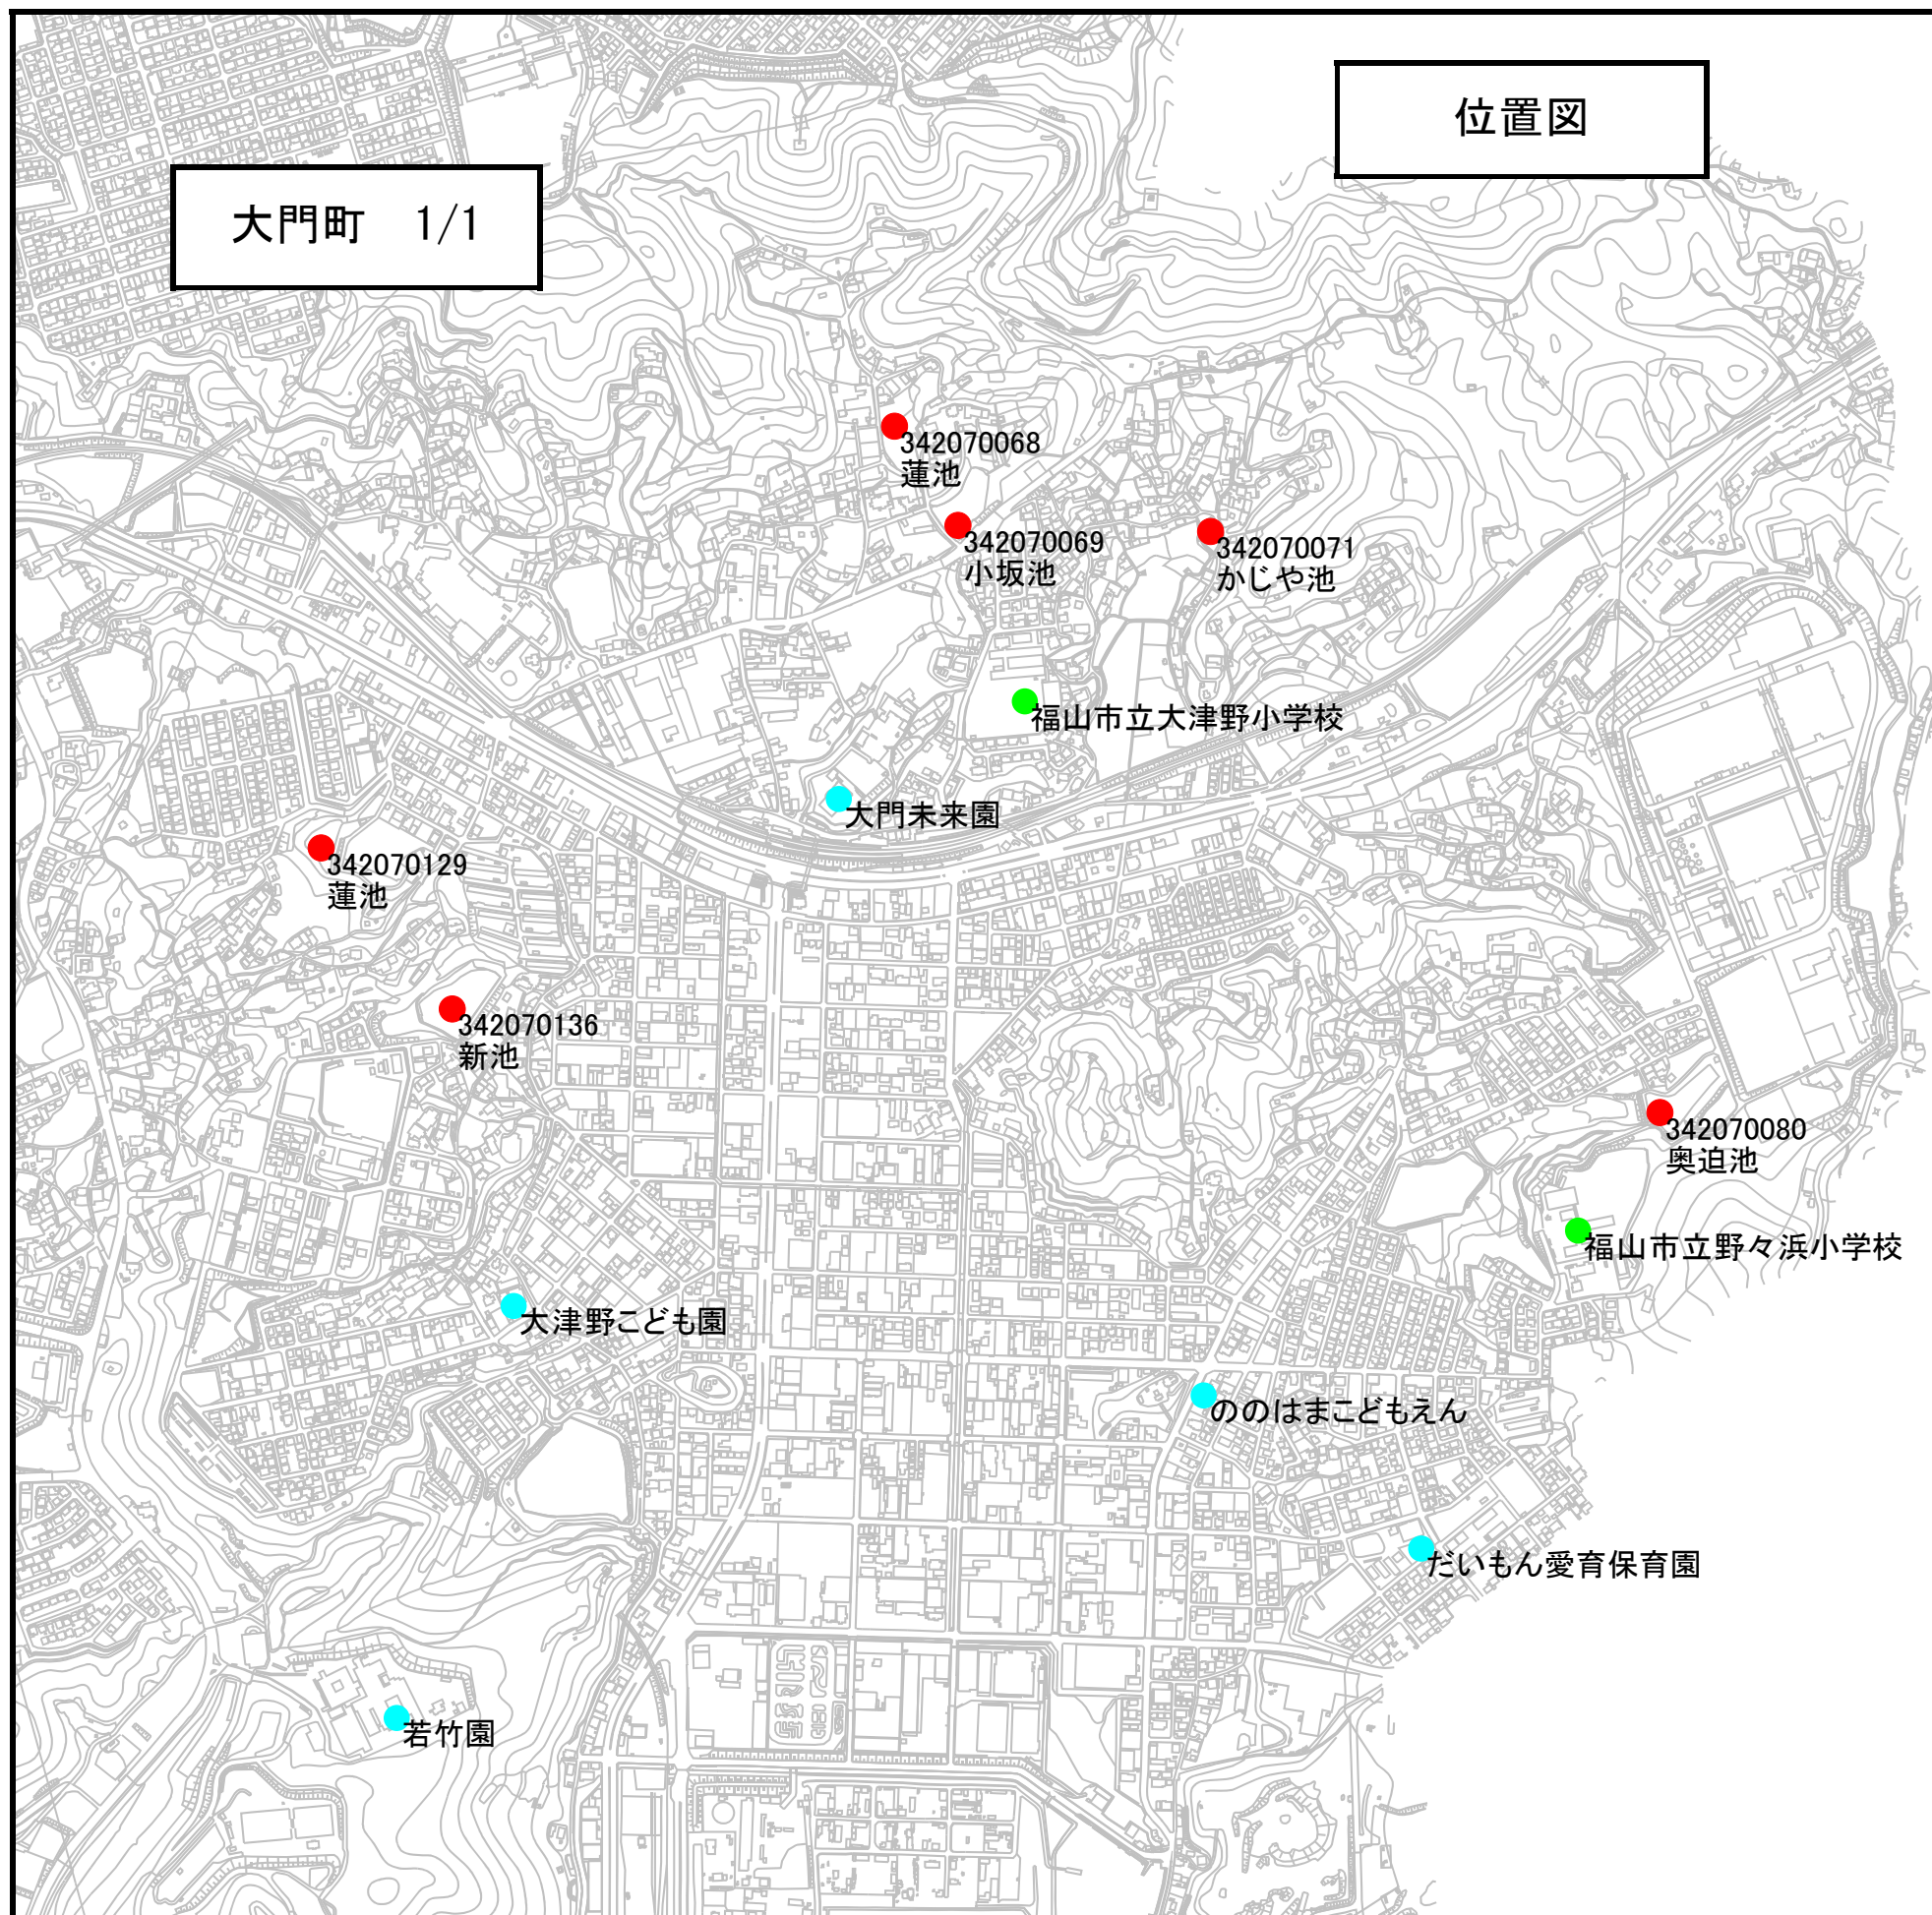

対策ため池一覧表

大門町

〔強化対策〕

ため池名	ため池番号	対策延長(m)	転落防止柵等	手摺り	対応課
蓮池	342070068	5	○	○	農林整備課
小坂池	342070069	1	○	○	農林整備課
かじや池	342070071	80	○	○	農林整備課
奥迫池	342070080	-	-	○	農林整備課
蓮池	342070129	90	○	○	農林整備課
新池	342070136	100	○	○	農林整備課

位置図

大門町 1/1

342070068
蓮池

342070069
小坂池

342070071
かじや池

福山市立大津野小学校

大門未来園

342070129
蓮池

342070136
新池

342070080
奥迫池

福山市立野々浜小学校

大津野こども園

のはまこどもえん

だいもん愛育保育園

若竹園

凡例	
	対策するため池 (継続対策)
	対策するため池 (強化対策)
	小学校
	保育所等