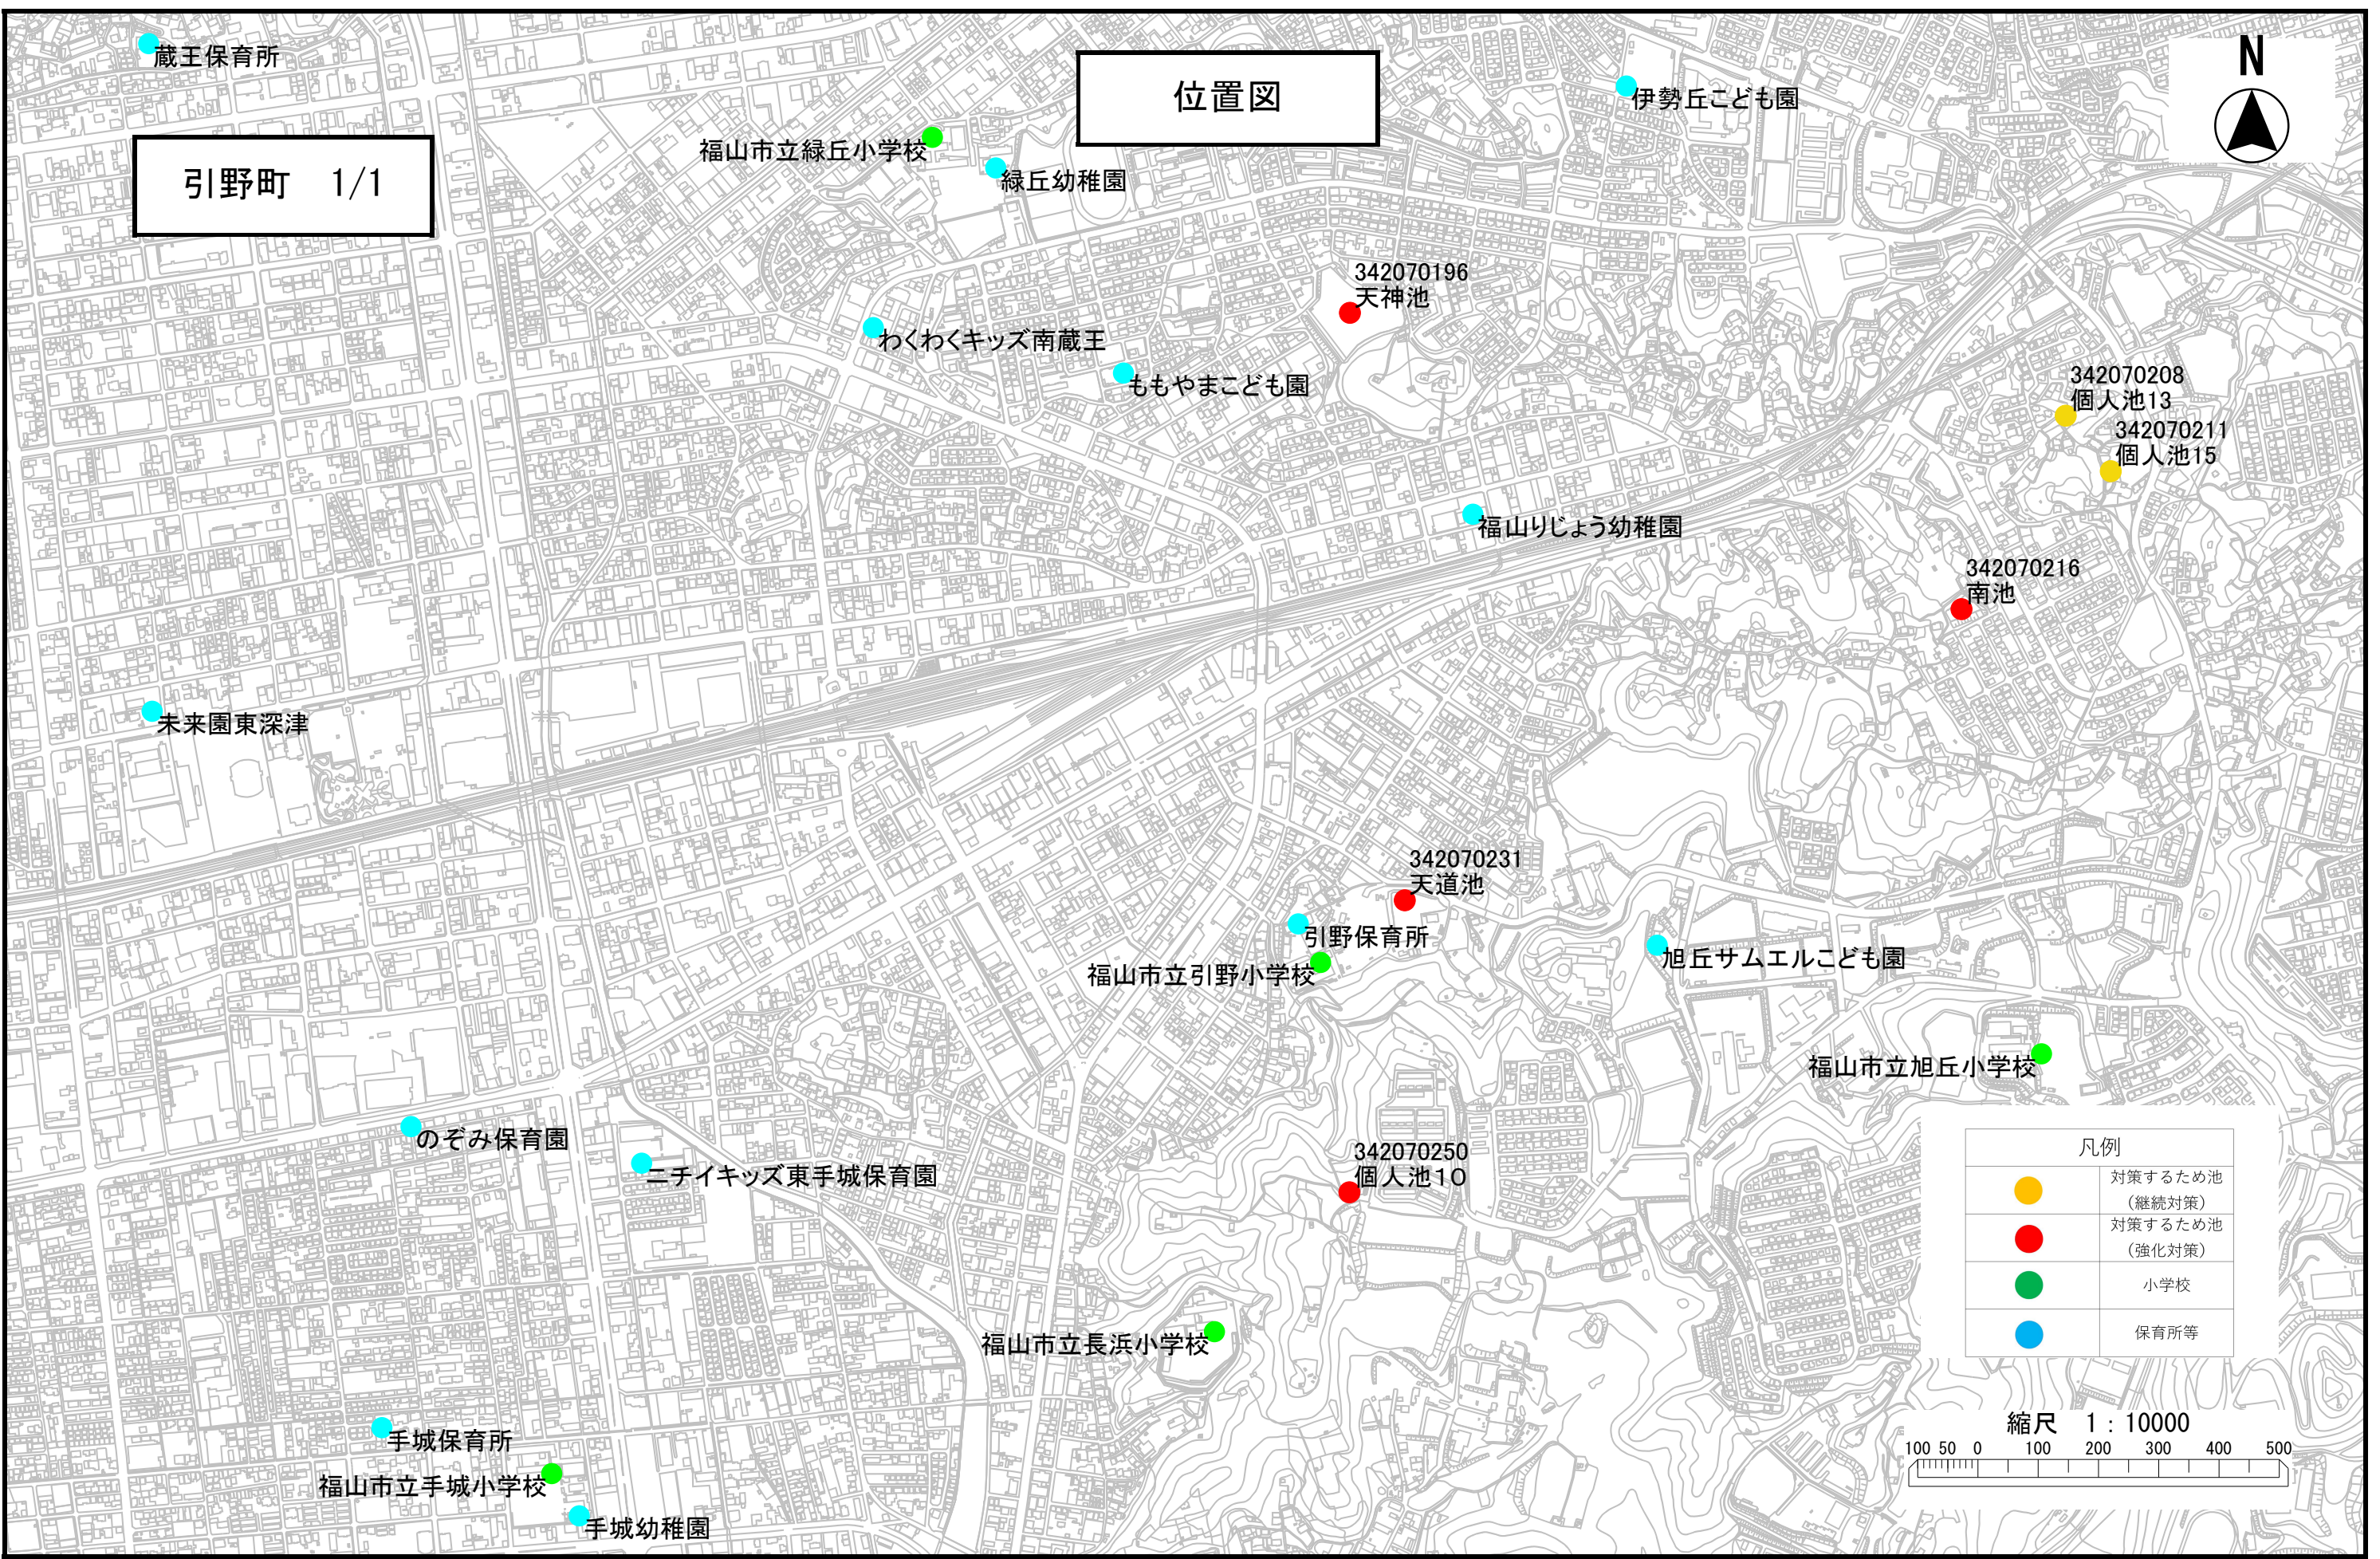

位置図

引野町 1/1

| 凡例 | |
|---|-------------------|
|  | 対策するため池 (継続対策) |
|  | 対策するため池 (強化対策) |
|  | 小学校 |
|  | 保育所等 |

蔵王保育所

伊勢丘こども園

福山市立緑丘小学校

緑丘幼稚園

342070196
天神池