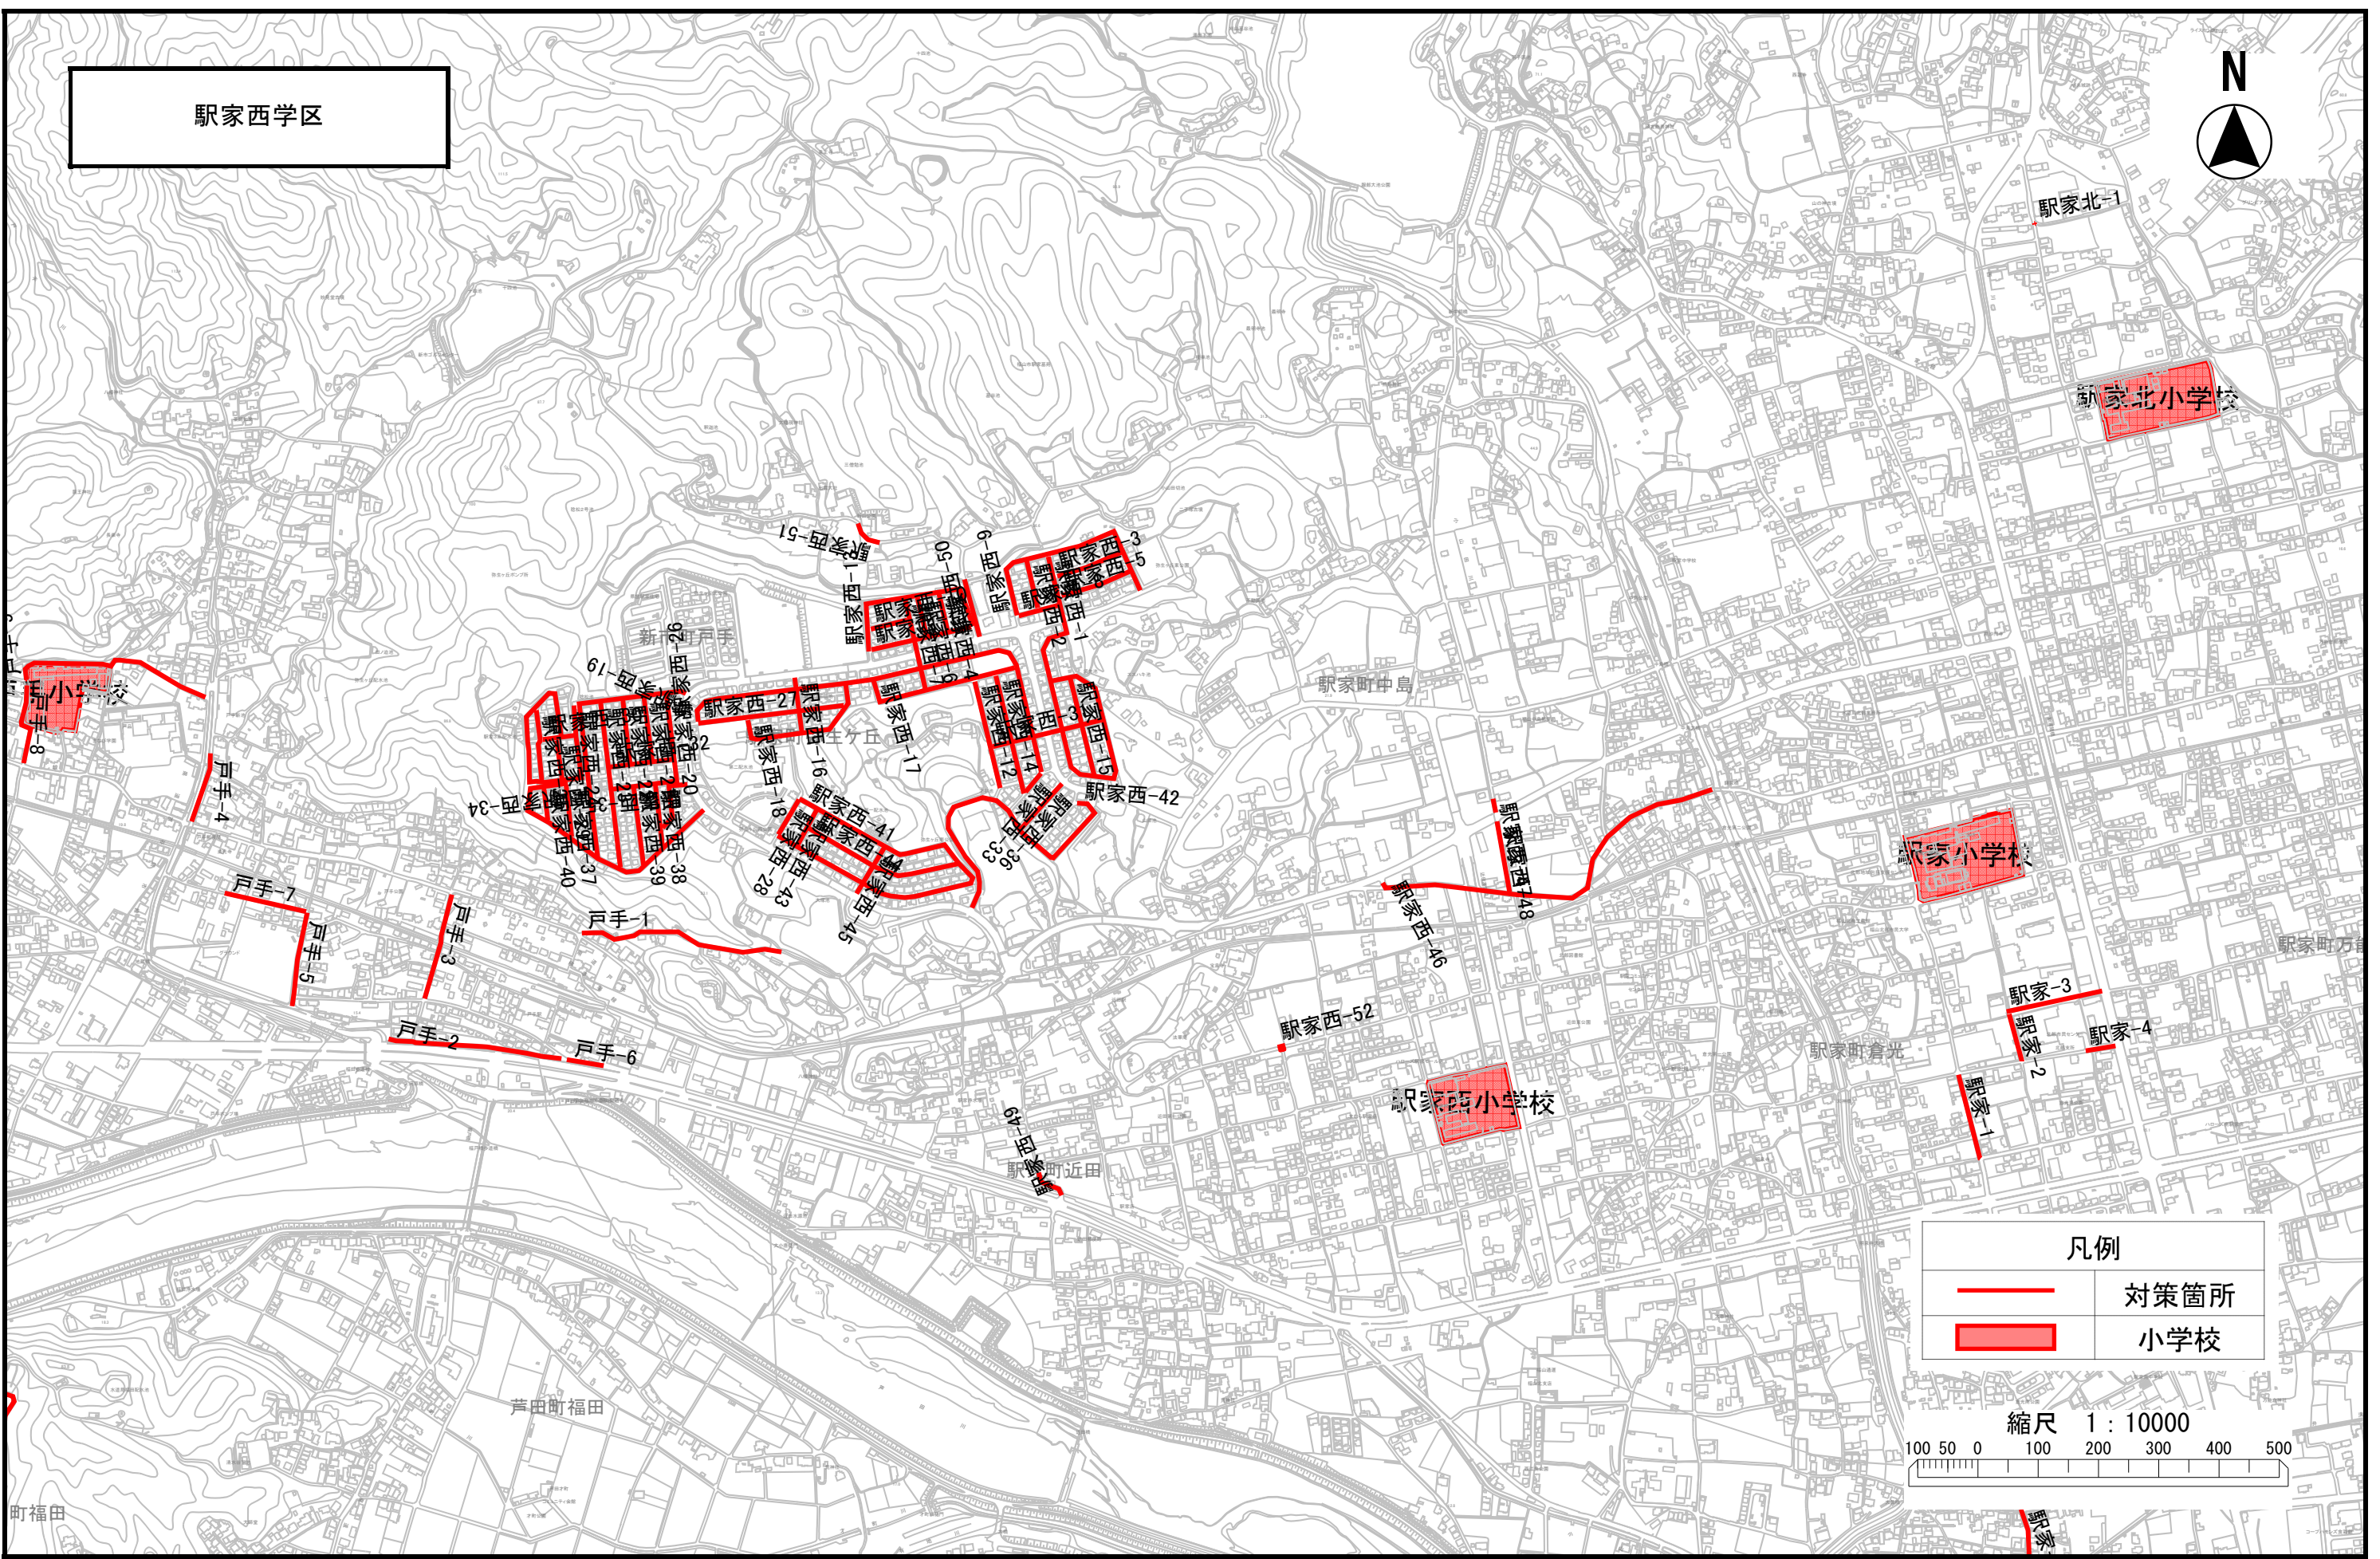

駅家西学区

凡例

-  対策箇所
-  小学校

縮尺 1 : 10000