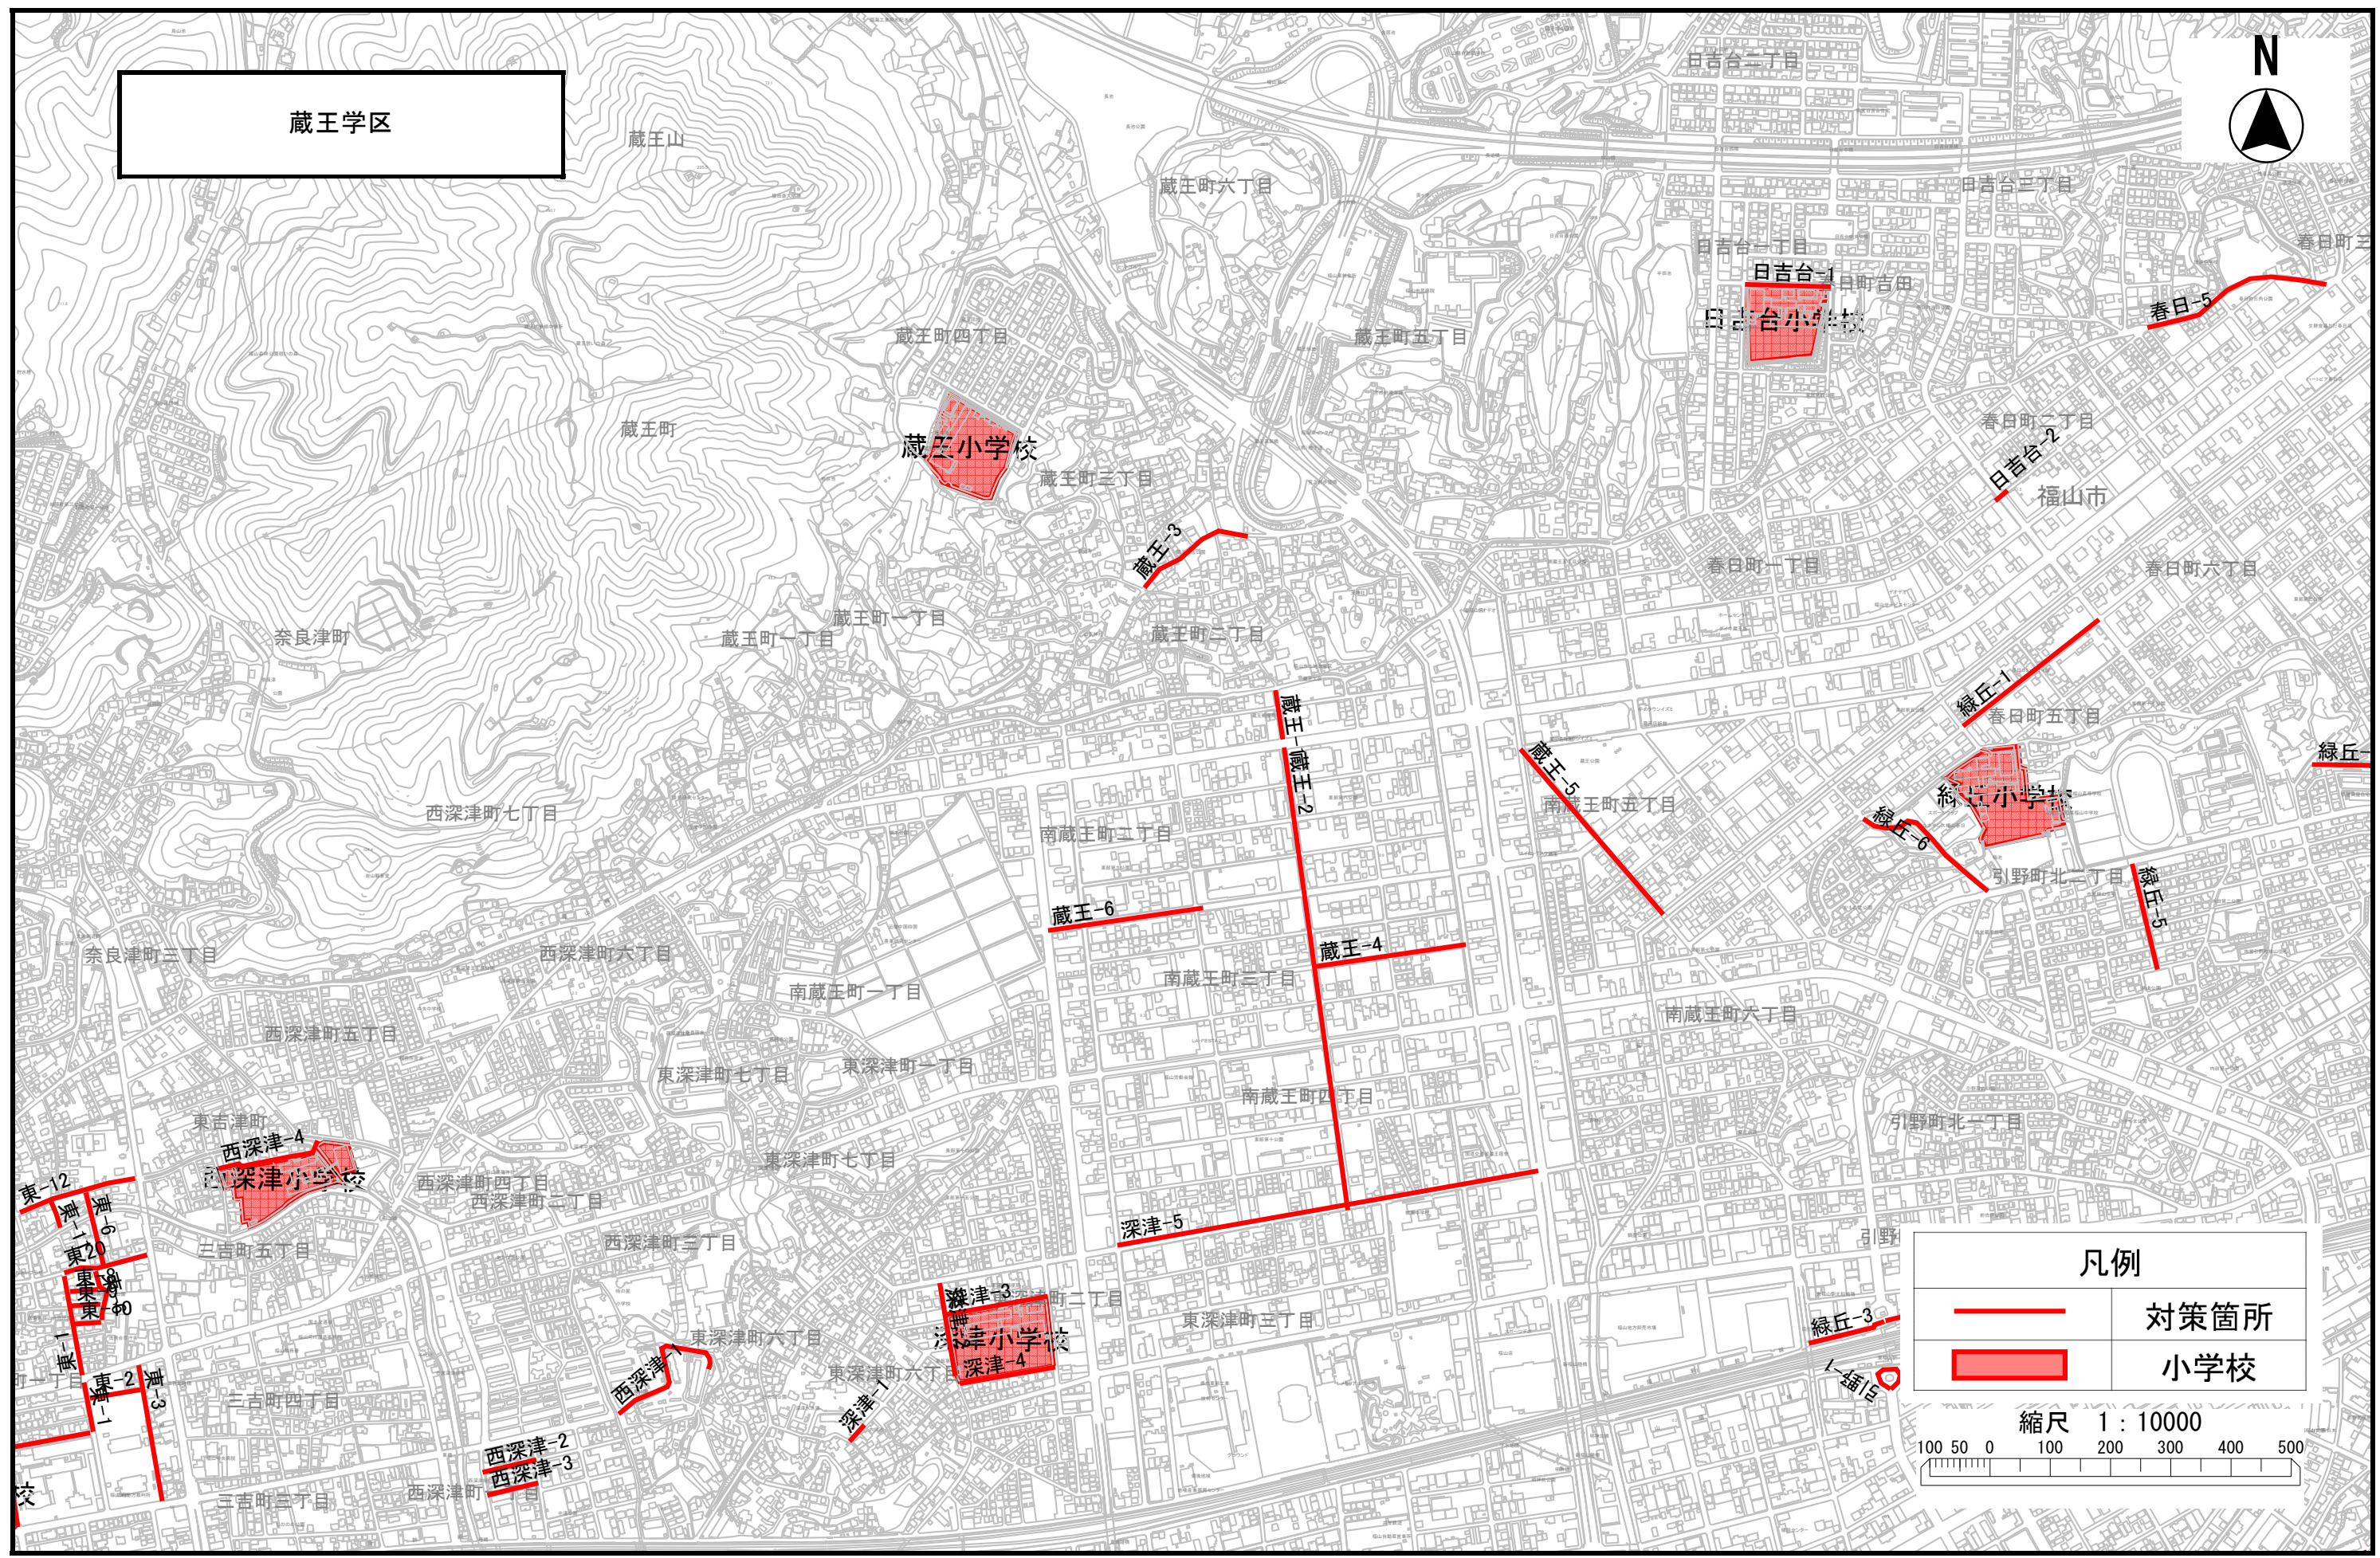

蔵王学区

凡例

	対策箇所
	小学校

縮尺 1 : 10000