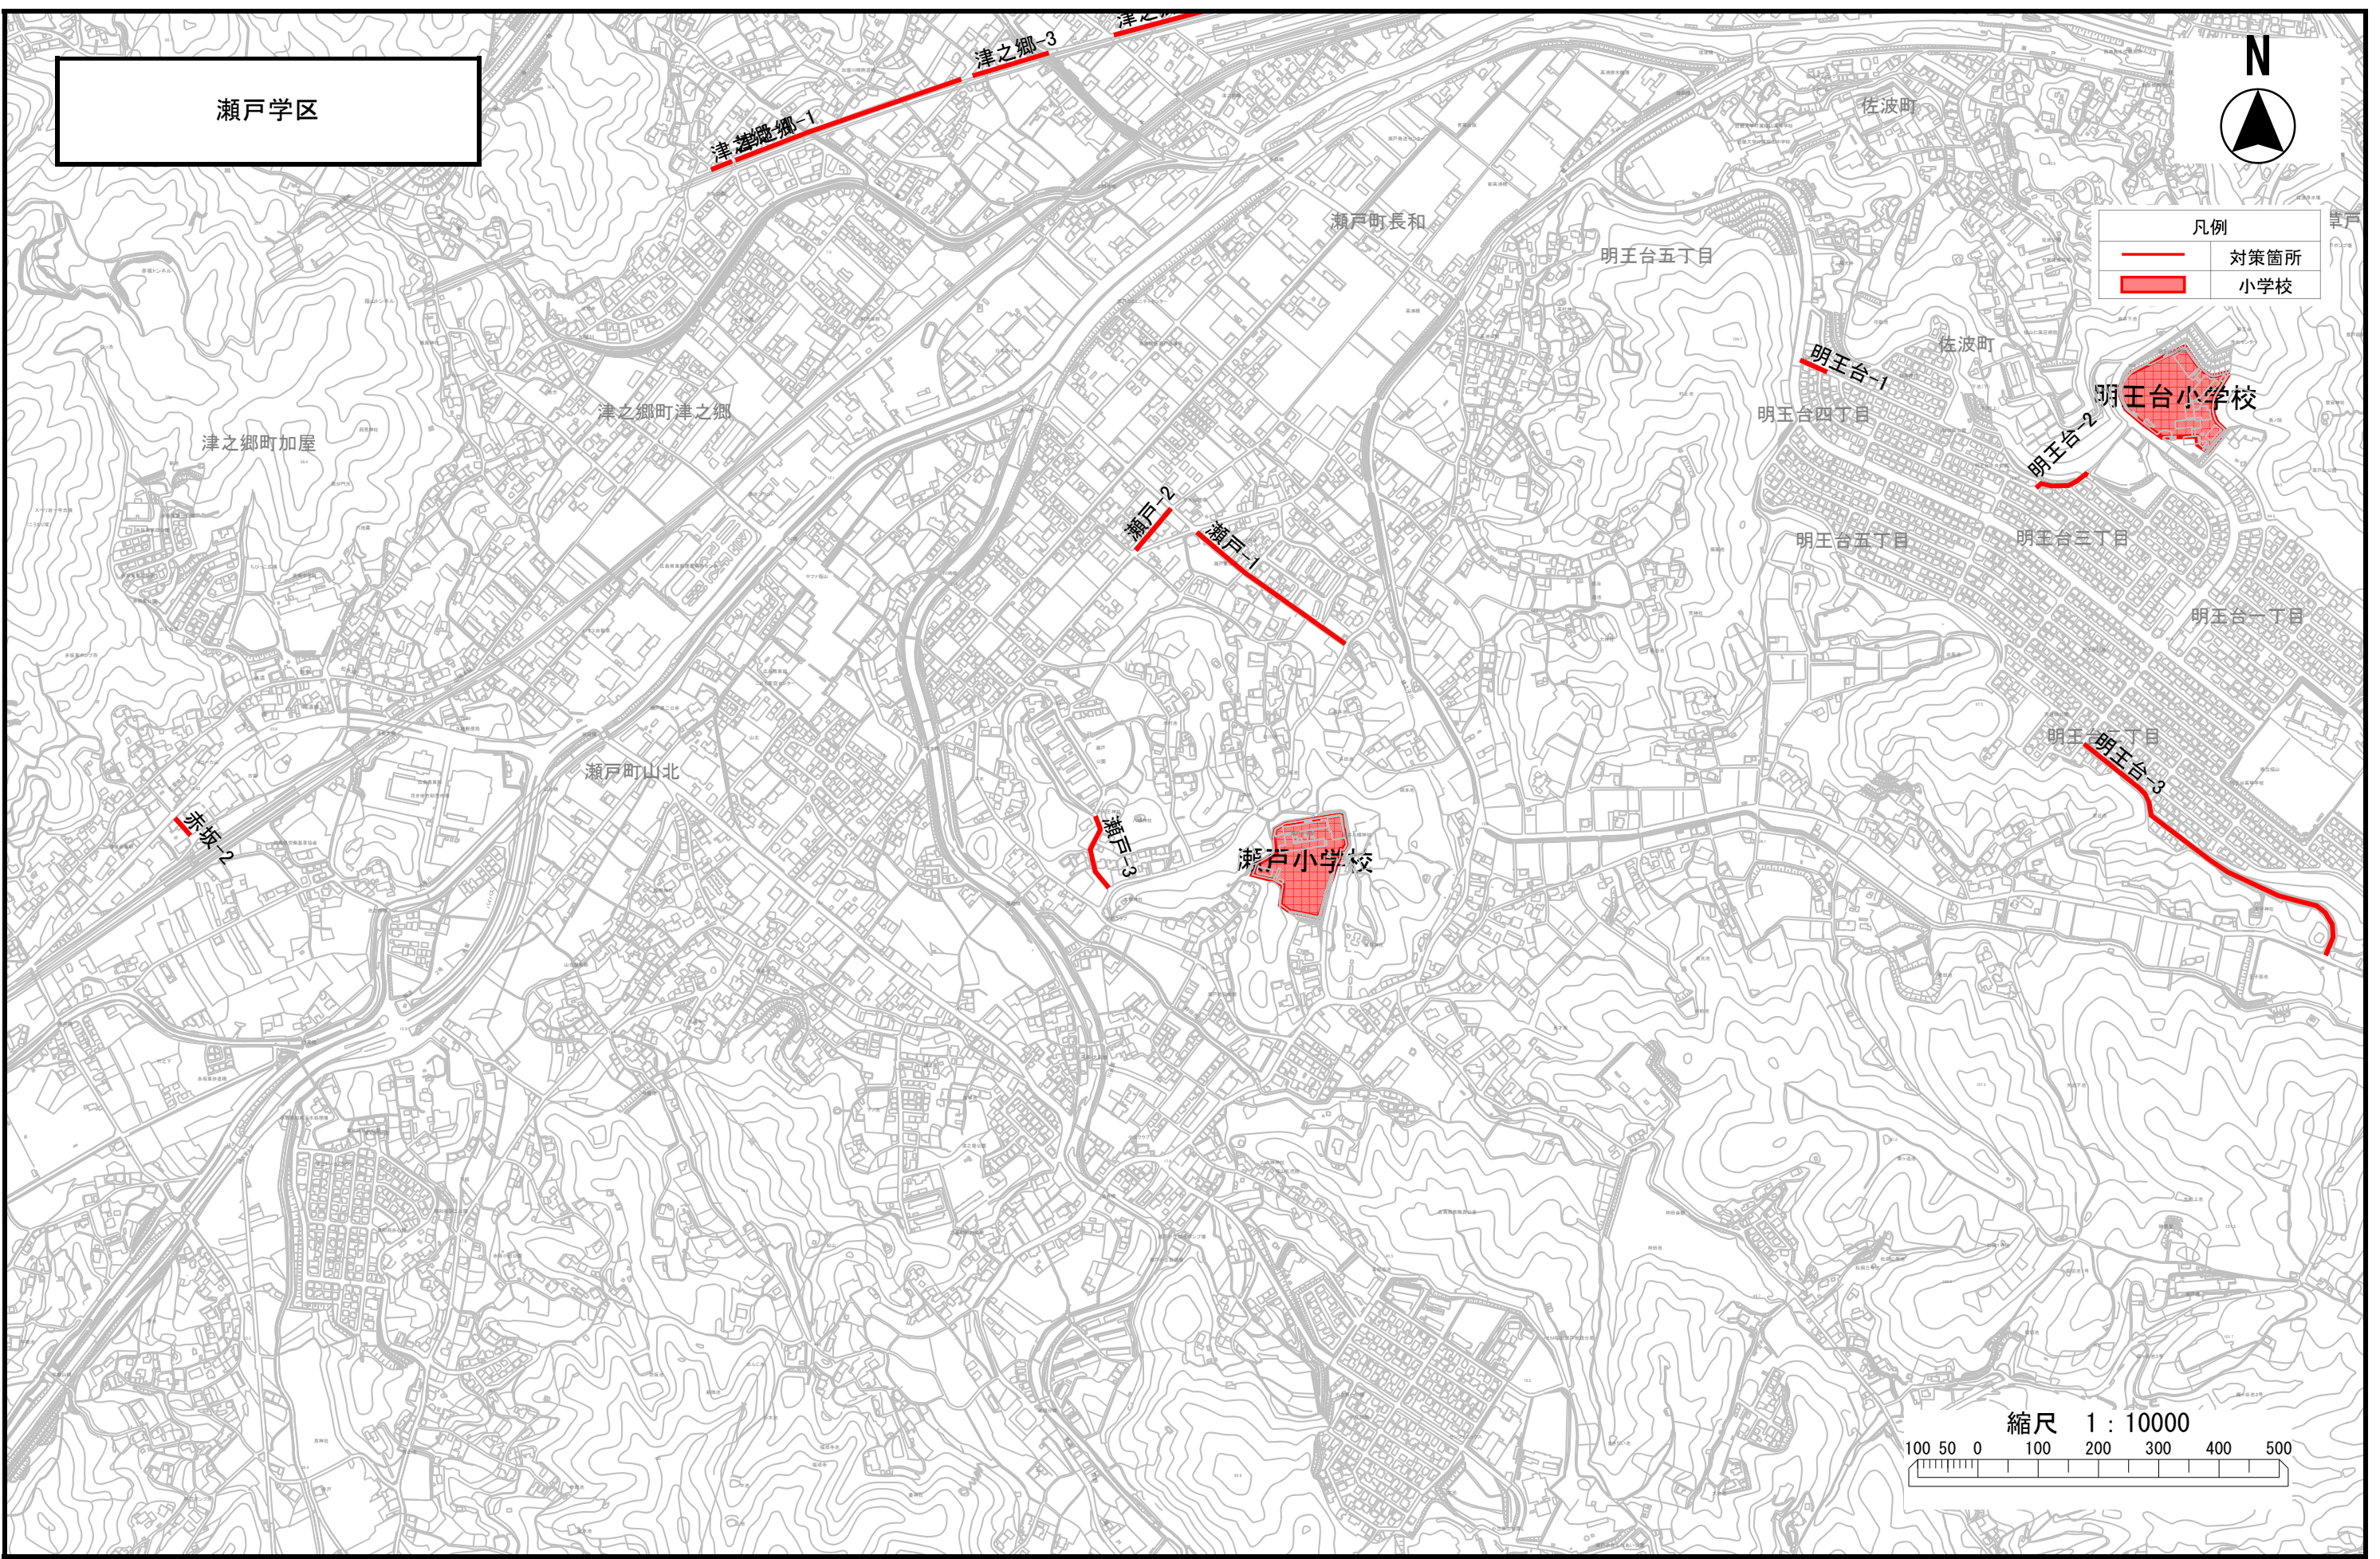

瀬戸学区

凡例	
	対策箇所
	小学校

縮尺 1 : 10000