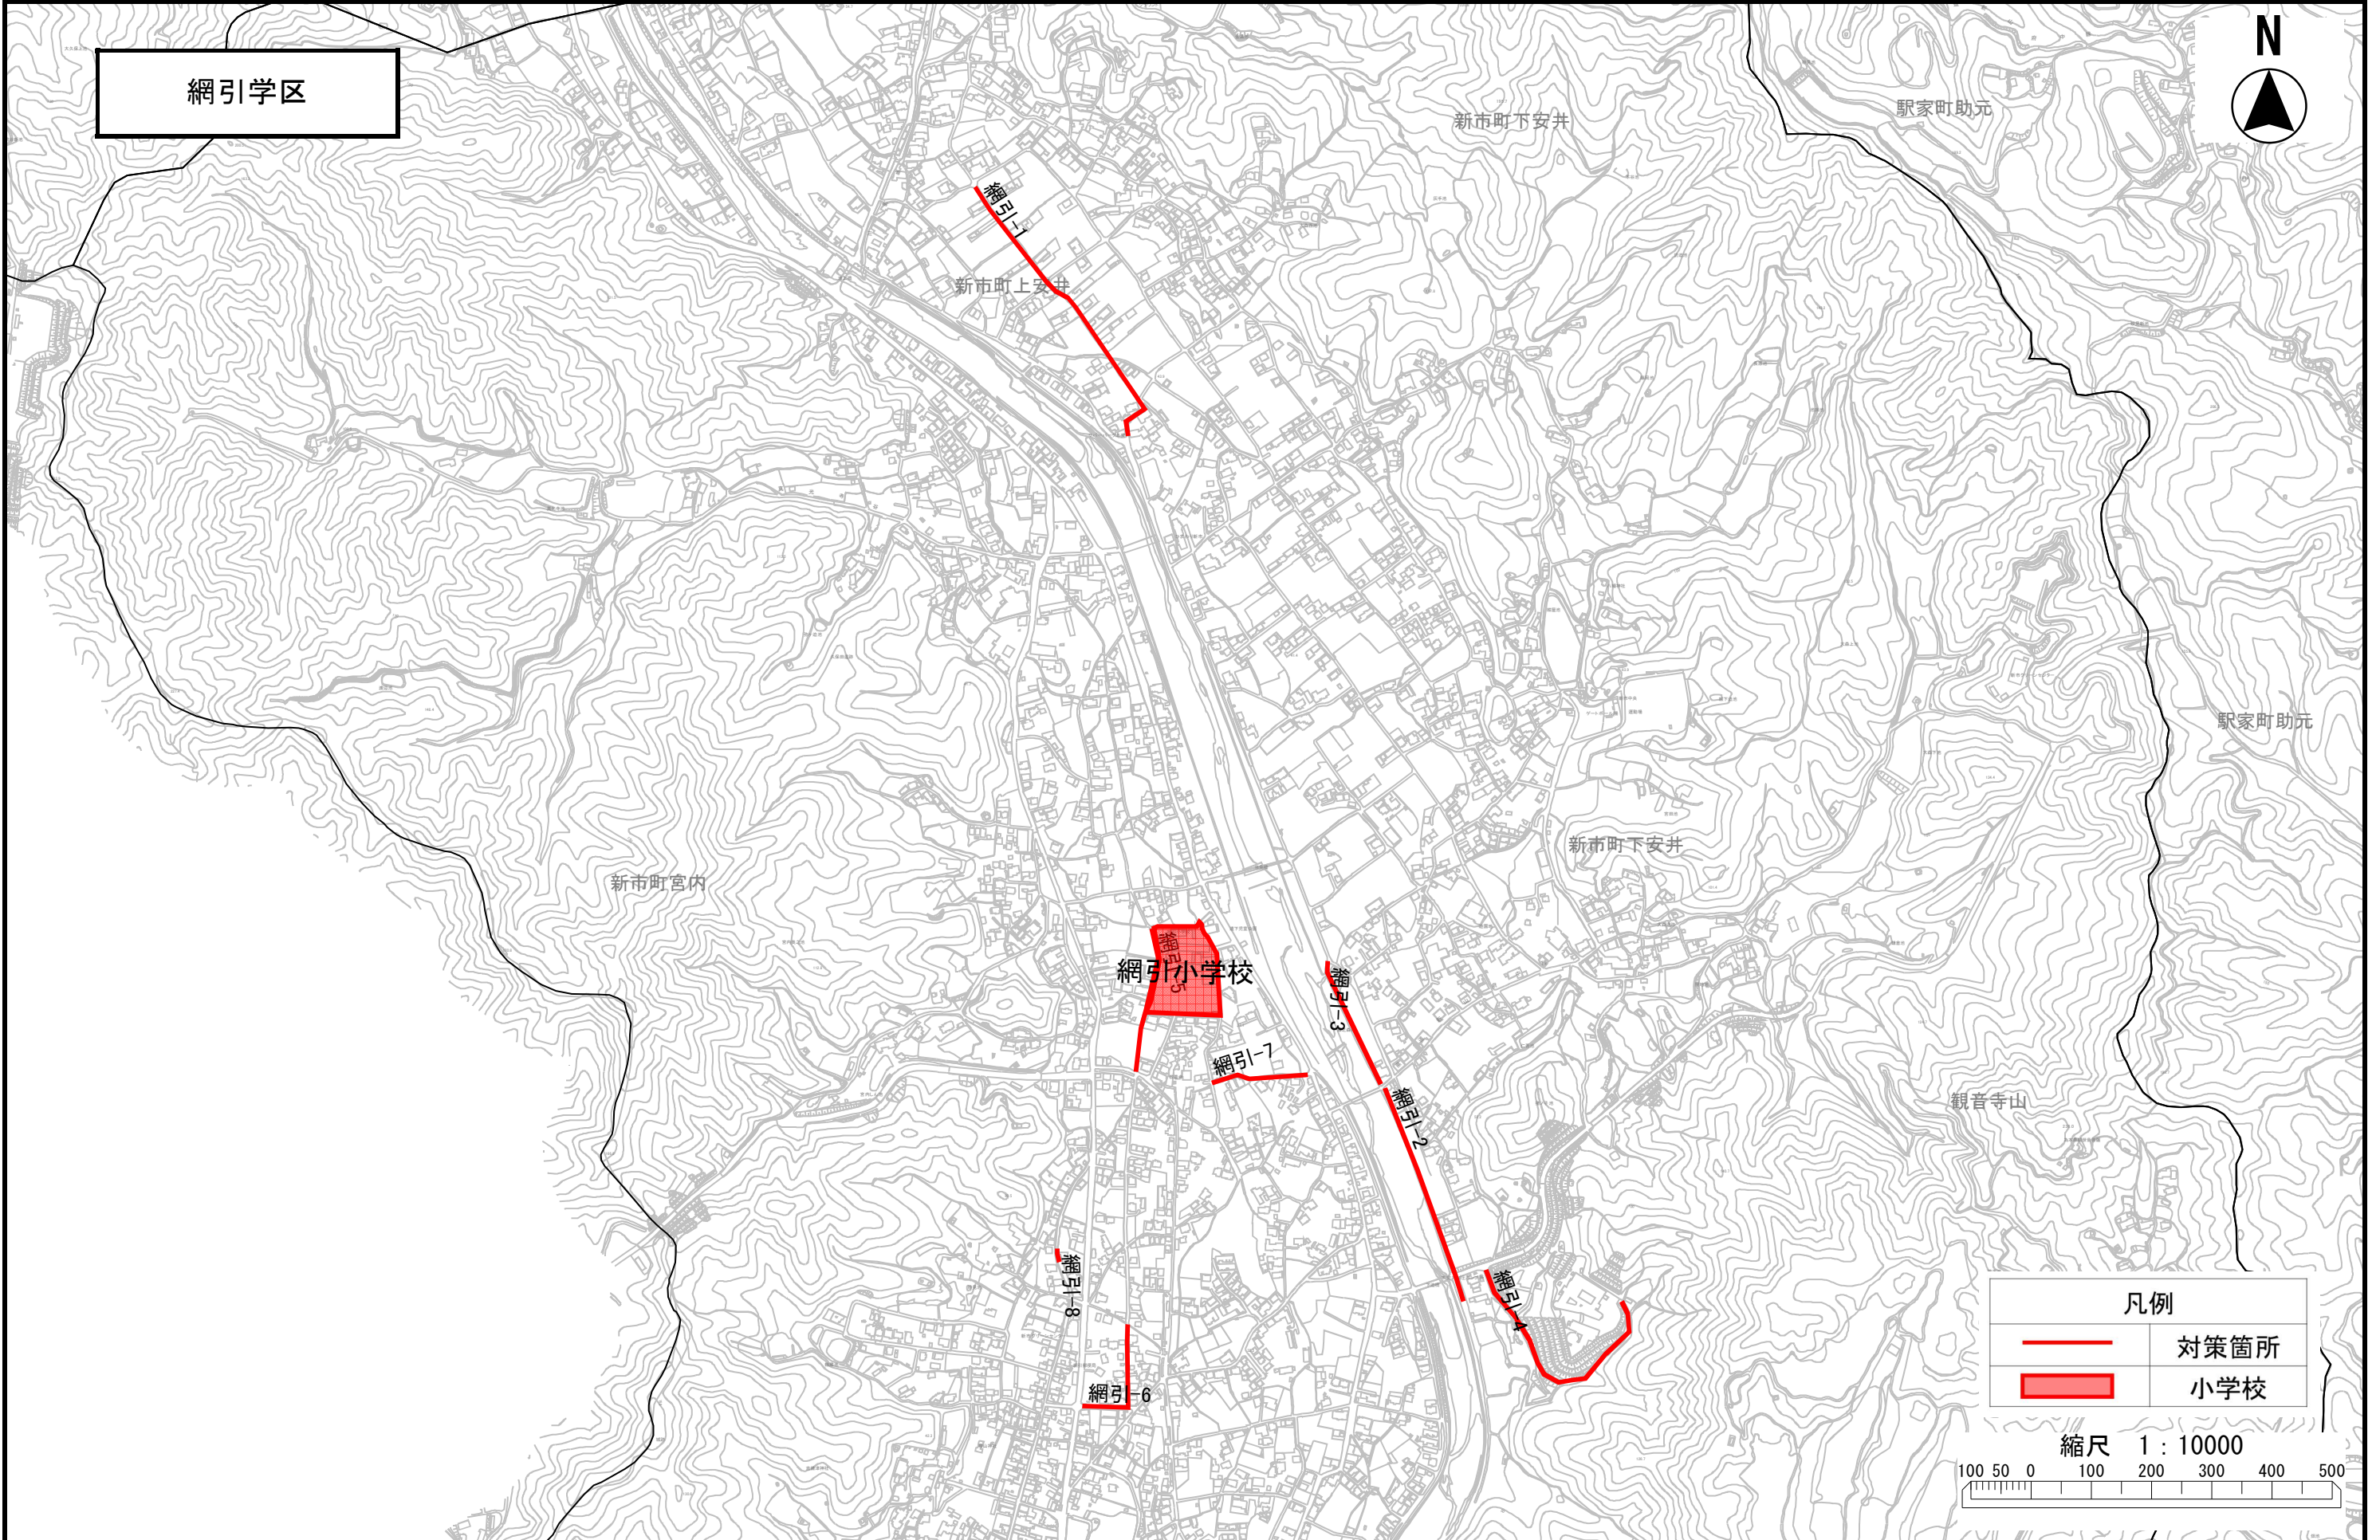

網引学区

新市町下安井

駅家町助元

新市町上安井

駅家町助元

新市町宮内

新市町下安井

網引小学校

観音寺山

網引-1

網引-3

網引-2

網引-8

網引-6

網引-4

凡例	
	対策箇所
	小学校

網引学区

凡例	
	対策箇所
	小学校

府中市