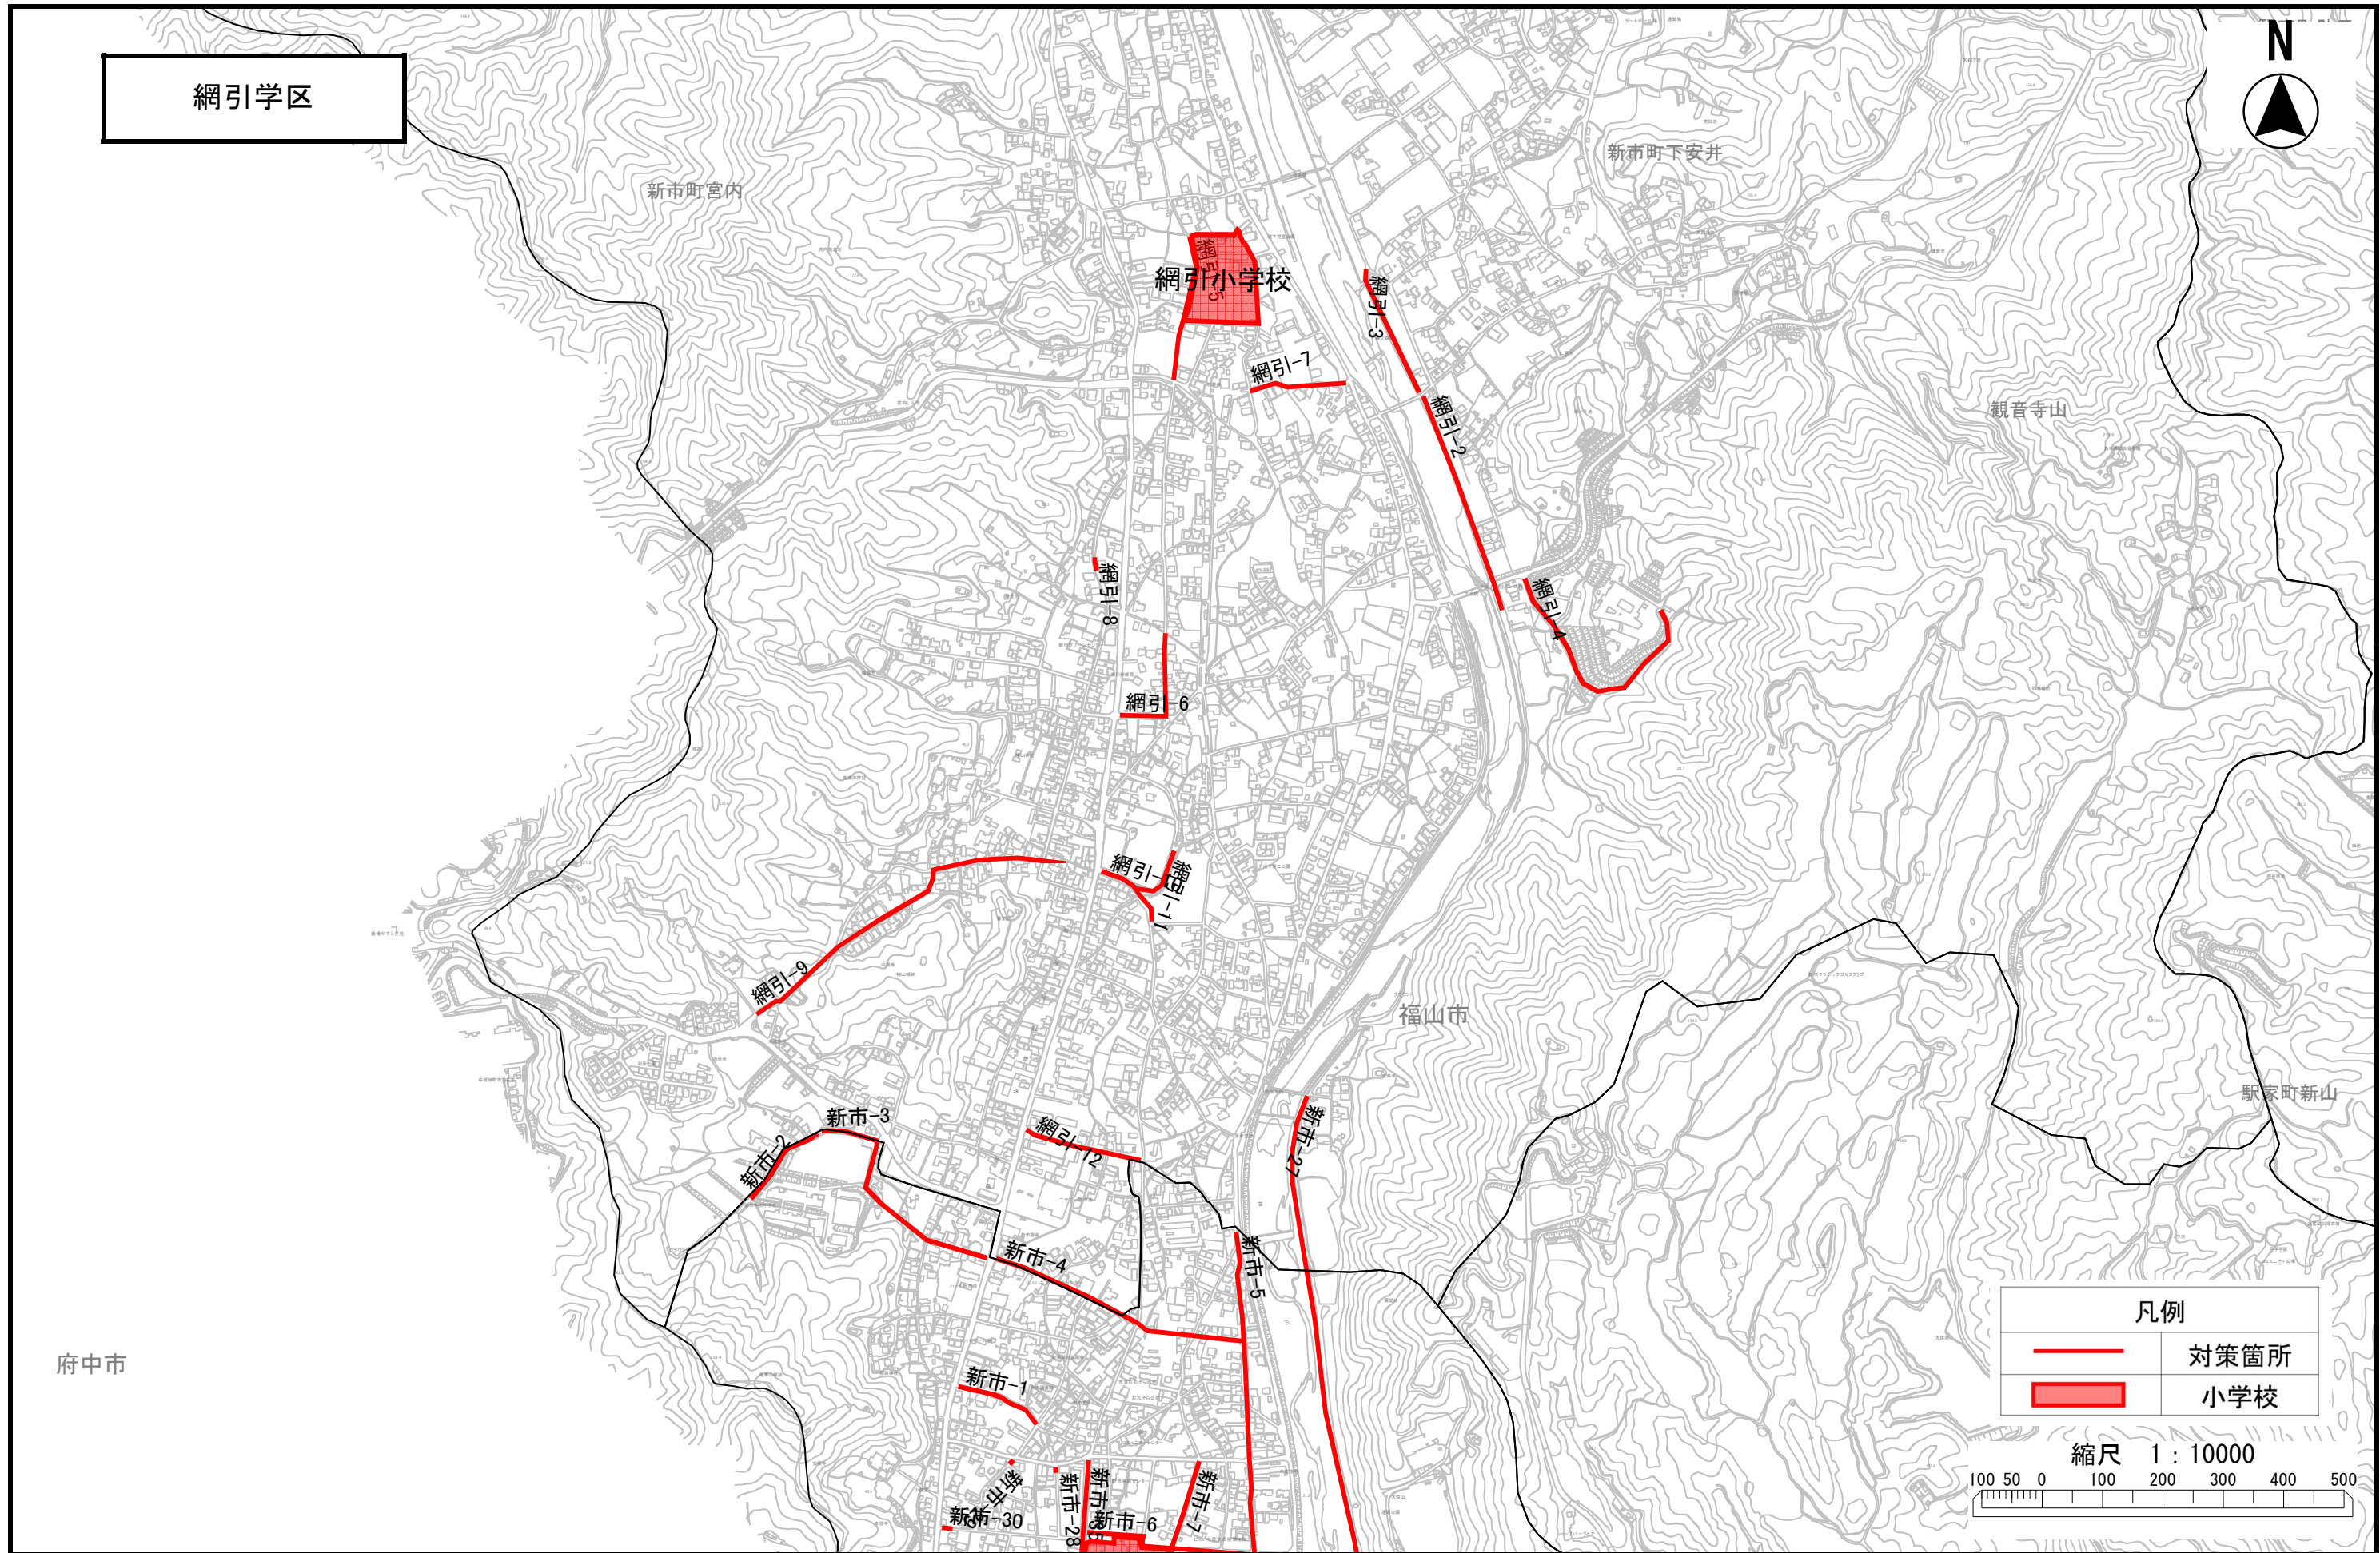

網引学区

新市町下安井

駅家町助元

新市町上安井

駅家町助元

新市町宮内

新市町下安井

網引小学校

観音寺山

網引-1

網引-3

網引-2

網引-8

網引-6

網引-4

凡例	
	対策箇所
	小学校

網引学区

凡例	
	対策箇所
	小学校

府中市