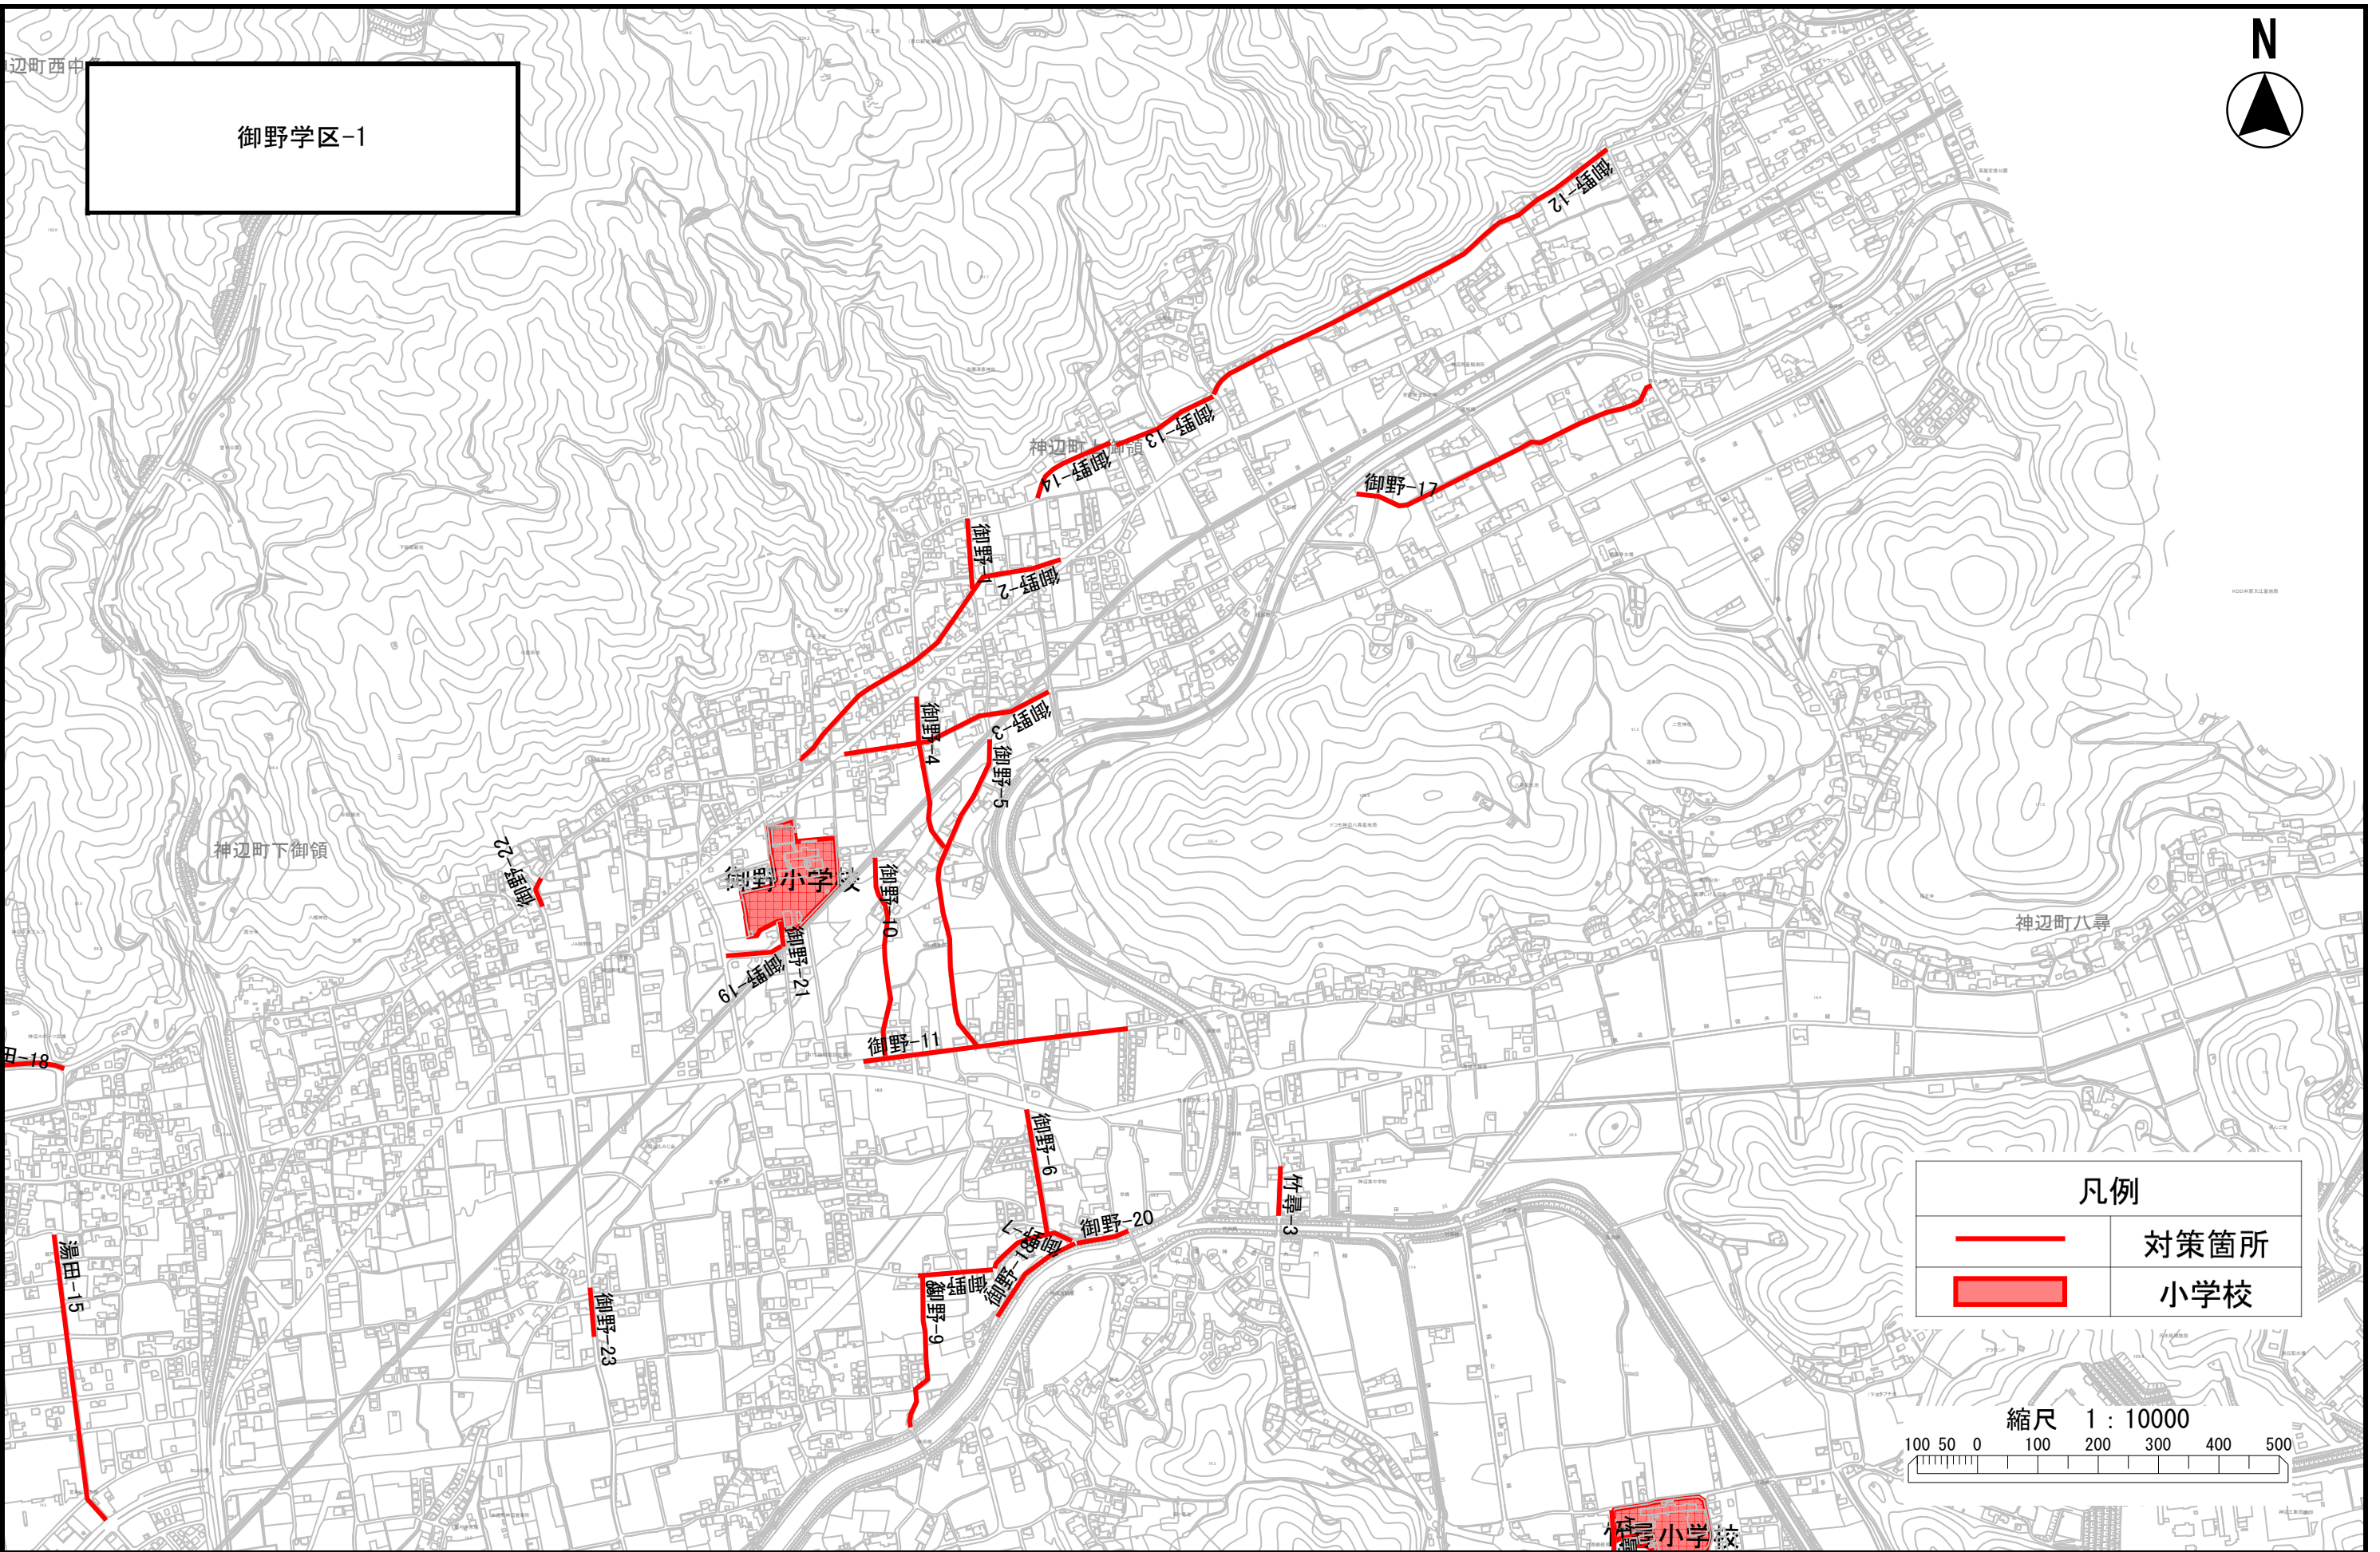

边町西中

### 凡例

	対策箇所
	小学校

縮尺 1 : 10000

御野小学校

御野学区-2

神辺町西中条

神辺町湯野

神辺町下御領

御野-10  
御野-2  
御野-1

御野-22

凡例	
	対策箇所
	小学校