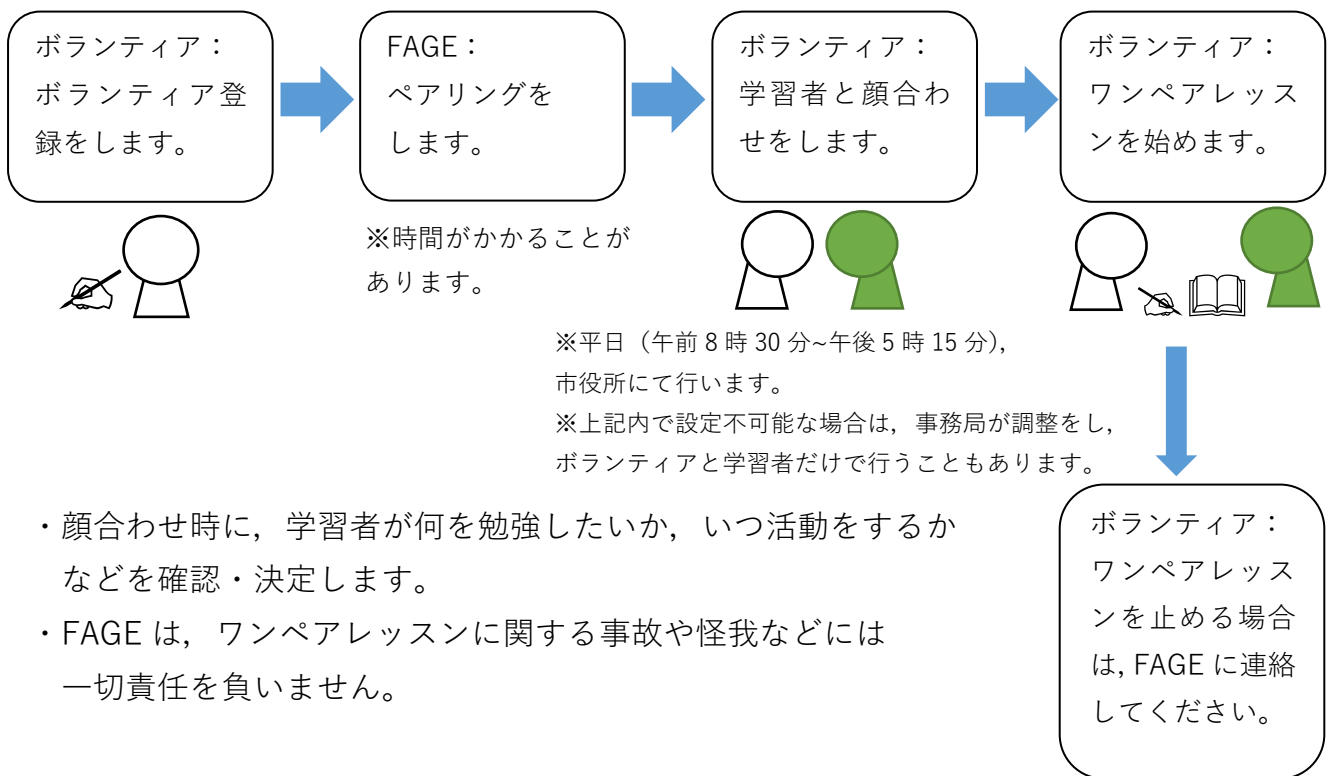

日本語学習支援（ワンペアレッスン）について（ボランティア用）

2023.11 更新

ふくやま国際交流協会（「FAGE」）には、福山市周辺に住んでいる外国人のために、日本語学習支援事業を行っております。事業の通称は「ワンペアレッスン」です。学習者に生活のための日本語（初級）を教えるとともに、外国籍住民との交流を深め相互理解を図ります。

（1）ボランティアについて

- ・ ボランティアは、資格や経験、語学能力などを問いません。ただし、有資格者や経験者、言語能力の高い人、FAGE 会員を優先してペアリングすることがあります。
- ・ ペアリングは、活動可能スケジュールや住んでいる地域などを総合的に勘案して行います。
- ・ 上記の理由により、ペアリングを行えない場合がありますので、予め御了承ください。

（2）ワンペアレッスンの流れについて

(3) ワンペアレッスンを利用できる学習者・利用できない学習者

利用できる学習者：

- ・福山市に住んでいる外国人（日本語が母語ではない人）
（16歳以上。ただし、中学生は利用することが出来ません。）
※尾道市，笠岡市，府中市などに住んでいる外国人も利用できます。ただし，ワンペアレッスンは，福山市内で行います。
※国籍は問いません。

利用できない学習者：

- ・在留資格が「留学」の人（大学や日本語学校で日本語を学習しているため。）
- ・在留資格が「技能実習」の人（会社が日本語学習の機会提供をするため。）
- ・日本語が中級や上級レベルの人（日本語能力試験(JLPT) N1 か N2 に合格した人など）（ワンペアレッスンは，初級の日本語学習支援事業のため。）
- ・観光（旅行）のために日本に滞在している人
- ・概ね1～3カ月以内に日本を出国する予定がある人