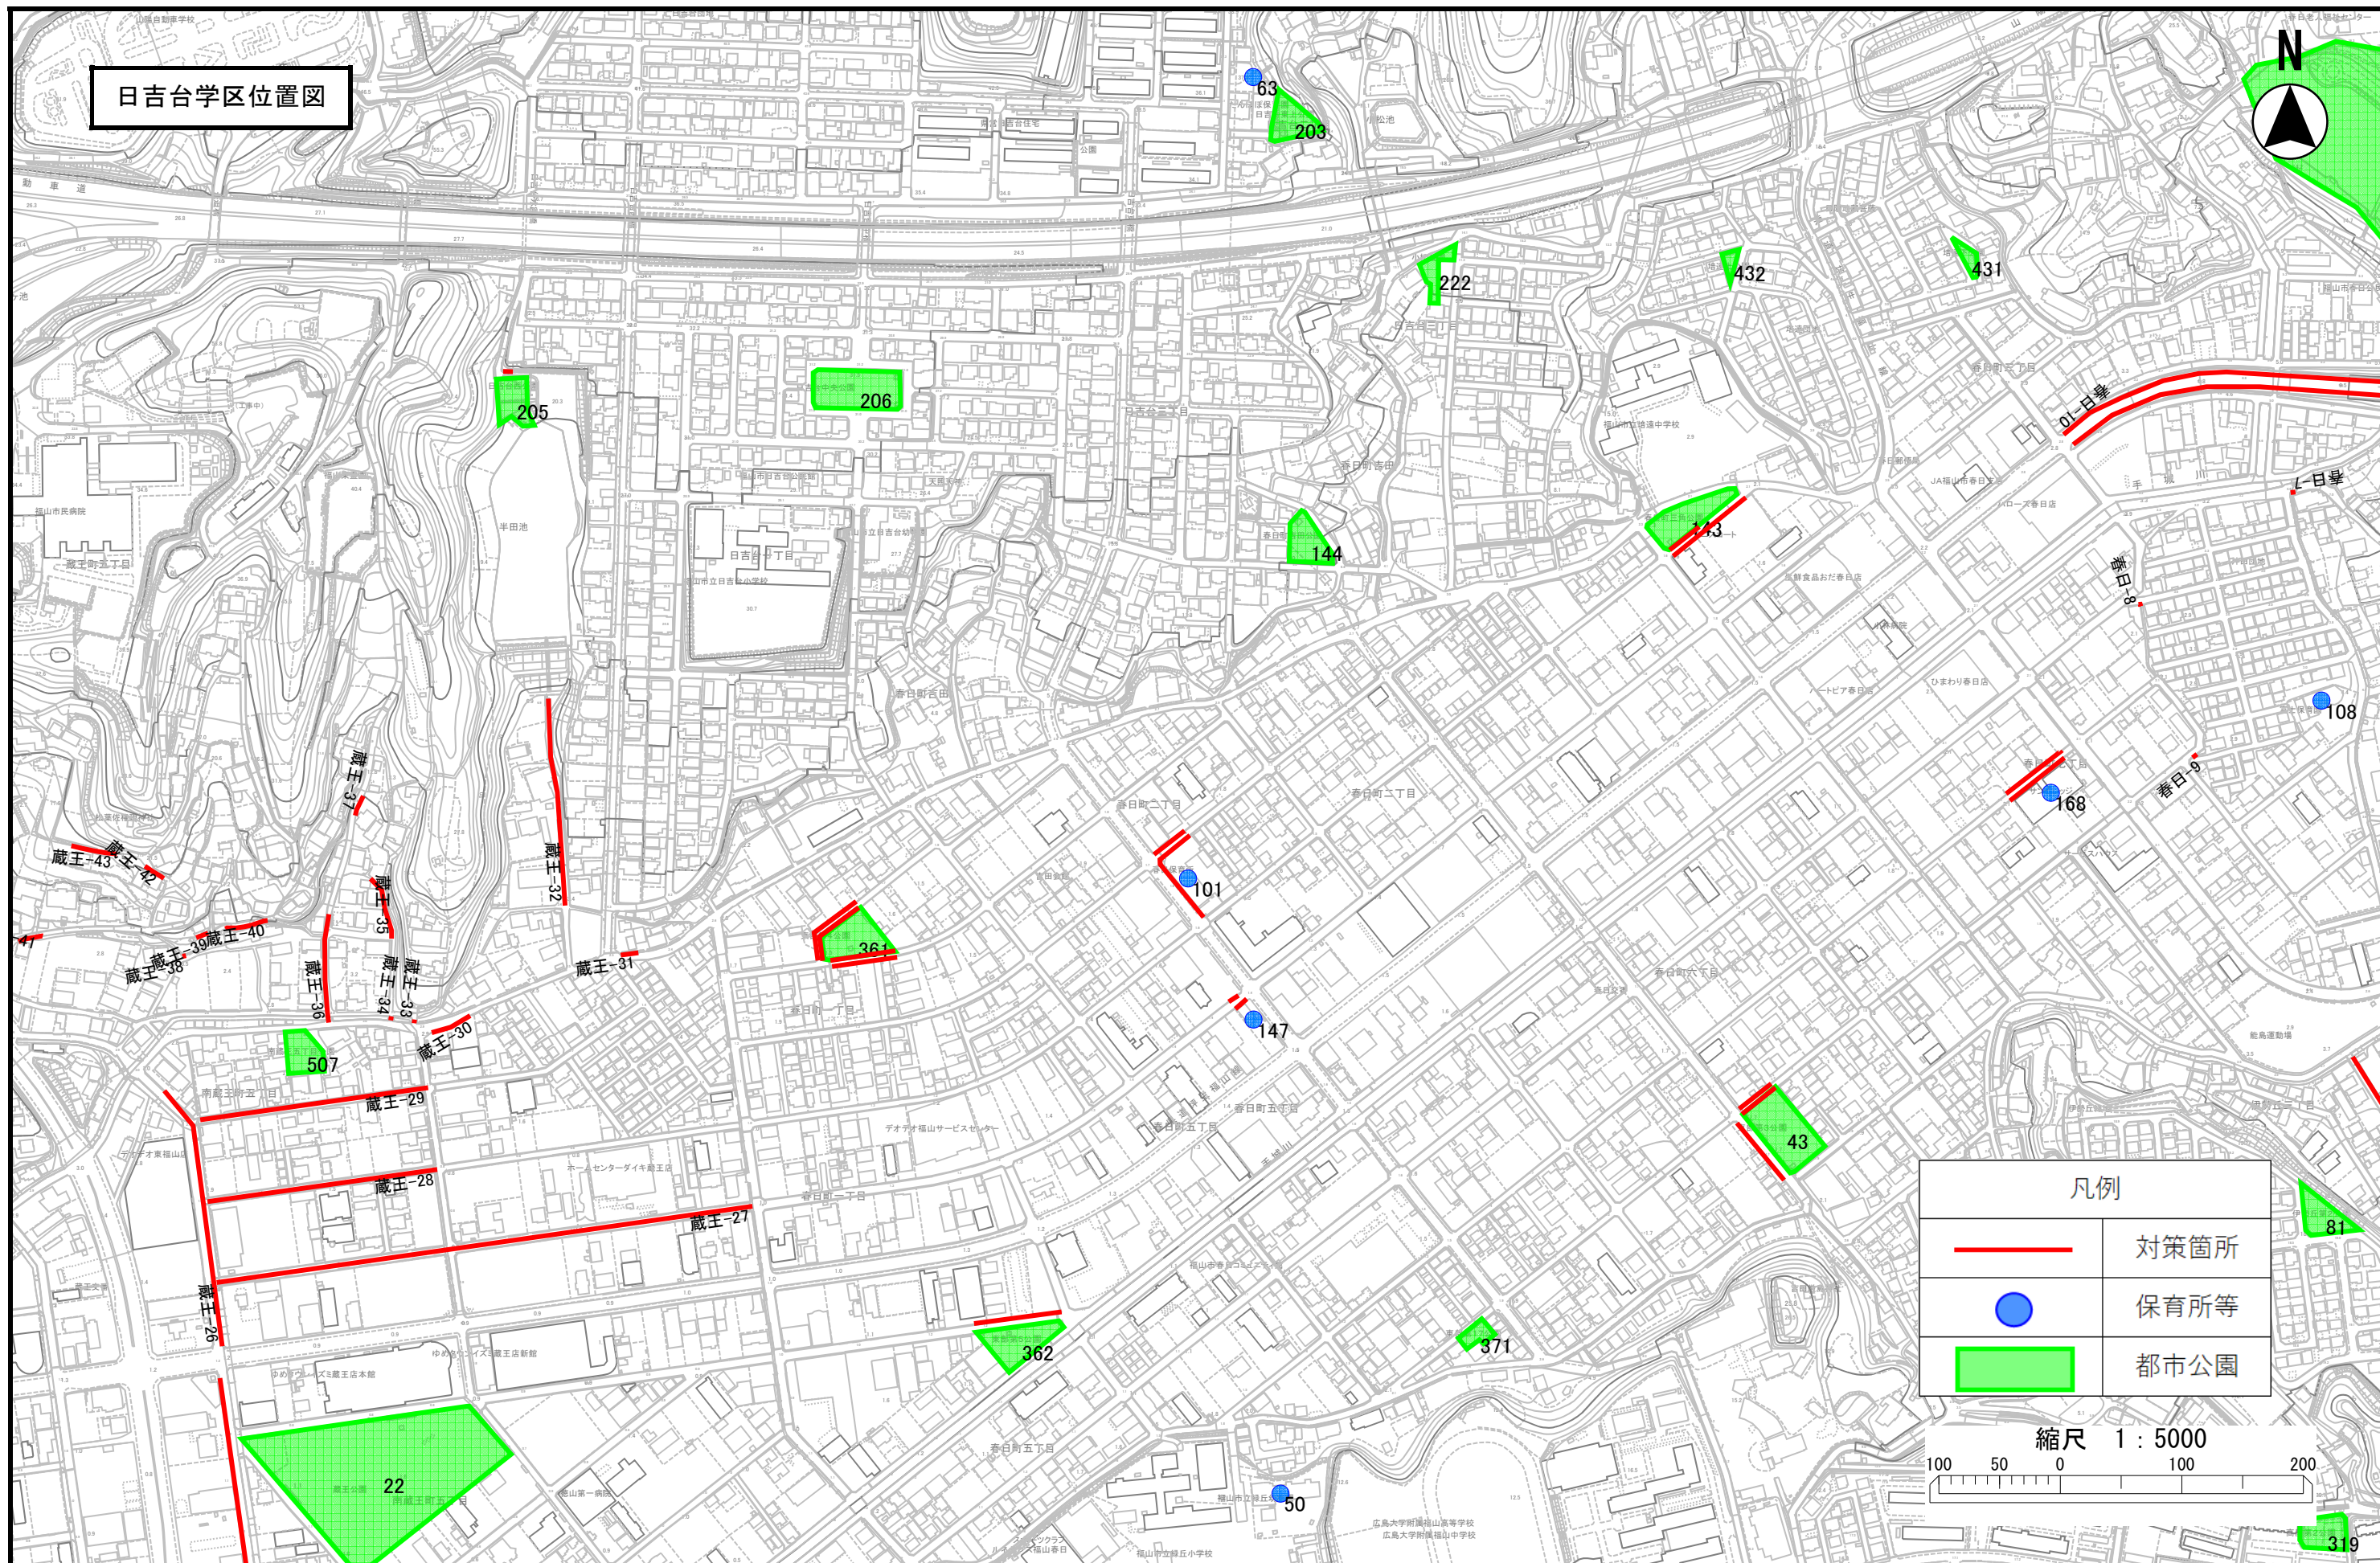

水路等転落事故防止対策【道路】対策箇所一覧表 【強化対策】（都市公園）

【日吉台学区】

※2022年度（令和4年度）再編前の旧学区表記

地区	管理番号	都市公園名	種類	対応課	対応完了年度	延長(m)
日吉台	205	日吉台西公園	街区公園	道路整備③		20
日吉台	361	東部第4公園	街区公園	道路整備③		147

水路等転落事故防止対策【道路】対策箇所一覧表 【強化対策】（保育所等）

【日吉台学区】

※2022年度（令和4年度）再編前の旧学区表記

地区	管理番号	保育所等名	種類	対応課	対応完了年度	延長(m)
日吉台	101	春日こども園	私立認定こども園(幼保連携型)	道路整備③		58
日吉台	147	ちびっこハウス かすが	地域型保育事業(小規模保育)	道路整備③		14

日吉台学区位置図

凡例	
	対策箇所
	保育所等
	都市公園

※学区は2022年度（令和4年度）再編前の旧学区を表します。