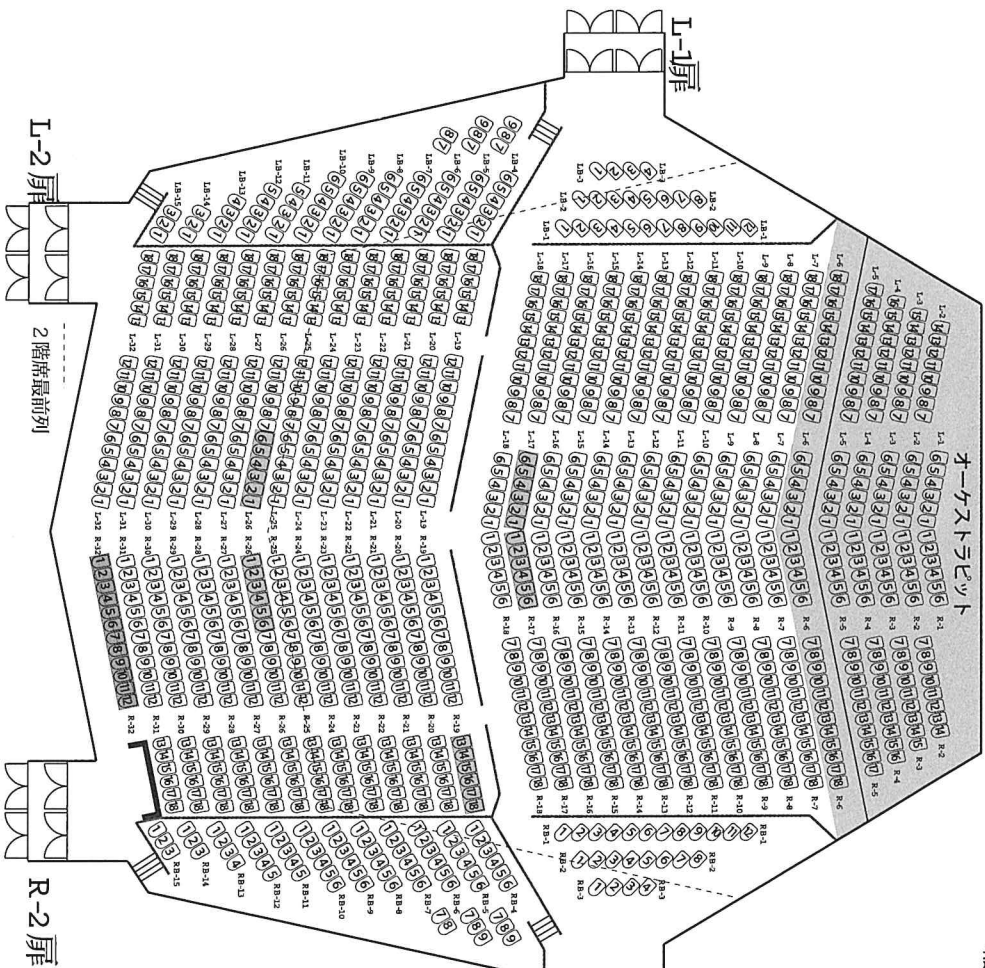

# リーディングローズ

大ホール客席図

縮尺 1 : 200 (A3版)

## 1階席