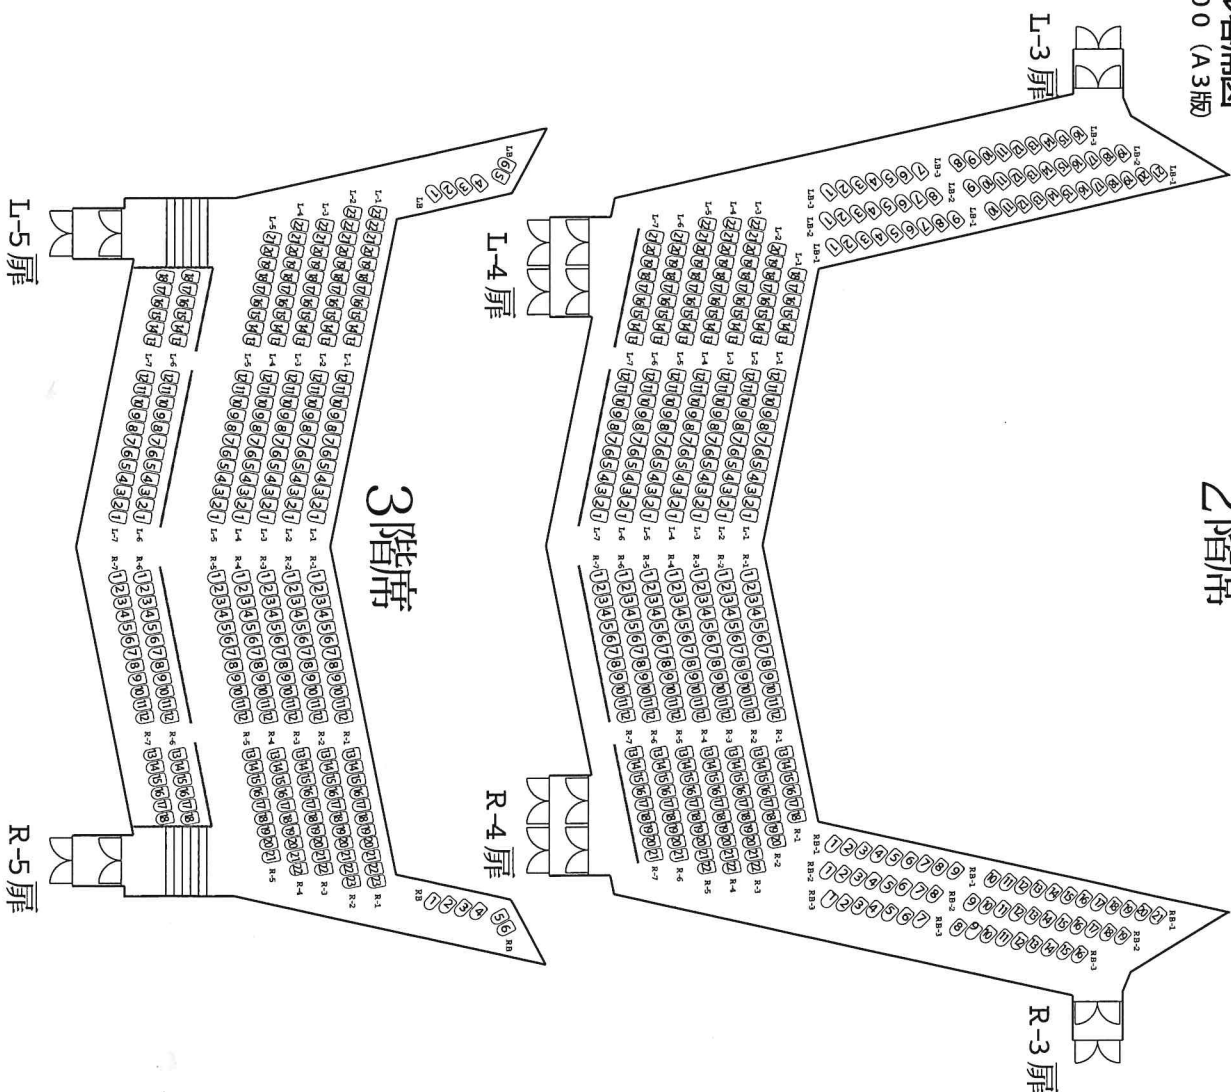

# リーディングローズ

大ホール客席図

縮尺 1 : 200 (A3版)

## 1階席

## 2階席

大ホール 2,003 席 (オーケストラピット使用時、172 席減)

1階席 1,293 席 (うち移動席2席・車椅子席3席)

2階席 404 席

3階席 306 席

■ = オーケストラピット使用時、削減席

■ = 移動席

■ = P A用背倒れ席