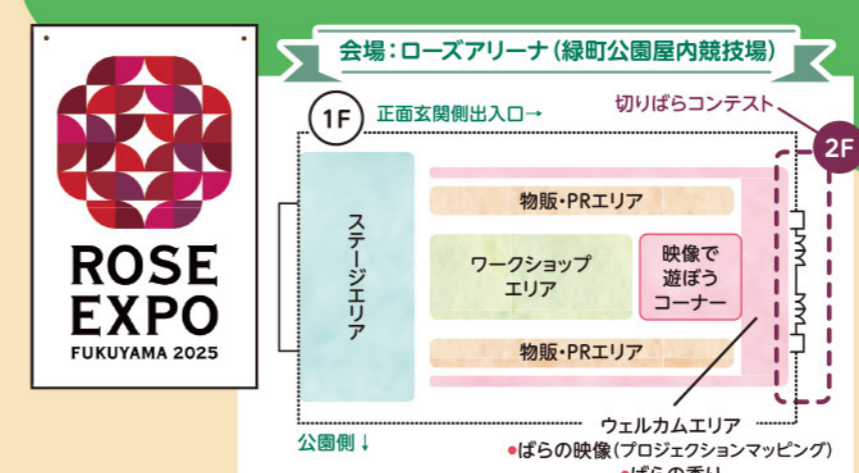

**妙法寺前 交差点~ 緑町公園**

**人気タレント登場 華やかなパレード**

ばら祭必見のパレード。市民団体や企業、子どもたちのグループなどさまざまな参加者が、沿道からの声援を受けながら進みます。

**19 12:20~**  
**ローズパレード**  
ゲストとして、テレビでおなじみのものまねタレント **ホリさん** が登場します。

**ローズロード**  
ばらを眺めながらローズロードを散策するのも楽しみのひとつ♪

**ばら 公園**

**リニューアルした公園の ライトアップを堪能**

ばら苗の販売、相談会、盆栽の展示など、ばらの魅力を体験できます。18時から公園のライトアップ&イルミネーションを行い、昼間とは違った光の中に浮かびあがるばらを楽しめます。

**毎年人気のばら苗販売**

今年はローズアリーナでも販売します。欲しい品種は早めにチェック。

**福山通運 ローズアリーナ** **Rose Expo FUKUYAMA 2025 開催1年前イベントに行こう**

来年、本番を迎えるばらの祭典「Rose Expo」を先取り。福山市民が守り育ててきた「ばら」の魅力を再発見し、さらに未来に向けてばらの可能性を感じられるイベントを繰り広げます。

**18 10:00~**  
**開会式**  
スペシャルゲスト **手島 葵さん** (100万本のばらのまち福山応援大使)  
2025年のイベント内容を発表!

**花園 公園** **多文化にふれる 「国際ひろば」**