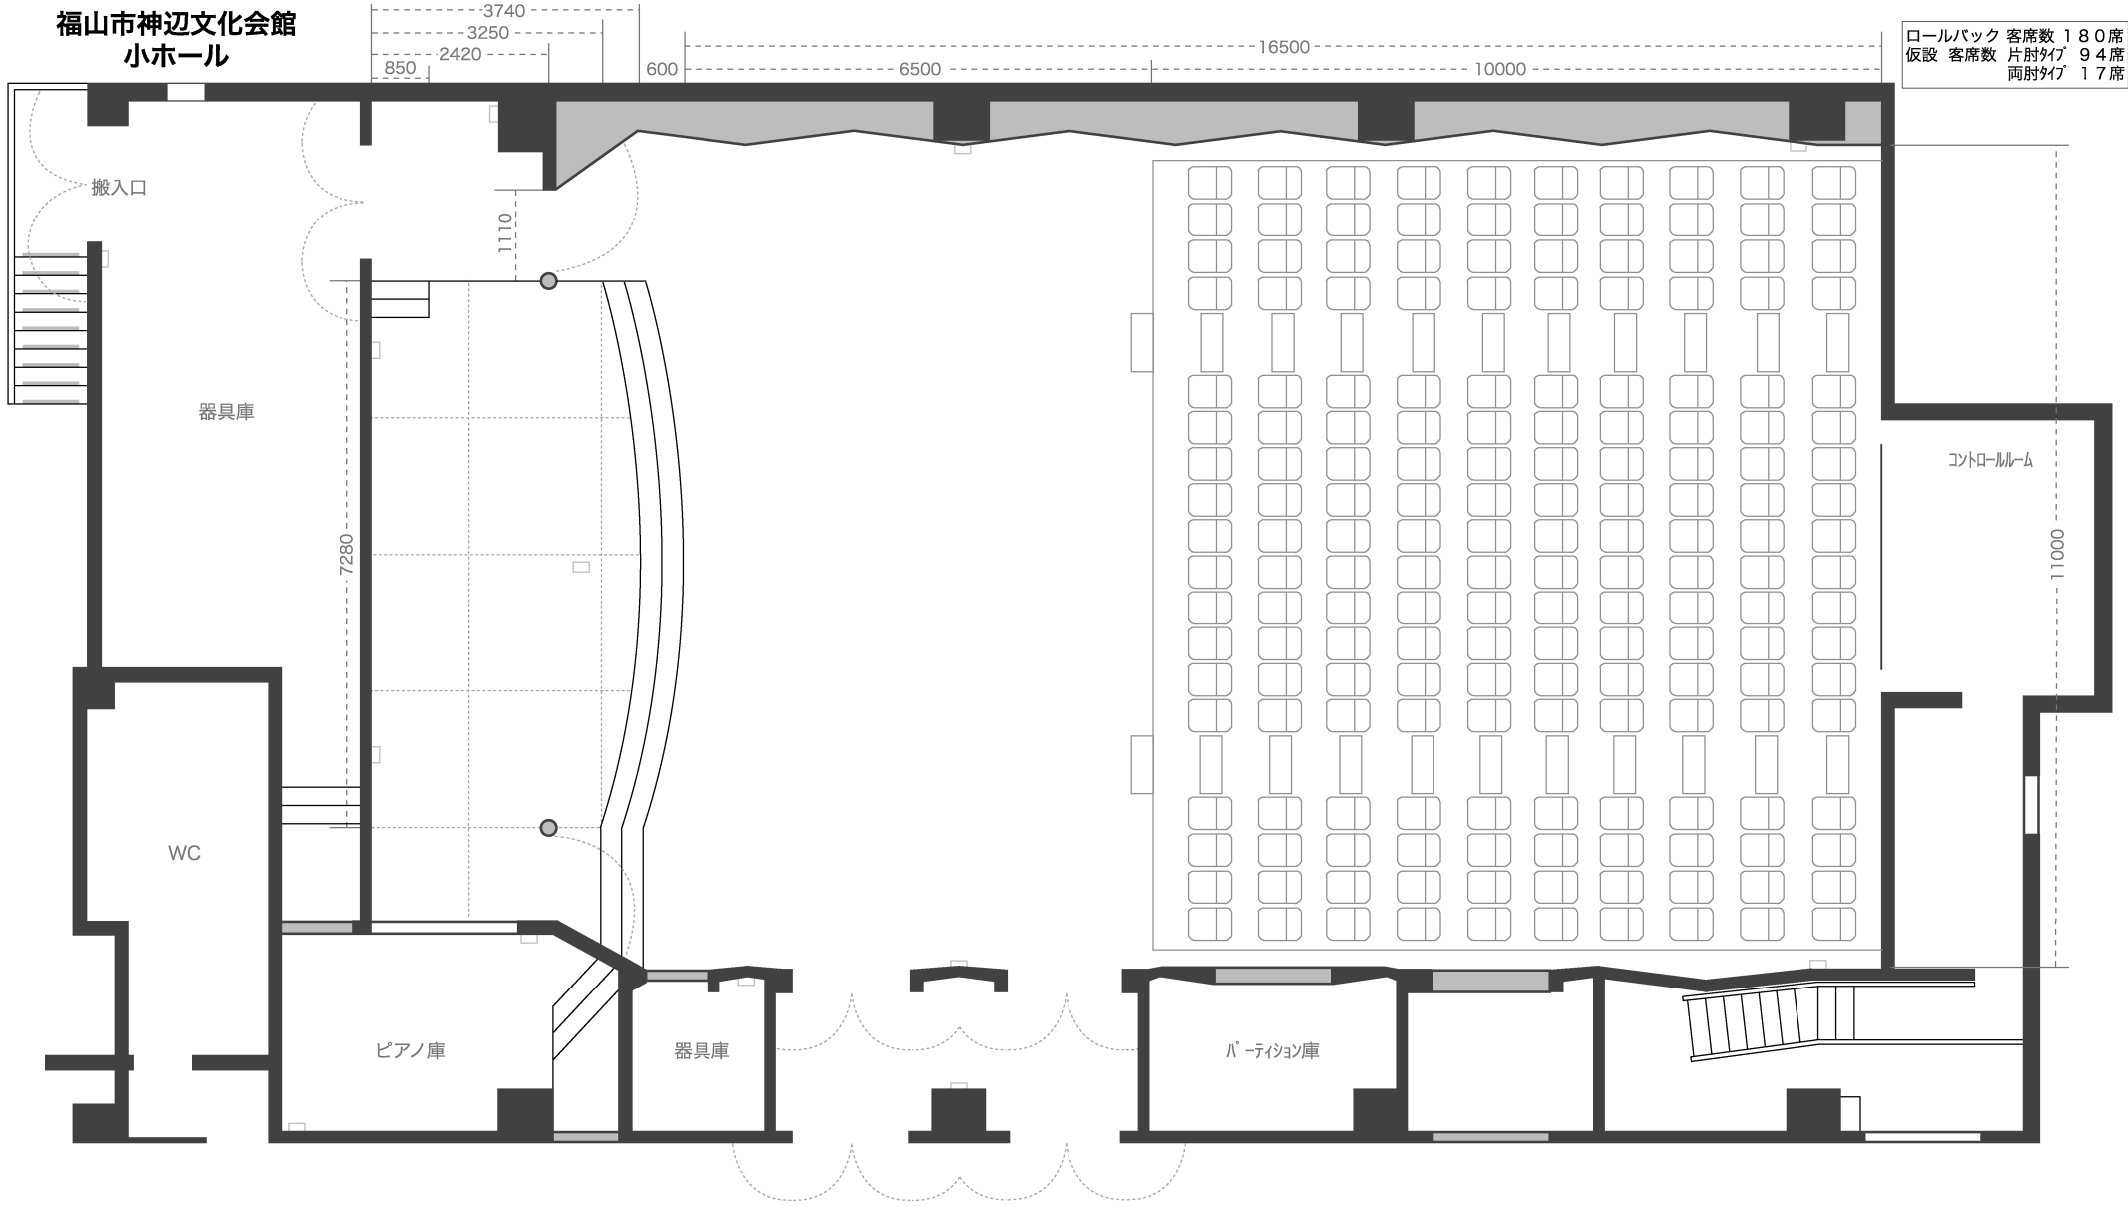

福山市神辺文化会館
小ホール

ロールバック 客席数 180席
仮設 客席数 片肘タイプ 94席
両肘タイプ 17席

搬入口

楽器庫

7280

1110

WC

ピアノ庫

楽器庫

パーティション庫

コントロールルーム

11000