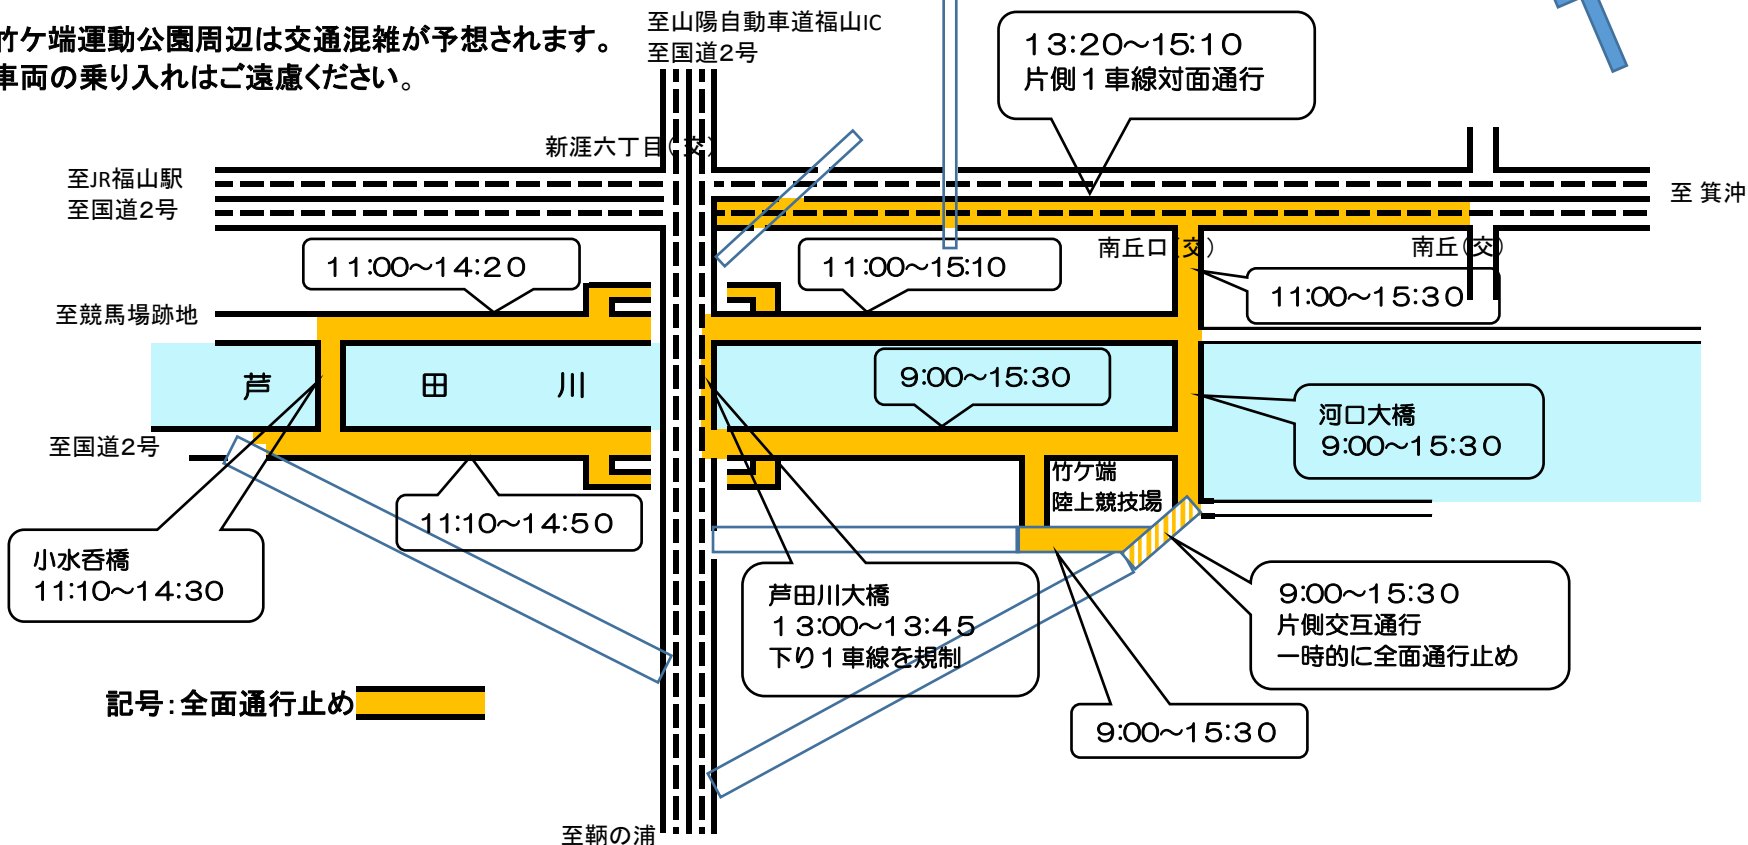

# 交通規制のお知らせ

3月19日(日)  
9:00~15:30

ご協力をお願いします

竹ヶ端運動公園周辺は交通混雑が予想されます。  
車両の乗り入れはご遠慮ください。