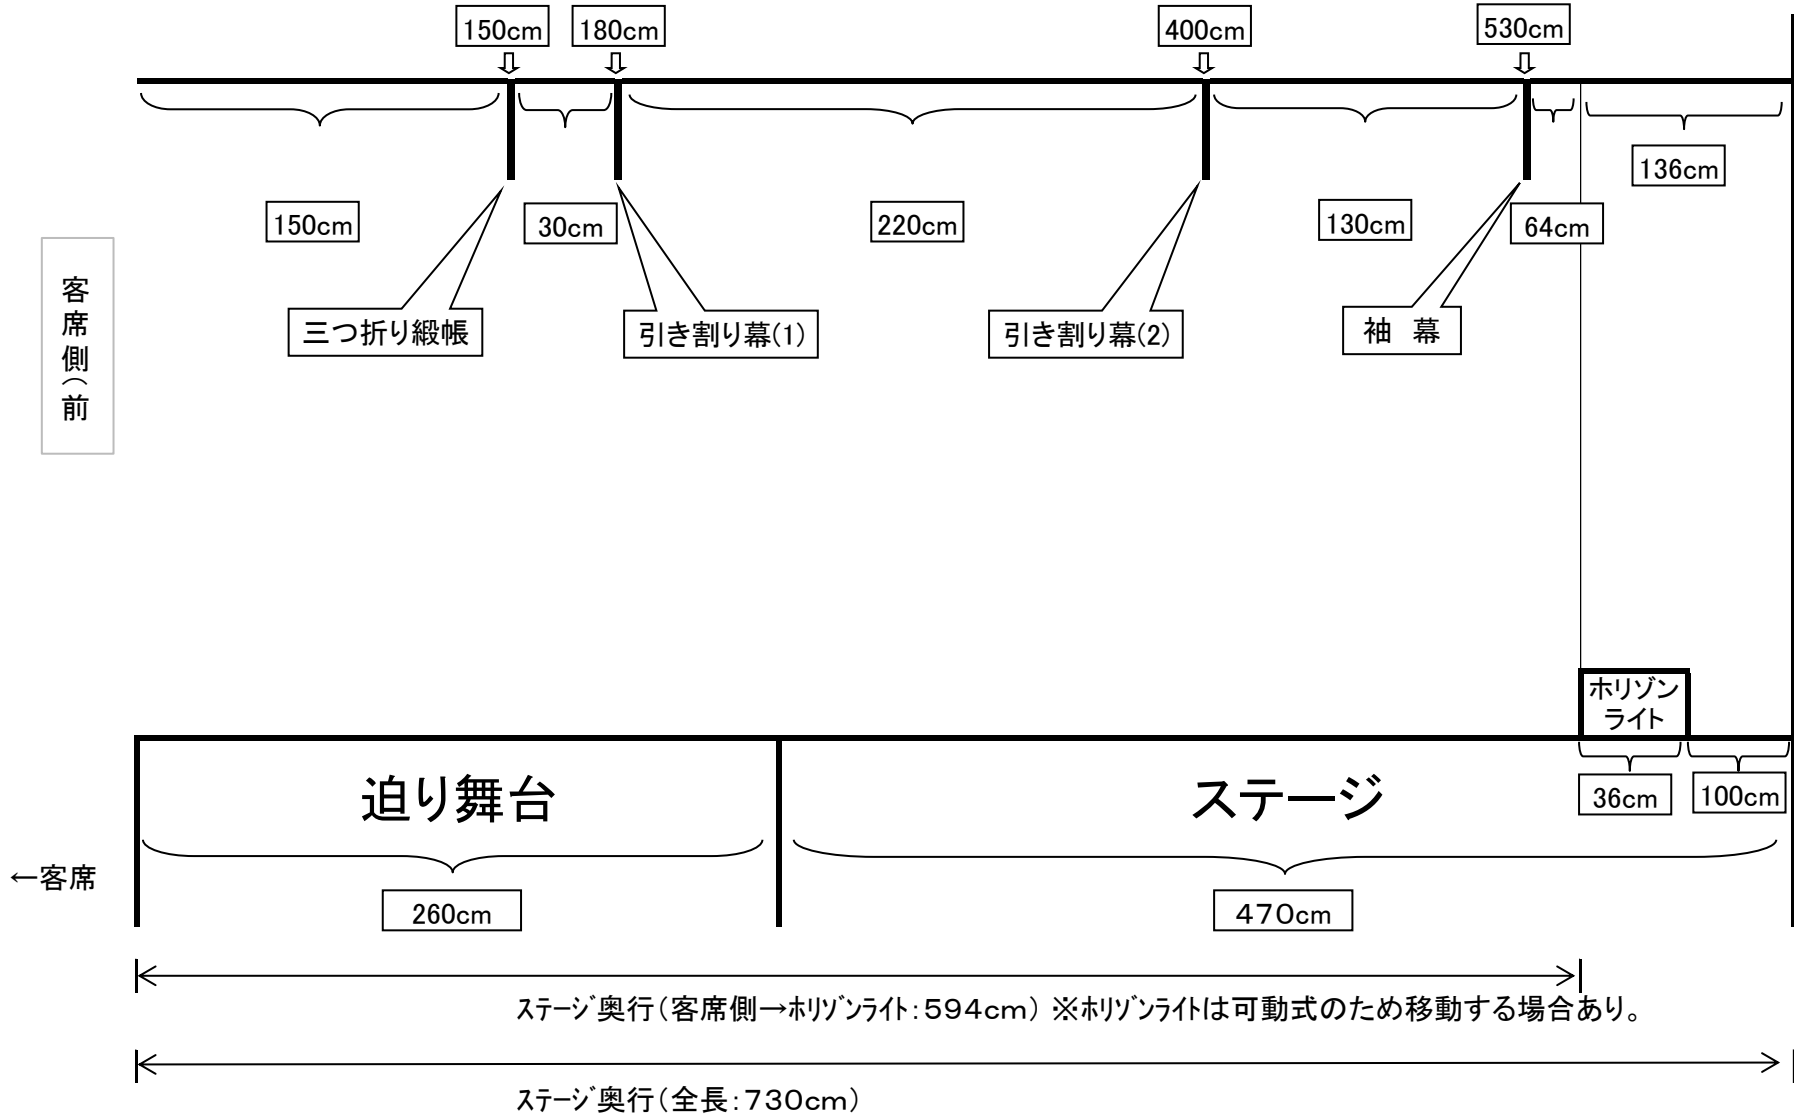

北部市民センター 多目的ホール ステージ 立面図

ステージ奥行(客席側→ Horizont ライト: 594cm) ※ Horizont ライトは可動式のため移動する場合あり。

ステージ奥行(全長: 730cm)

※ステージ高さ: 1m

※ホール西側前室に車いす用昇降機有