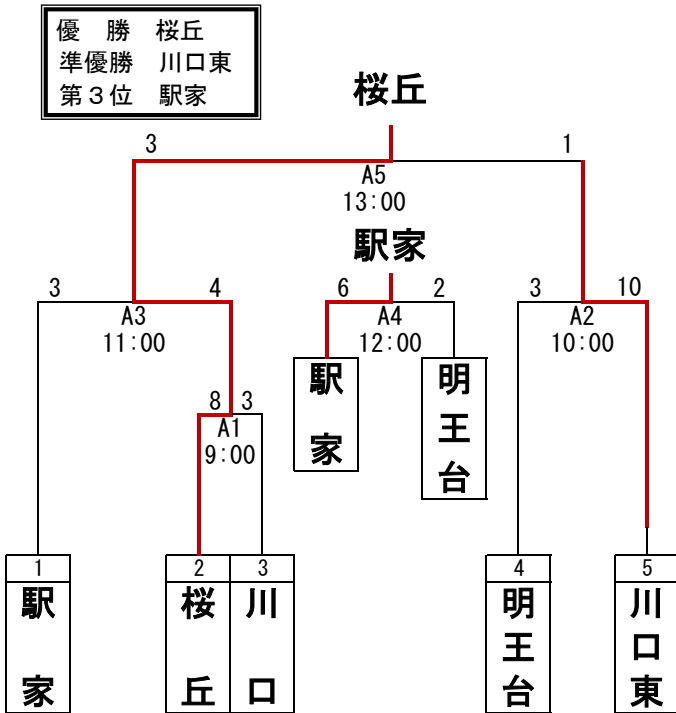

# ソフトボール

一般男子（箕沖球場A）

壮年男子（箕沖球場B）

実年男子（箕沖球場C）

一般女子（箕沖球場D）