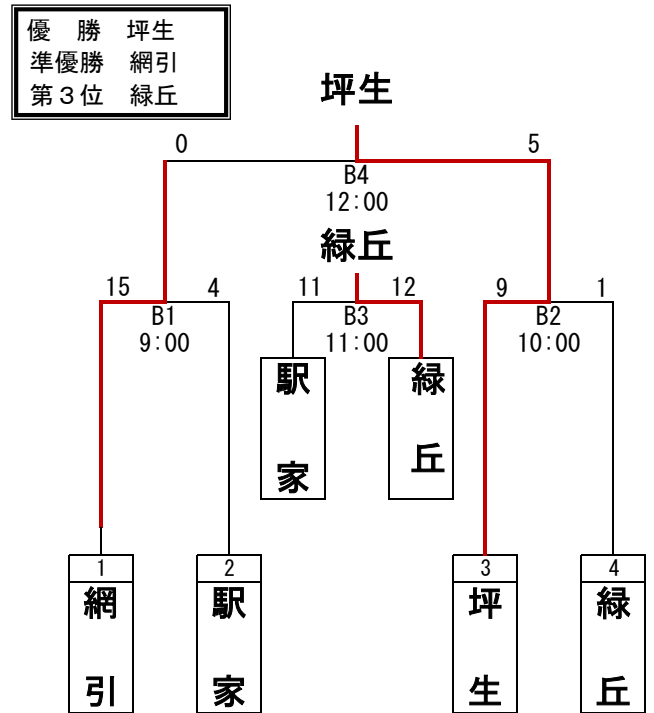

# ソフトボール

一般男子（箕沖球場A）

壮年男子（箕沖球場B）

実年男子（箕沖球場C）

一般女子（箕沖球場D）