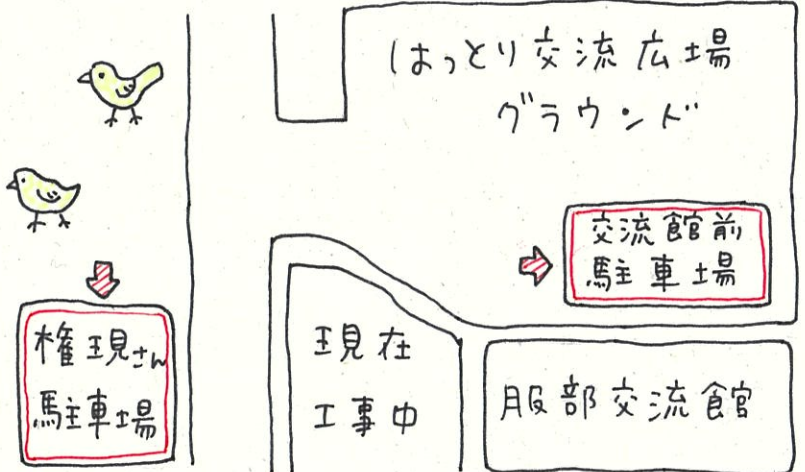

(注) 紙による「服部交流館だより」は、今まで通り各戸へ配布いたします。

4月から

駅家北学区服部地域 放課後子ども教室

ほうかご【まるのぼ】が始まります！

服部交流館では、放課後の子どもたちの居場所の選択肢が少しでも広がればという思いから、放課後子ども教室を実施いたします。ほうかご【まるのぼ】は友だちと一緒に宿題をしたり、遊んだりする放課後の居場所です。交流館に遊びにくる子どもたちを見ていると、時にはケンカもしているようです。でも、帰るころには仲直りをして“〇”になって帰っていく様子にほっこりして【まるのぼ】という愛称をつけました。

来年度4月の1学期から実施いたします。開催日は、水曜日と金曜日の2日間で、時間帯はバスが到着してから17時までの間です。

利用を希望される方は、服部交流館で利用規約および申込書をお渡ししますので、必要事項を記入のうえ提出をお願いします。同じものを小学校を通して児童に配布いたしますので、そちらをお持ちいただいても結構です。

見守りボランティアさんを募集します！

今回の事業開始に合わせて、ほうかご【まるのぼ】を利用する子どもたちの見守りボランティアさんを募集いたします。毎回でなくても、可能な日だけでかまいません。地域の子どものために、みなさんのご協力をお待ちしています。

ほうかご【まるのぼ】に関するお問い合わせは服部交流館まで (TEL 084-978-0810)

服部交流館の駐車場についてのお知らせ

現在駐車場として利用いただいております、元服部会館の広場が3月いっぱいまで利用できなくなります。

4月からは、服部交流館前の駐車場と、少し歩いてもらうようになりますが、権現さん駐車場をご利用ください。度々の変更でご迷惑をおかけしますが、お間違えのないようお願いいたします。