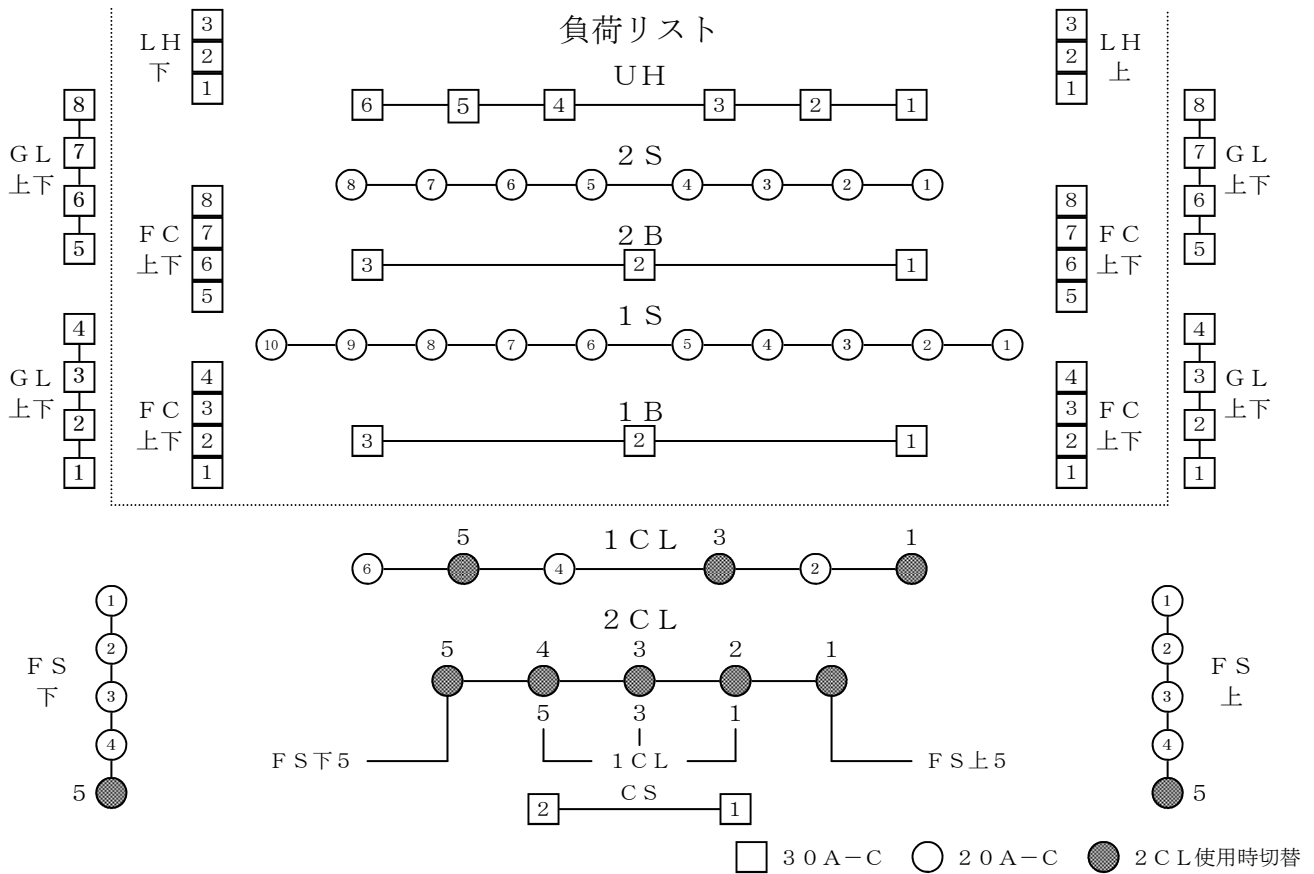

ふくやま芸術文化ホール リーデンローズ 小ホール照明機器仕様及び機材リスト

基本仕込図

照明機材リスト

調光卓	丸茂プレネット 36本×2段 99シーンメモリ2場面		1kw凸×6台	丸スタンド×4台
センターピン	ユーテック 700w Xenon 2台	移動用器具	1kwFQ×10台	ベース×2台
H・B	UHL 200w-3色-24灯/色		1kwECQ7C×4台	ハンガー×25台
H・B	LHL 200w-3色-4灯/色 6台		500w凸×10台	
1 S	10回路 500w凸×9台 500wFQ×8台		500wFQ×10台	
2 S	8回路 500w凸×9台 500wFQ×8台	パッチケーブル	20C-20C-2m×10本	
FRS	上・下 5回路 1kw凸×8台		30C-20C-2m×10本	
GL	上・下共通8回路		20C-タコ×10本	
CL	1SL 6回路 1kw凸×12台 2SL 5回路 1kw×8台			
FC	舞台袖上・下共通8回路 LHL用上・下3回路		1/2B	100wハロゲン-3色-24灯