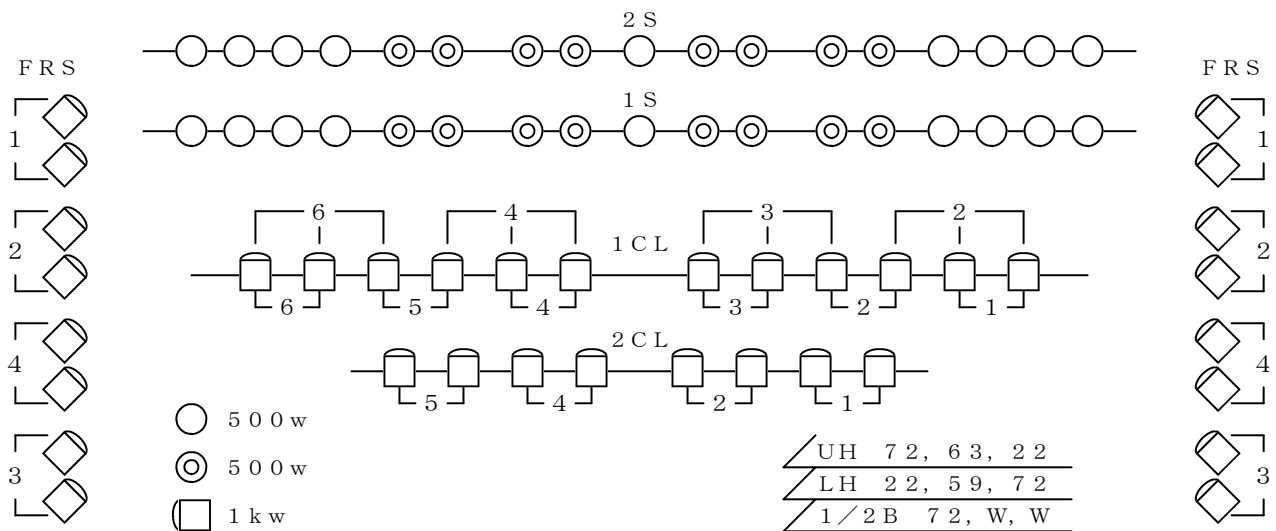

ふくやま芸術文化ホール リーデンローズ 小ホール照明機器仕様及び機材リスト

基本仕込図

照明機材リスト

調光卓	丸茂プレネット 36本×2段 99シーンメモリ2場面		1kw凸×6台	丸スタンド×4台
センターピン	ユーテック 700w Xenon 2台	移動用器具	1kwFQ×10台	ベース×2台
H・B	UHL 200w-3色-24灯/色		1kwECQ7C×4台	ハンガー×25台
H・B	LHL 200w-3色-4灯/色 6台		500w凸×10台	
1 S	10回路 500w凸×9台 500wFQ×8台		500wFQ×10台	
2 S	8回路 500w凸×9台 500wFQ×8台	パッチケーブル	20C-20C-2m×10本	
FRS	上・下 5回路 1kw凸×8台		30C-20C-2m×10本	
GL	上・下共通8回路		20C-タコ×10本	
CL	1SL 6回路 1kw凸×12台 2SL 5回路 1kw×8台			
FC	舞台袖上・下共通8回路 LHL用上・下3回路		1/2B	100wハロゲン-3色-24灯