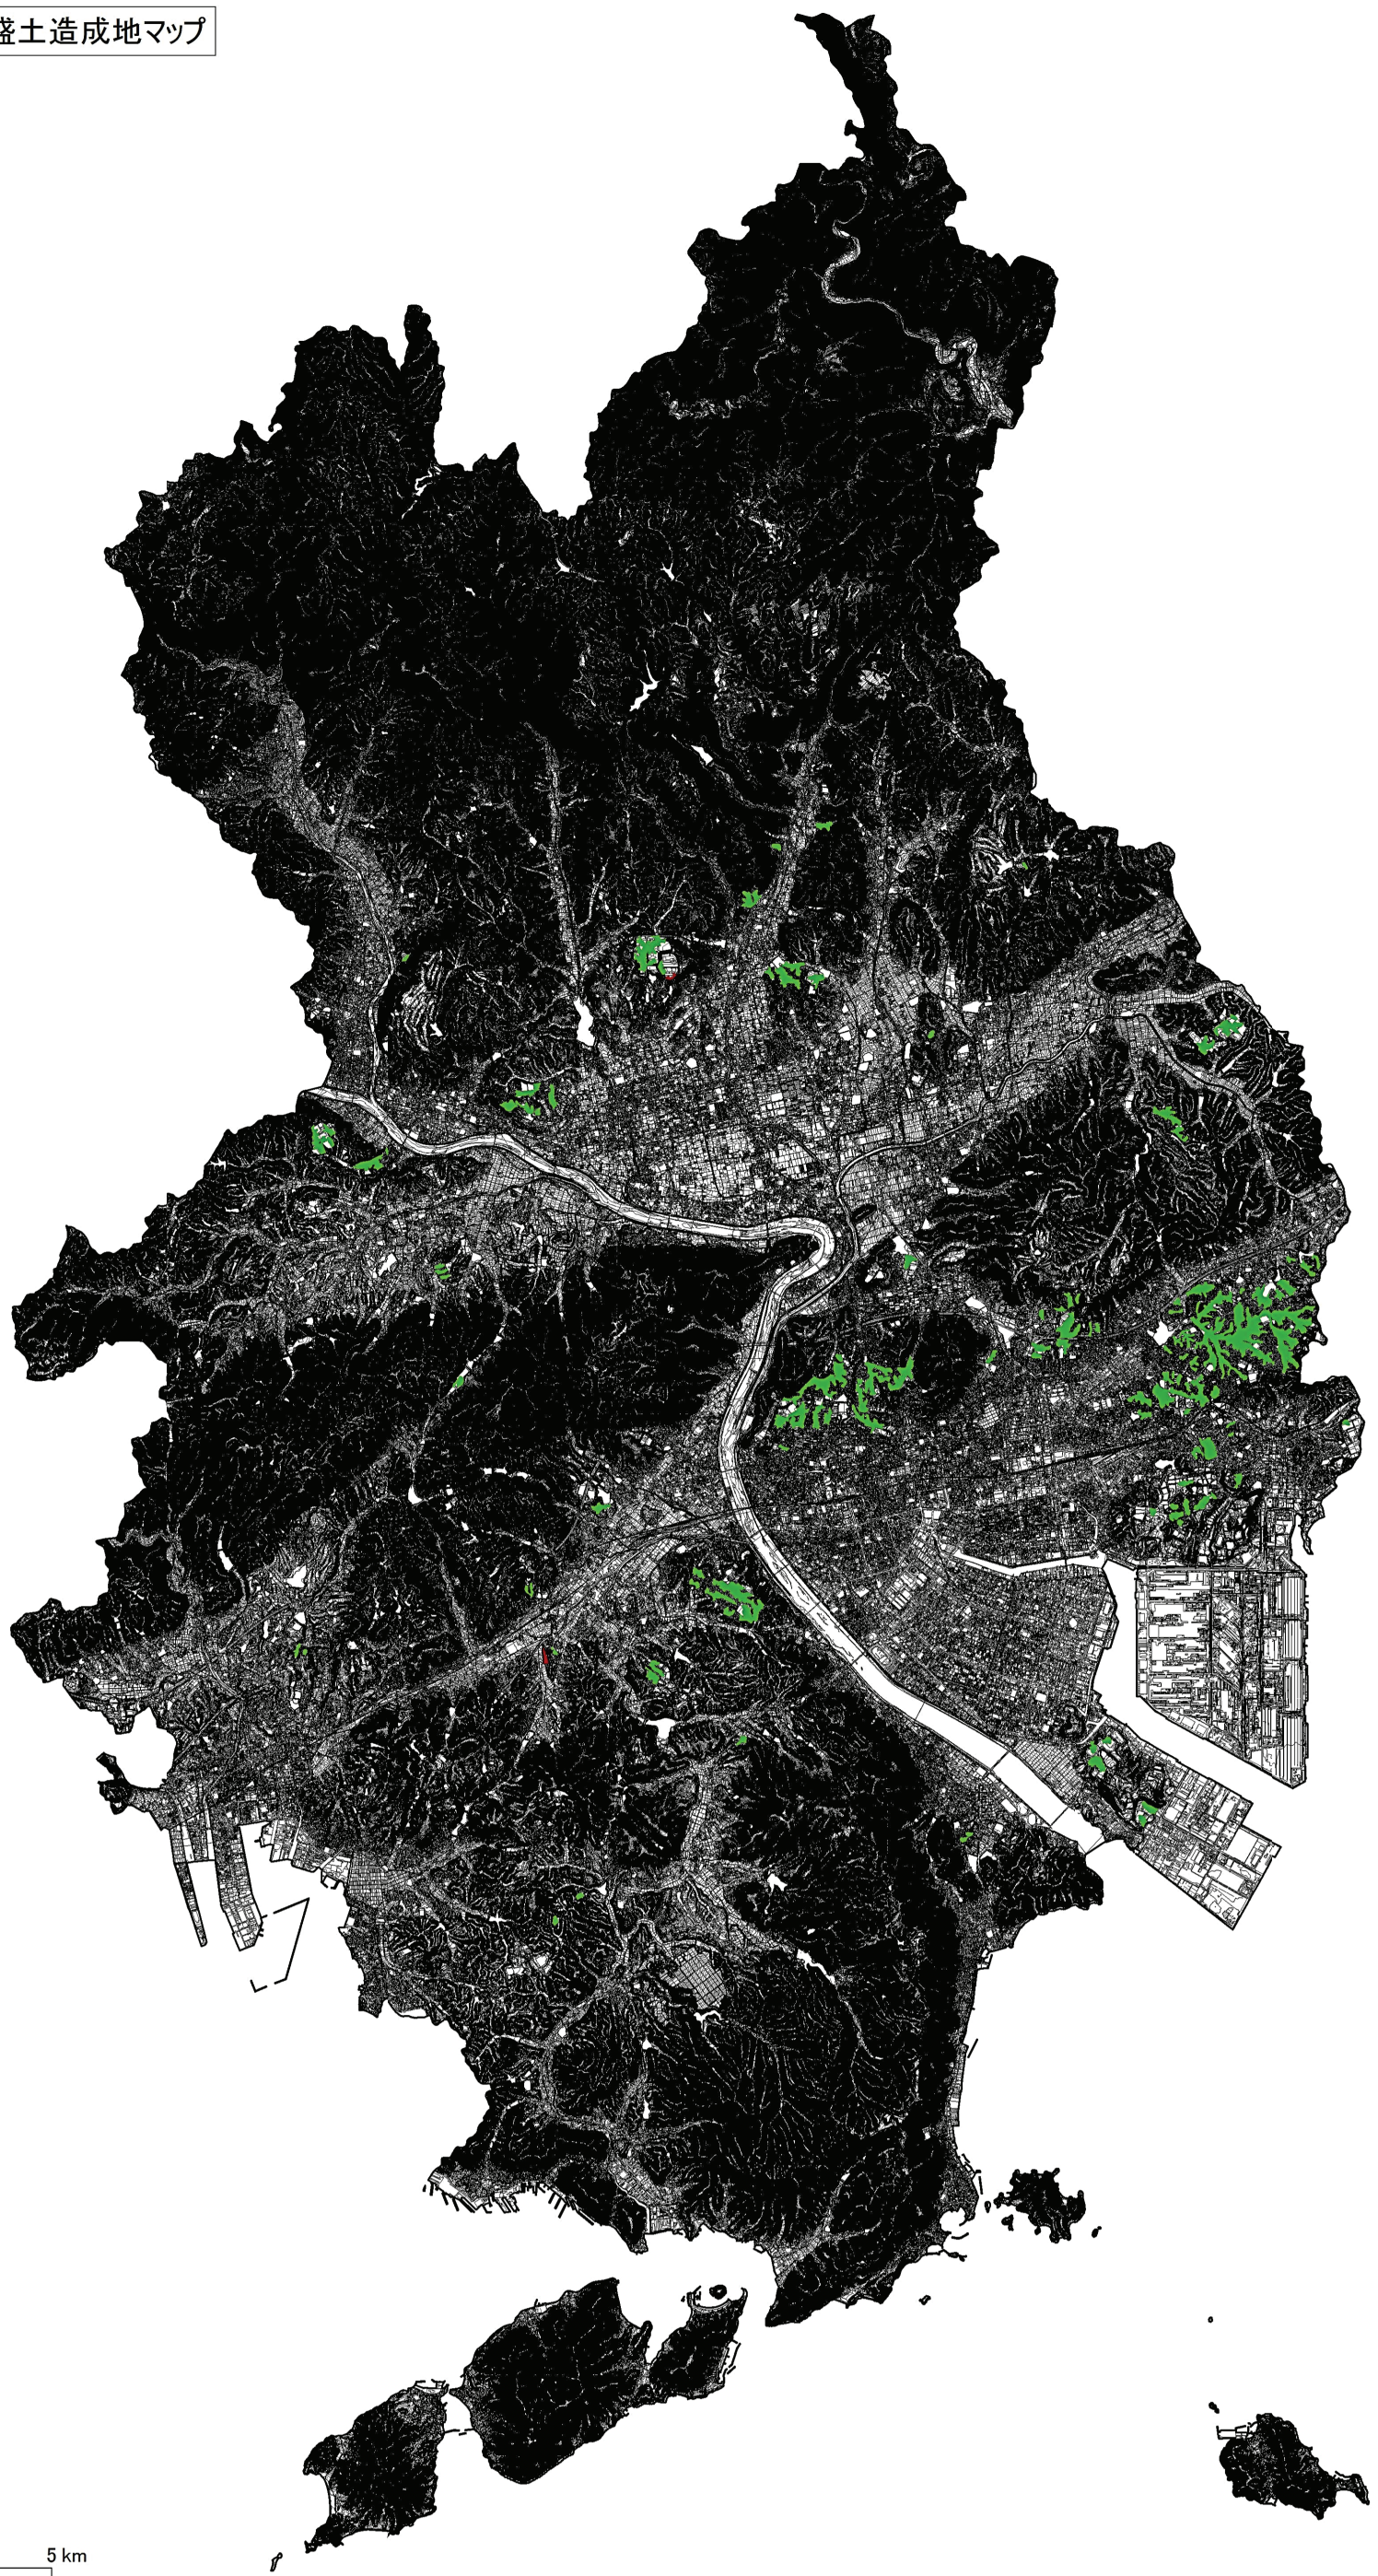

福山市 大規模盛土造成地マップ

凡例

大規模盛土造成地

- 腹付型
- 谷埋め型