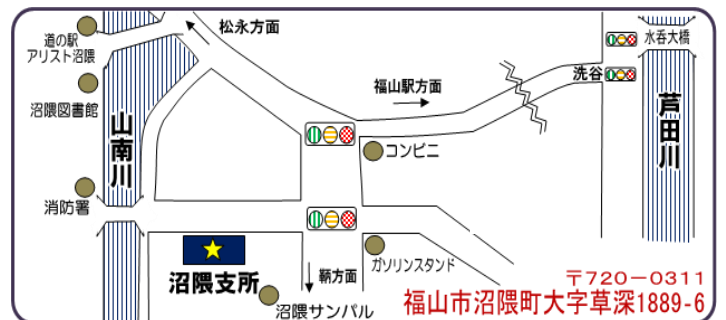

&

あづさ 愛津咲”

■「みる・たべる・あそぶ」

■展示・体験

海と山 マルシェ

■コーナー■

ところ：沼隈支所 特設会場

駐車場：千年小・中学校グラウンド