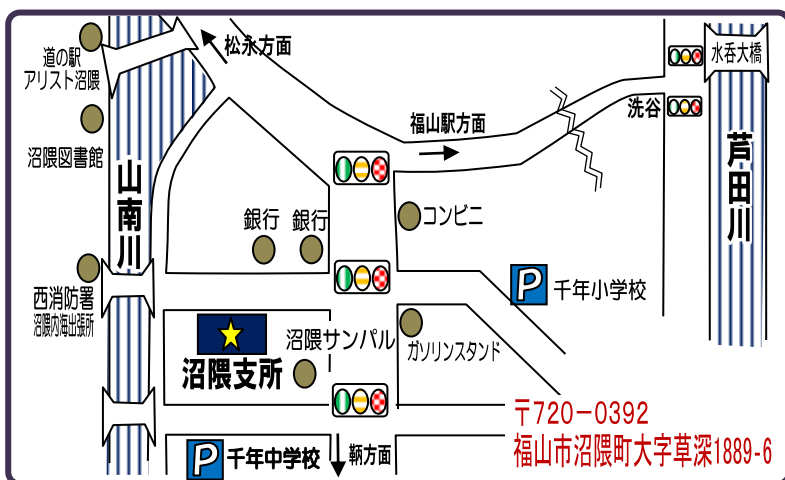

〒720-0392
福山市沼隈町大字草深1889-6

主催：人・まち・ふくしまルシェ実行委員会

協力：各学区(町)まちづくり推進委員会(泉学区・山手学区・津之郷学区・赤坂学区・瀬戸学区・熊野学区・水呑学区・高島学区・鞆学区・走島町・明王台学区・内海学区・内浦学区・能登原学区・千年学区・常石学区・山南学区)、福山市社会福祉協議会、沼隈社会福祉協会、南部管内17学区(町)福祉を高める会、NPO法人ゆにば〜さる、ツネイシホールディングス株式会社、沼隈内海商工会、株式会社エスマイル、福山西警察署、福山市消防団第六方面隊、福山シティライオンズクラブ、弥勒の里国際学院日本語学校、沼隈病院、「ゼノ」少年牧場、「沼南」、沼隈サンパル、沼隈支所、内海支所、沼隈図書館、南部生涯学習センター、南部管内17公民館・交流館、コミュニティセンター

問合せ：人・まち・ふくしまルシェ実行委員会(事務局：南部生涯学習センター TEL084-980-7713)