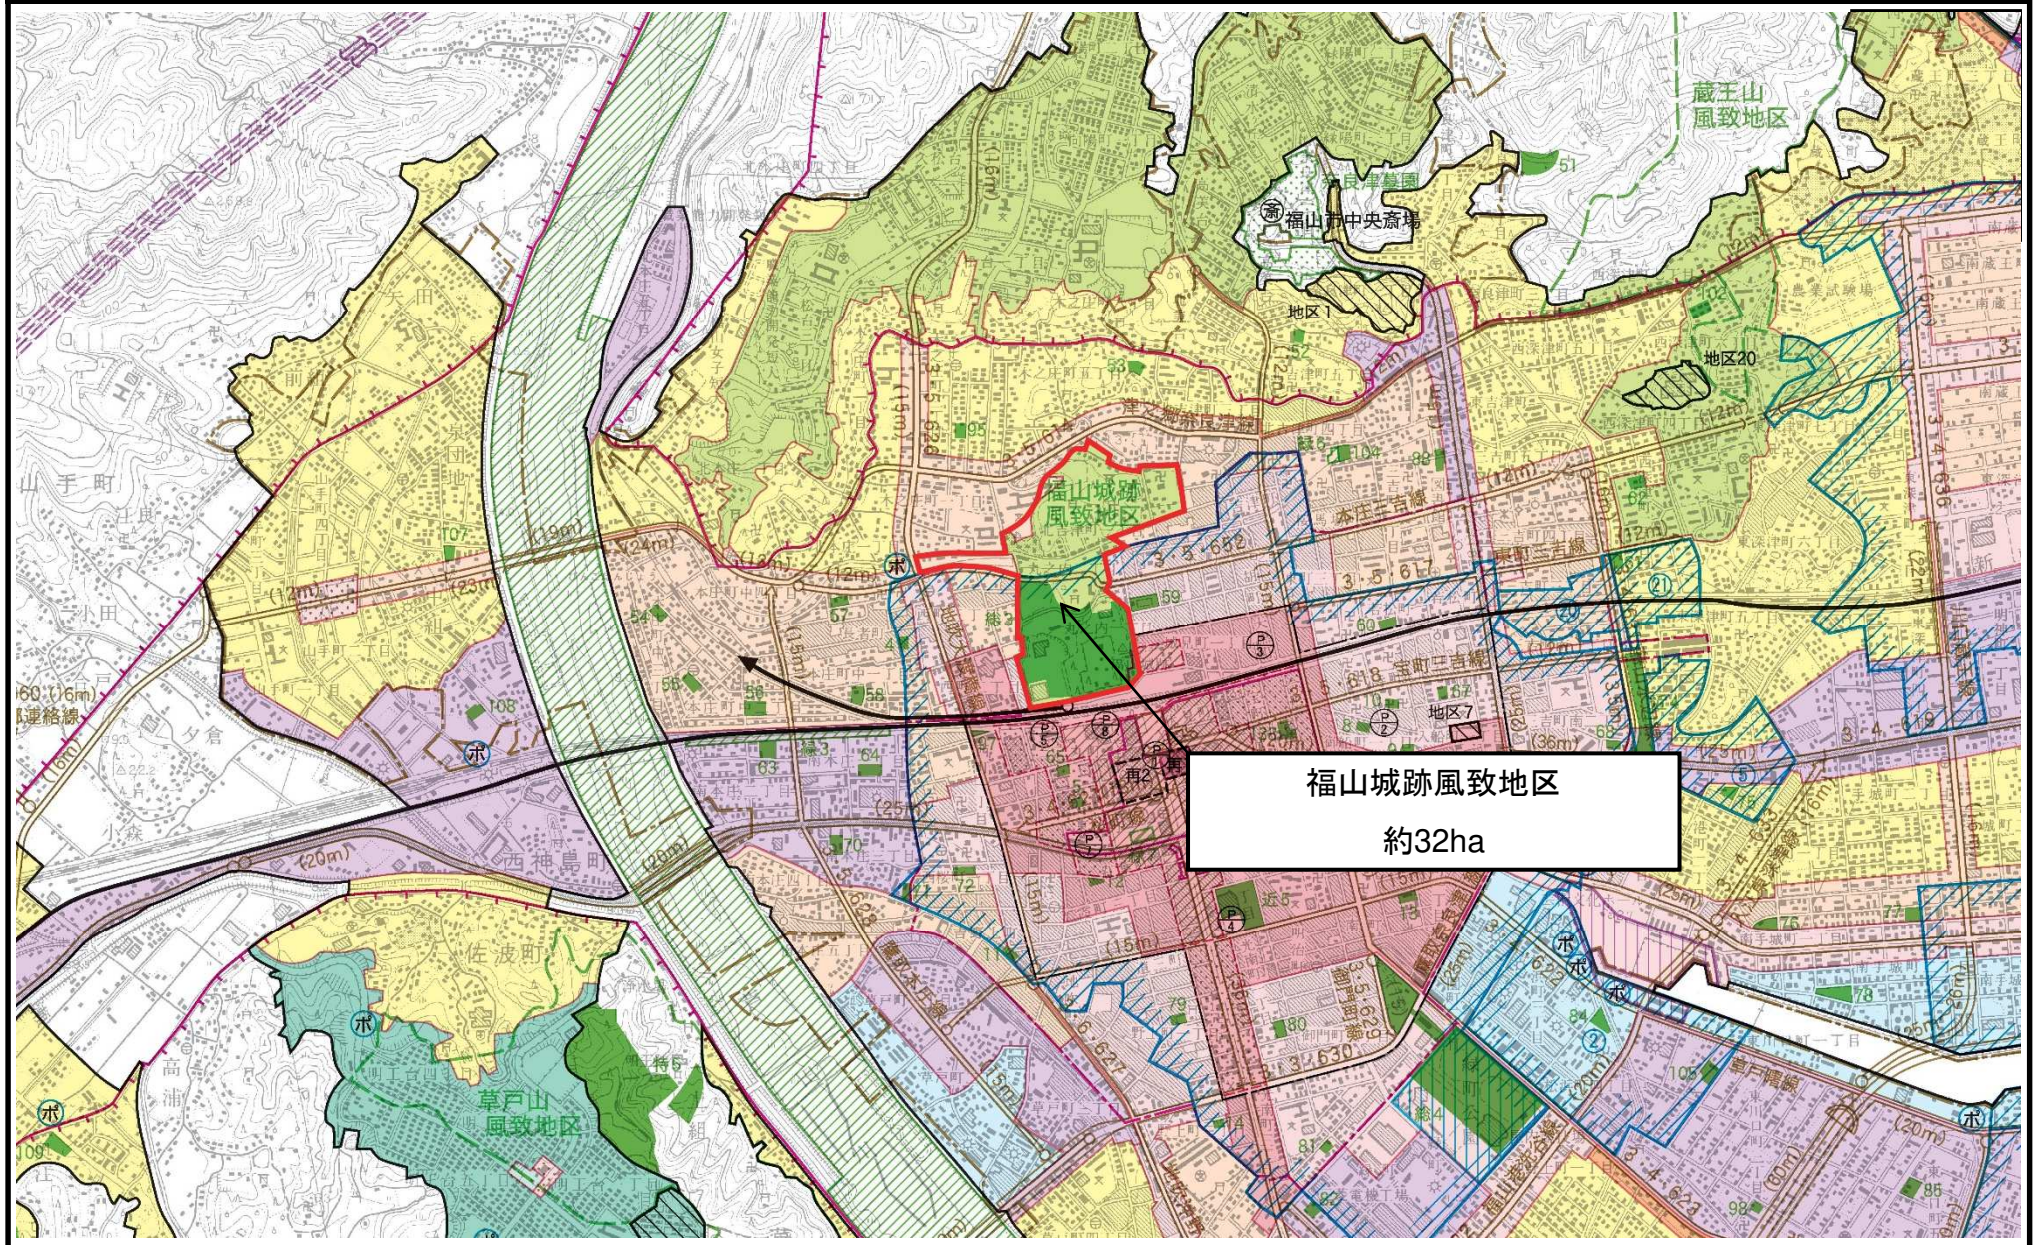

位置図

備後圏都市計画風致地区の変更

福山城跡風致地区

約32ha