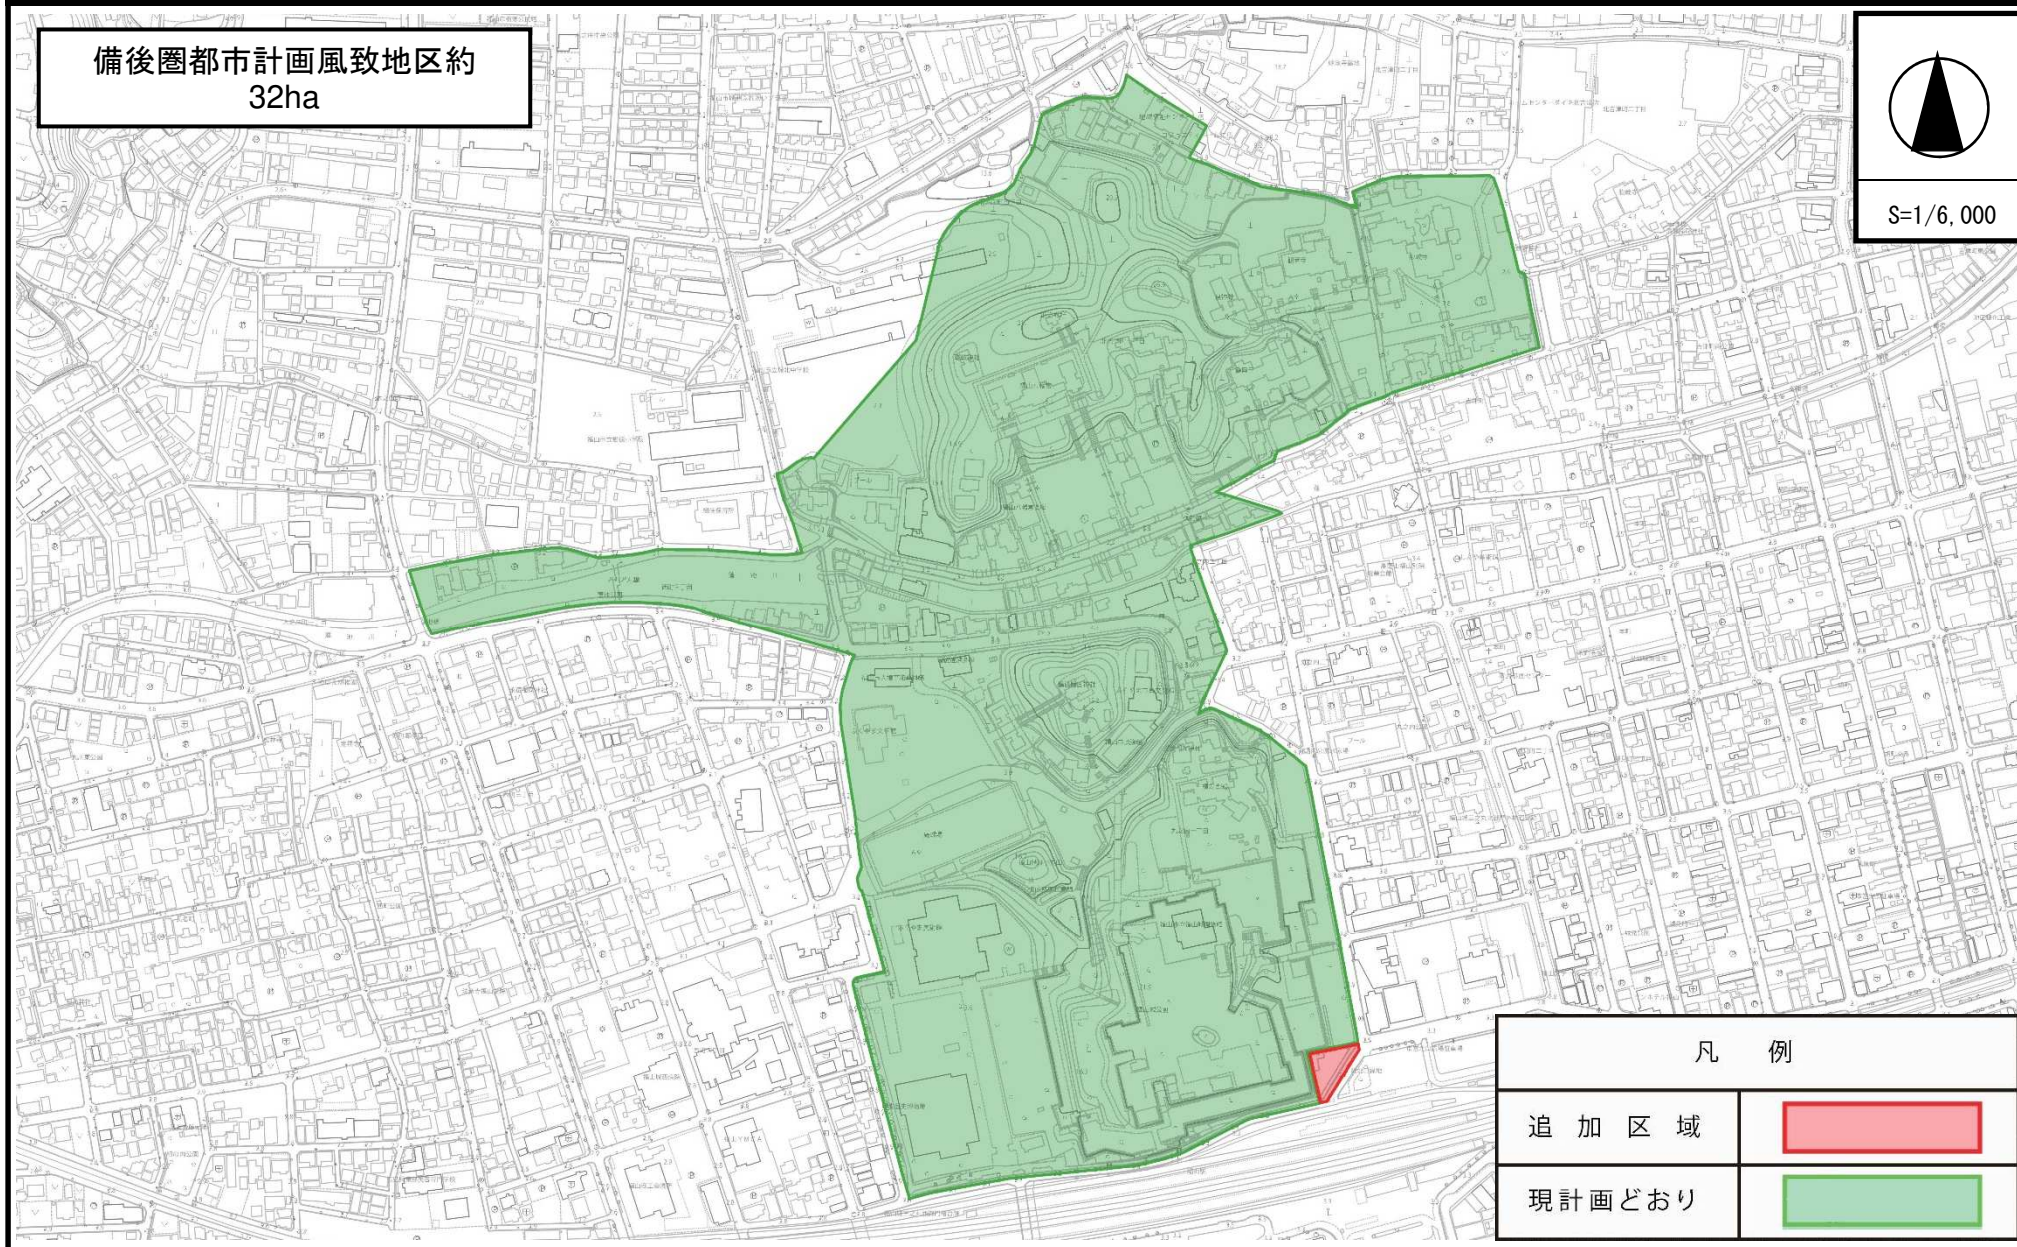

新旧対照図

備後圏都市計画風致地区の変更

備後圏都市計画風致地区約
32ha

S=1/6,000

凡 例

追 加 区 域

現計画どおり