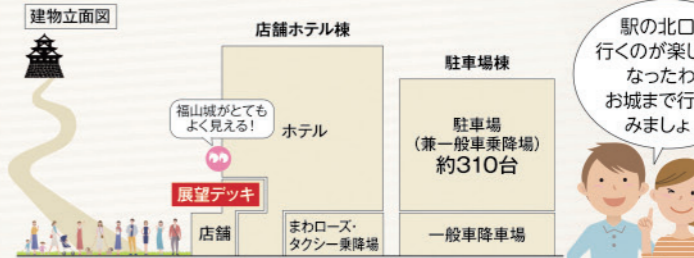

■犬の登録・注射済票の交付手続きなどの窓口

生活衛生課、動物愛護センター、松永・北部・東部・市辺保健福祉課、鞆・内海・新市・沼隈支所

狂犬病は犬だけではなく人にもうつる感染症です。感染した犬にかまれるなどして発症すると、ほぼ助かりません。人への感染を防ぐ最も効果的な方法は、飼い犬への定期的な予防注射です。

～新しい賑わいとスムーズな送迎・駐車の実現に向けて～

福山駅北口広場が変わります

問 都市計画課 ☎928-1092 ID 179210

昨年7月に本市とJR西日本は「福山駅北口広場の整備等に関する協定」を締結しました。
 JR西日本は福山駅北口広場に商業施設やホテル、大規模駐車場を建設する計画を、2022年の完成を視野に進めています。
 新しい駅北口の景色が広がります。

どんな建物が建つ予定なの?

福山城側から見た現時点でのイメージ

施設の紹介

商業施設やホテル、駐車場が一体となり、2階からは福山城を眺望できる展望デッキを備えた施設です。施設前の広場は福山城と一体感が出る設計で、広場からお城まで誰もが自由に集える・にぎわう空間をめざします。
 また最新の耐震設計で、洪水・津波時には避難場所として利用できます。

駅南北に人の流れをつくり、福山城にいざなう新たな玄関口が完成します

Before

駅北口が抱える課題は…

- 施設の老朽化
- 1 一般車送迎場の混雑
- 2 駅北口前での違法駐車
- 3 送迎バス乗降場の混雑

駅の北口って暗いイメージがあるわ。なんかならないのかしら。

課題が解消され、こんなに便利になります

After

- 1 1階にスムーズな送迎が可能な手法を使った降車場を整備
- 2 2～5階は送迎を兼ねた、最大約310台駐車できる駐車場を整備(新幹線利用者には優遇措置あり)
- 3 福山城東側にバス乗降場を移設

駅の北口に行くのが楽しくなったわ。お城まで行ってみましょ!

最後まで愛情と責任を

問 動物愛護センター ☎970-1201 ID 175944

犬や猫との生活は楽しく、かけがえのないものです。しかし飼い主にはマナーを守り最後まで飼う責任があります。飼えなくなったときは新しい飼い主を自分で探しましょう。

去勢・不妊手術をしましょう

不幸な犬や猫を増やさないためにも、飼い犬や飼い猫の去勢・不妊手術をしましょう。