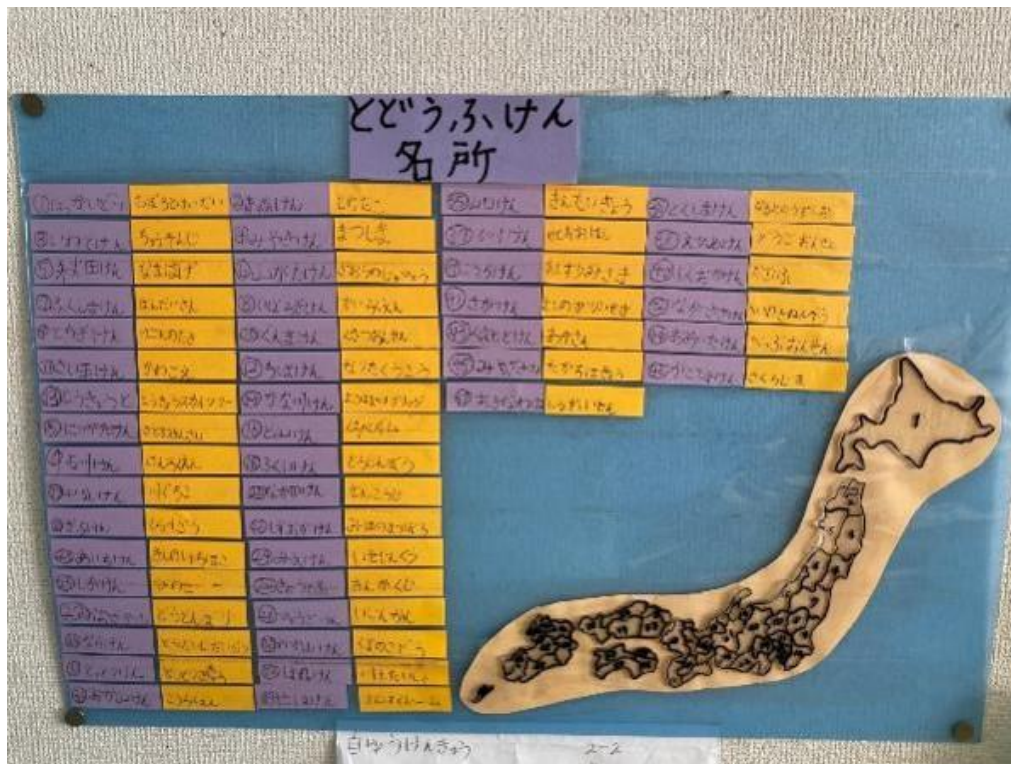

「都道府県名所」

戸手小学校 2年 佐々木 杏咲

都道府県の名前とその県の名物を書きました。日本地図もていねいに作って、番号を書きました。