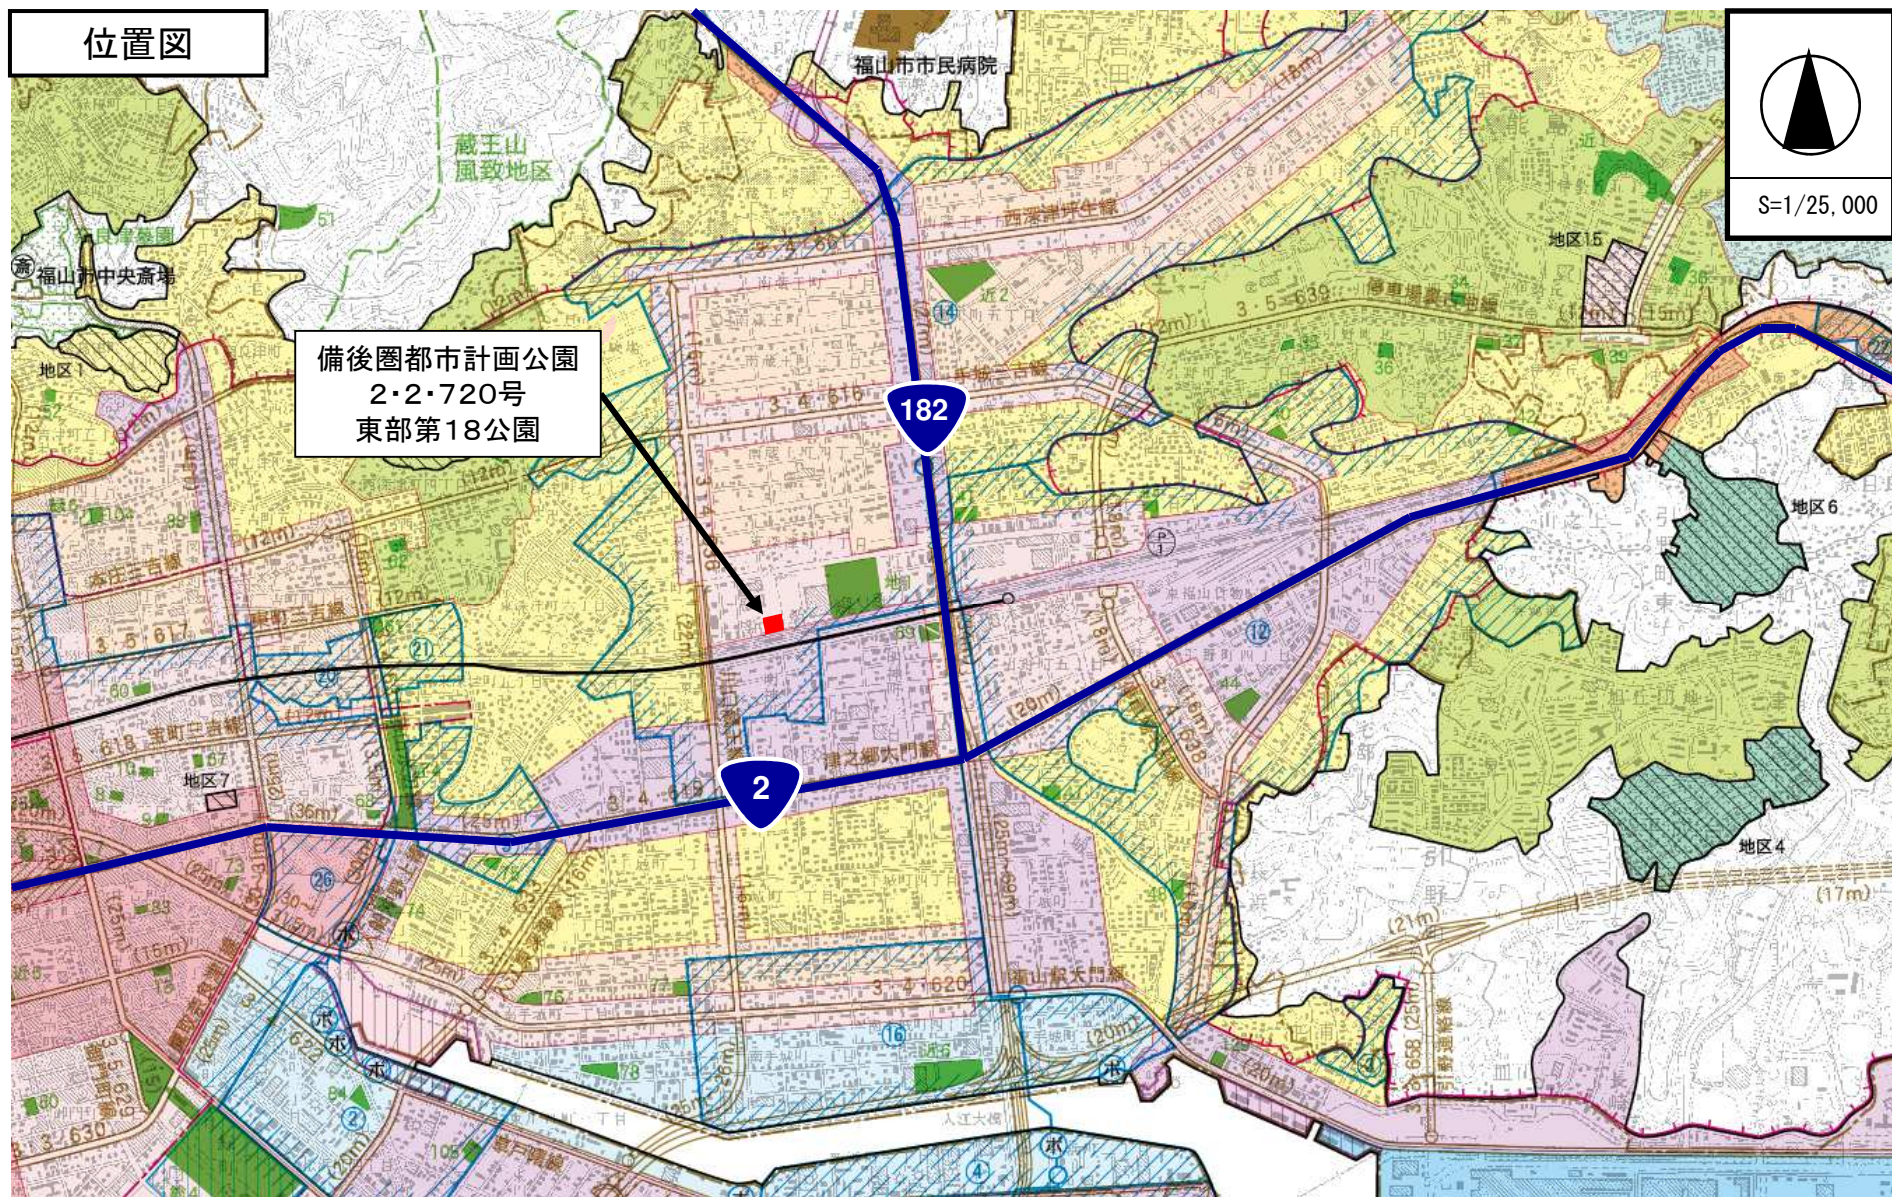

位置図(東部第18公園)

備後圏都市計画公園の変更

位置図

備後圏都市計画公園
2・2・720号
東部第18公園

S=1/25,000