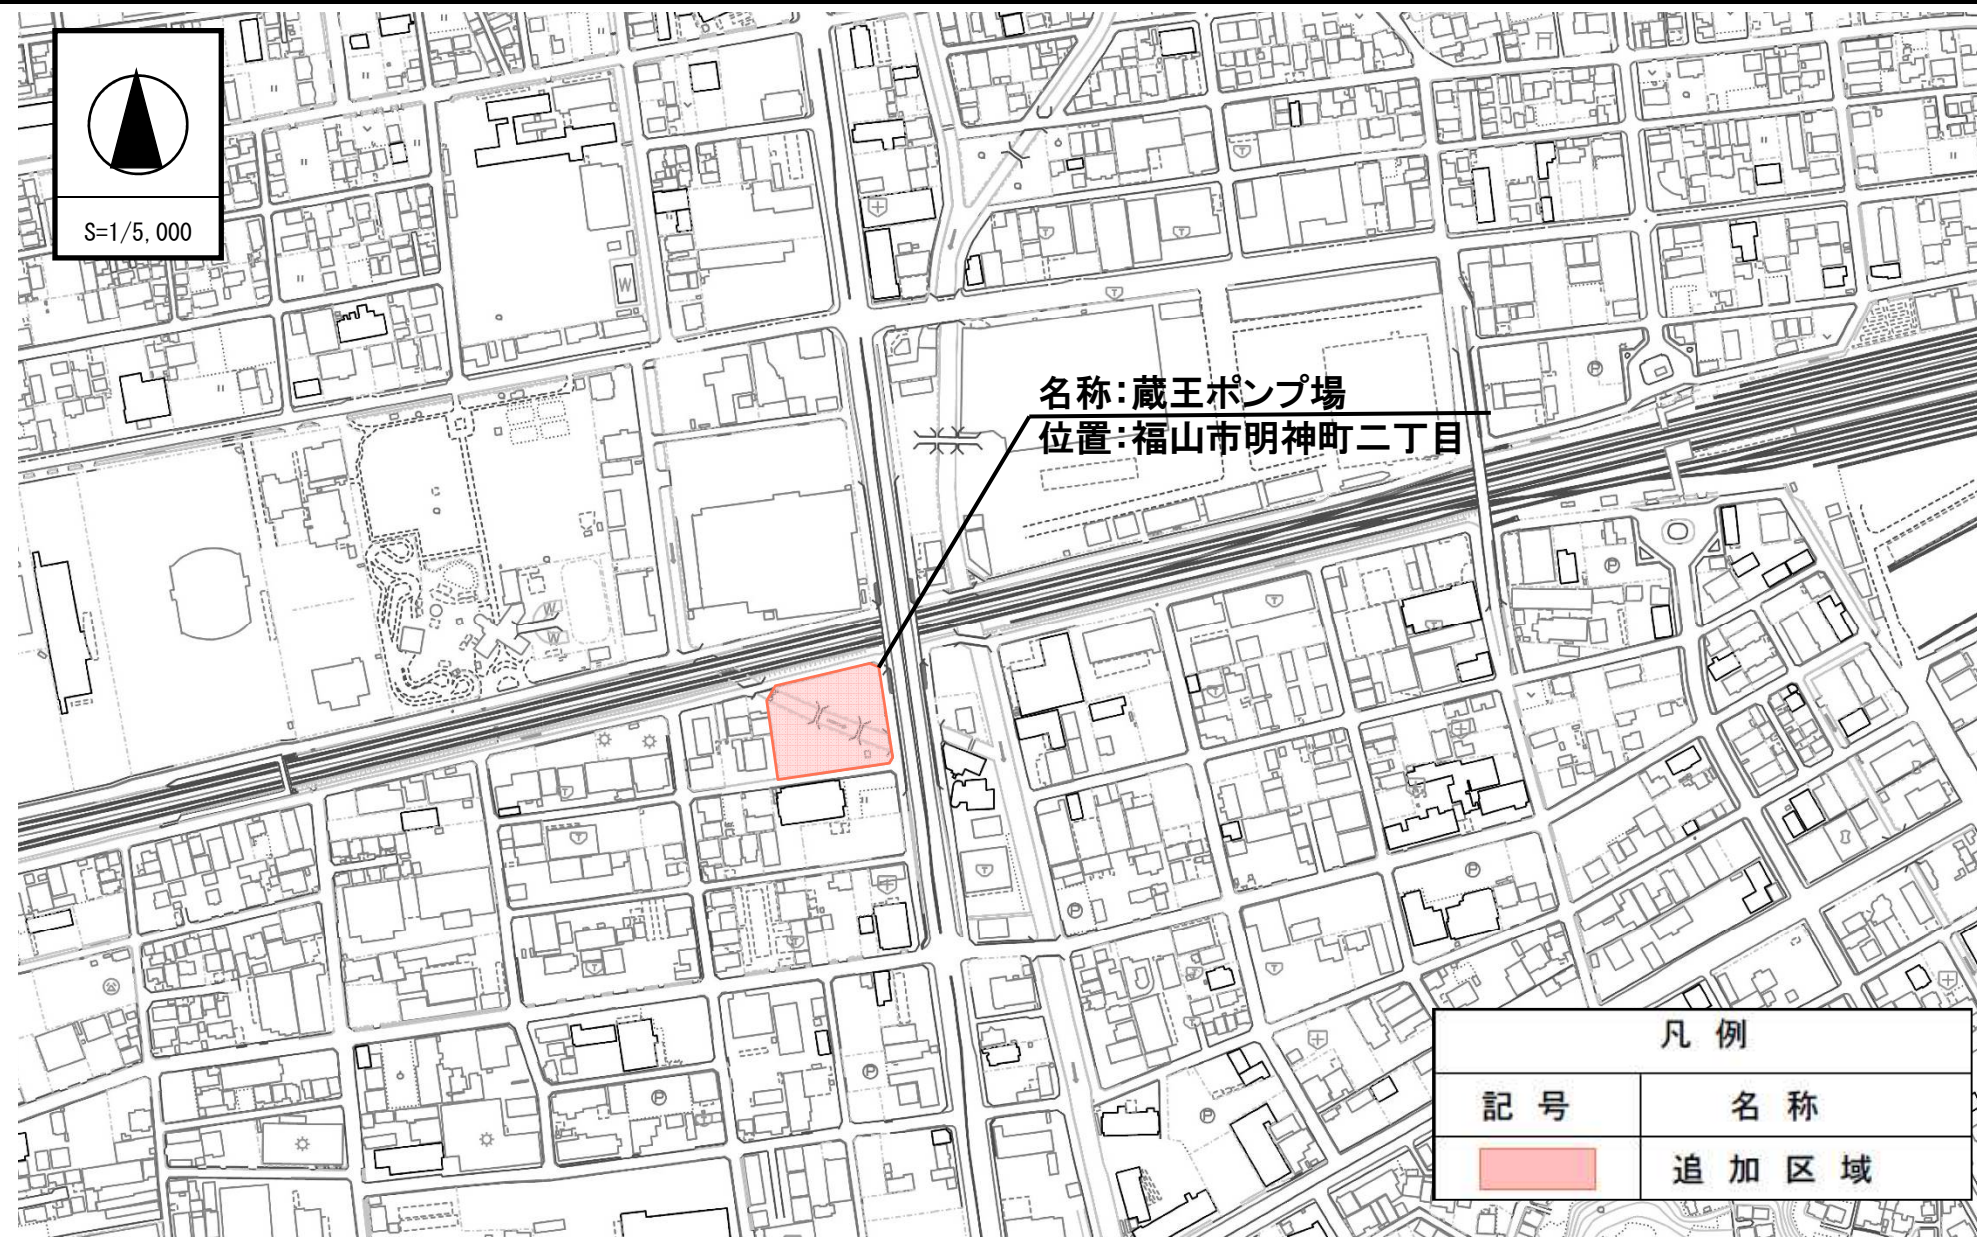

新旧対照図

備後圏都市計画下水道の変更[福山公共下水道]

名称: 蔵王ポンプ場
位置: 福山市明神町二丁目

凡例	
記号	名称
	追加区域