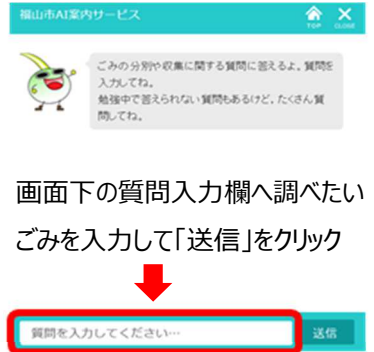

どうやって使うの？

いつでも簡単！
事前登録不要！

質問に答えるよ！
福山市AI案内サービス

「ごみ分別ガイド」を選択

画面下の質問入力欄へ調べたいごみを入力して「送信」をクリック

利用するときのポイント

1 質問は短めに

「〇〇は何ごみですか」と簡単な文章または出したいごみを単語で入力してください！