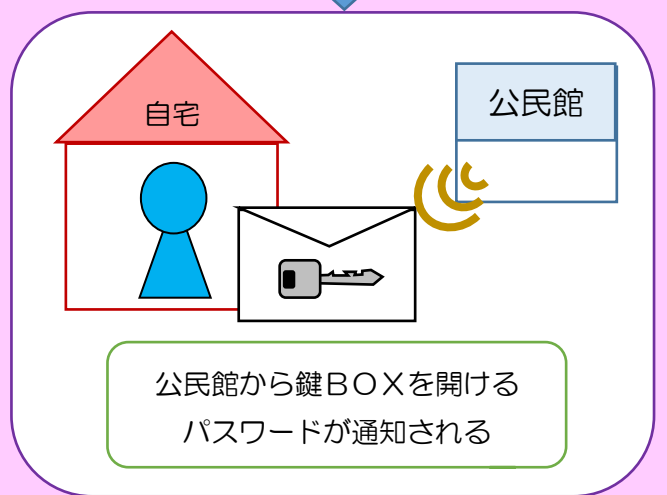

## スマート鍵BOXってこんな仕組み！

★夜間・休日利用の場合、事前に公民館へ鍵を借りに行く必要がありません。  
(公民館へメールアドレスを登録すると、鍵BOXを開けるパスワードの通知を受け取ることができます。)

### スマートBOX無し（現在）

後日

利用日

### スマートBOX有

後日

利用日