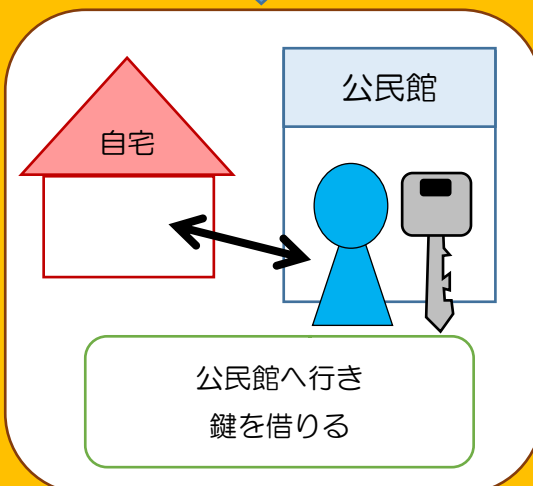

## スマート鍵BOXってこんな仕組み！

★夜間・休日利用の場合、事前に公民館へ鍵を借りに行く必要がありません。  
(公民館へメールアドレスを登録すると、鍵BOXを開けるパスワードの通知を受け取ることができます。)

### スマートBOX無し（現在）

後日

利用日