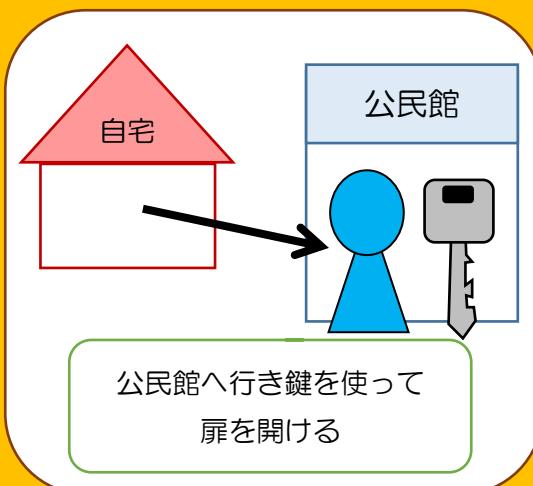

## スマート鍵BOXってこんな仕組み！

★夜間・休日利用の場合、事前に公民館へ鍵を借りに行く必要がありません。  
(公民館へメールアドレスを登録すると、鍵BOXを開けるパスワードの通知を受け取ることができます。)

### スマートBOX無し（現在）

後日

利用日