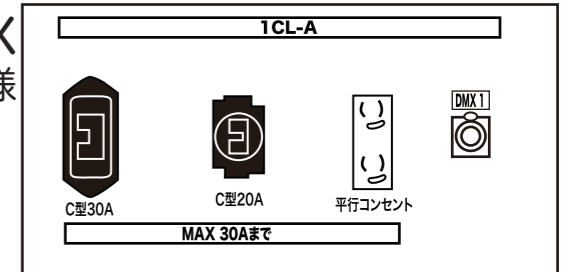

ふくやま芸術文化ホール リーデンローズ大ホール 照明回路図 3

舞台

FRS フライダクト *上下共通仕様

2(4)FRS
調光回路 6回路
1.5KW凸ライト
直/調切替 ①番回路
直回路 2系統
DMX回線 2系統

3FRS
調光回路 6回路
1.5KW凸ライト
直/調切替 ①・⑦番回路
*⑦番のみ30C
直回路 2系統
DMX回線 2系統

第1シーリング
調光回路 20回路
1.5KW凸ライト
*19/20は、1KWリモコンピン
直回路 4系統
DMX回線 4系統

1CL直BOX
A~D共通仕様

第2シーリング
調光回路 12回路
2KW凸ライト
直回路 3系統
DMX回線 3系統
*第2シーリングルームは1室だが、
投影窓が3灯ずつ6箇所となります。

2CL直BOX
A~C共通仕様

センターピン
クセノンピンスポット
XPS-2009SR/1750W
*ピンルームは1室だが、
投影窓が3箇所となります。

客席後方