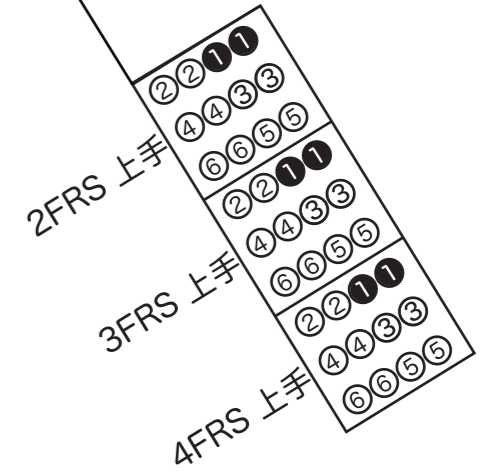

ふくやま芸術文化ホール リーデンローズ大ホール 照明回路図 3

舞台

FRS フライダクト *上下共通仕様

2(4)FRS
調光回路 6回路
1.5KW凸ライト
直/調切替 ①番回路
直回路 2系統
DMX回線 2系統

3FRS
調光回路 6回路
1.5KW凸ライト
直/調切替 ①・⑦番回路
*⑦番のみ30C
直回路 2系統
DMX回線 2系統

第1シーリング
調光回路 20回路
1.5KW凸ライト
*19/20は、1KWリモコンピン
直回路 4系統
DMX回線 4系統

1CL直BOX
A~D共通仕様

第2シーリング
調光回路 12回路
2KW凸ライト
直回路 3系統
DMX回線 3系統
*第2シーリングルームは1室だが、
投影窓が3灯ずつ6箇所となります。

2CL直BOX
A~C共通仕様

センターピン
クセノンピンスポット
XPS-2009SR/1750W
*ピンルームは1室だが、
投影窓が3箇所となります。

客席後方