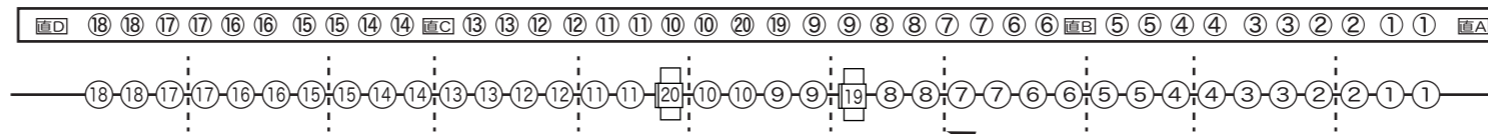

ふくやま芸術文化ホール リーデンローズ大ホール 照明回路図 3

舞台

FRS フライダクト *上下共通仕様

2(4)FRS
調光回路 6回路
1.5KW凸ライト
直/調切替 ①番回路
直回路 2系統
DMX回線 2系統

3FRS
調光回路 6回路
1.5KW凸ライト
直/調切替 ①・⑦番回路
*⑦番のみ30C
直回路 2系統
DMX回線 2系統

第1シーリング
調光回路 20回路
1.5KW凸ライト
*19/20は、1KWリモコンピン
直回路 4系統
DMX回線 4系統

1CL直BOX
A~D共通仕様

第2シーリング
調光回路 12回路
2KW凸ライト
直回路 3系統
DMX回線 3系統
*第2シーリングルームは1室だが、
投影窓が3灯ずつ6箇所となります。

2CL直BOX
A~C共通仕様

センターピン
クセノンピンスポット
XPS-2009SR/1750W
*ピンルームは1室だが、
投影窓が3箇所となります。

客席後方