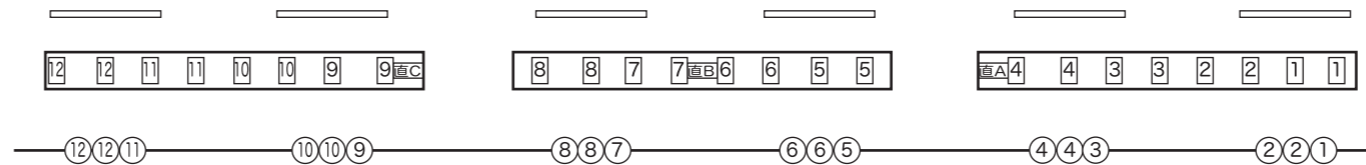

ふくやま芸術文化ホール リーデンローズ大ホール 照明回路図 3

舞台

FRS フライダクト *上下共通仕様

2(4)FRS
調光回路 6回路
1.5KW凸ライト
直/調切替 ①番回路
直回路 2系統
DMX回線 2系統

3FRS
調光回路 6回路
1.5KW凸ライト
直/調切替 ①・⑦番回路
*⑦番のみ30C
直回路 2系統
DMX回線 2系統

第1シーリング
調光回路 20回路
1.5KW凸ライト
*19/20は、1KWリモコンピン
直回路 4系統
DMX回線 4系統

1CL直BOX
A~D共通仕様

第2シーリング
調光回路 12回路
2KW凸ライト
直回路 3系統
DMX回線 3系統
*第2シーリングルームは1室だが、
投影窓が3灯ずつ6箇所となります。

2CL直BOX
A~C共通仕様

センターピン
クセノンピンスポット
XPS-2009SR/1750W
*ピンルームは1室だが、
投影窓が3箇所となります。

客席後方