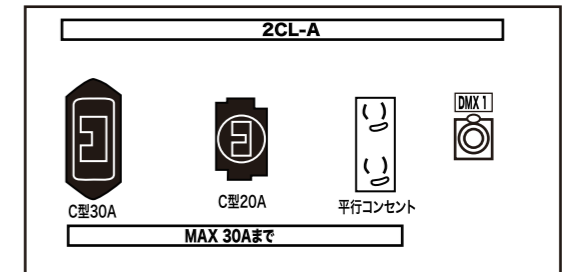

ふくやま芸術文化ホール リーデンローズ大ホール 照明回路図 3

舞台

FRS フライダクト *上下共通仕様

2(4)FRS
調光回路 6回路
1.5KW凸ライト
直/調切替 ①番回路
直回路 2系統
DMX回線 2系統

3FRS
調光回路 6回路
1.5KW凸ライト
直/調切替 ①・⑦番回路
*⑦番のみ30C
直回路 2系統
DMX回線 2系統

第1シーリング
調光回路 20回路
1.5KW凸ライト
*19/20は、1KWリモコンピン
直回路 4系統
DMX回線 4系統

1CL直BOX
A~D共通仕様

第2シーリング
調光回路 12回路
2KW凸ライト
直回路 3系統
DMX回線 3系統
*第2シーリングルームは1室だが、
投影窓が3灯ずつ6箇所となります。

2CL直BOX
A~C共通仕様

センターピン
クセノンピンスポット
XPS-2009SR/1750W
*ピンルームは1室だが、
投影窓が3箇所となります。

客席後方