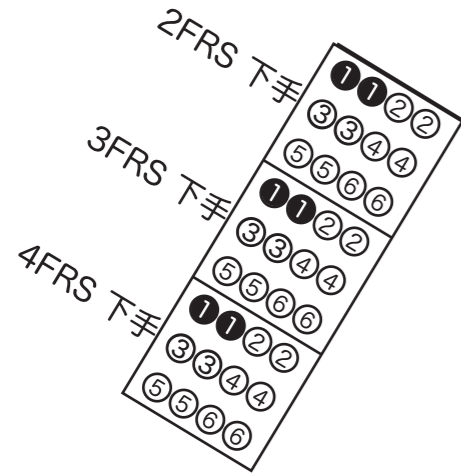

ふくやま芸術文化ホール リーデンローズ大ホール 照明回路図 3

舞台

FRS フライダクト *上下共通仕様

2(4)FRS
調光回路 6回路
1.5KW凸ライト
直/調切替 ①番回路
直回路 2系統
DMX回線 2系統

3FRS
調光回路 6回路
1.5KW凸ライト
直/調切替 ①・⑦番回路
*⑦番のみ30C
直回路 2系統
DMX回線 2系統

第1シーリング
調光回路 20回路
1.5KW凸ライト
*19/20は、1KWリモコンピン
直回路 4系統
DMX回線 4系統

1CL直BOX
A~D共通仕様

第2シーリング
調光回路 12回路
2KW凸ライト
直回路 3系統
DMX回線 3系統
*第2シーリングルームは1室だが、
投影窓が3灯ずつ6箇所となります。

2CL直BOX
A~C共通仕様

センターピン
クセノンピンスポット
XPS-2009SR/1750W
*ピンルームは1室だが、
投影窓が3箇所となります。

客席後方