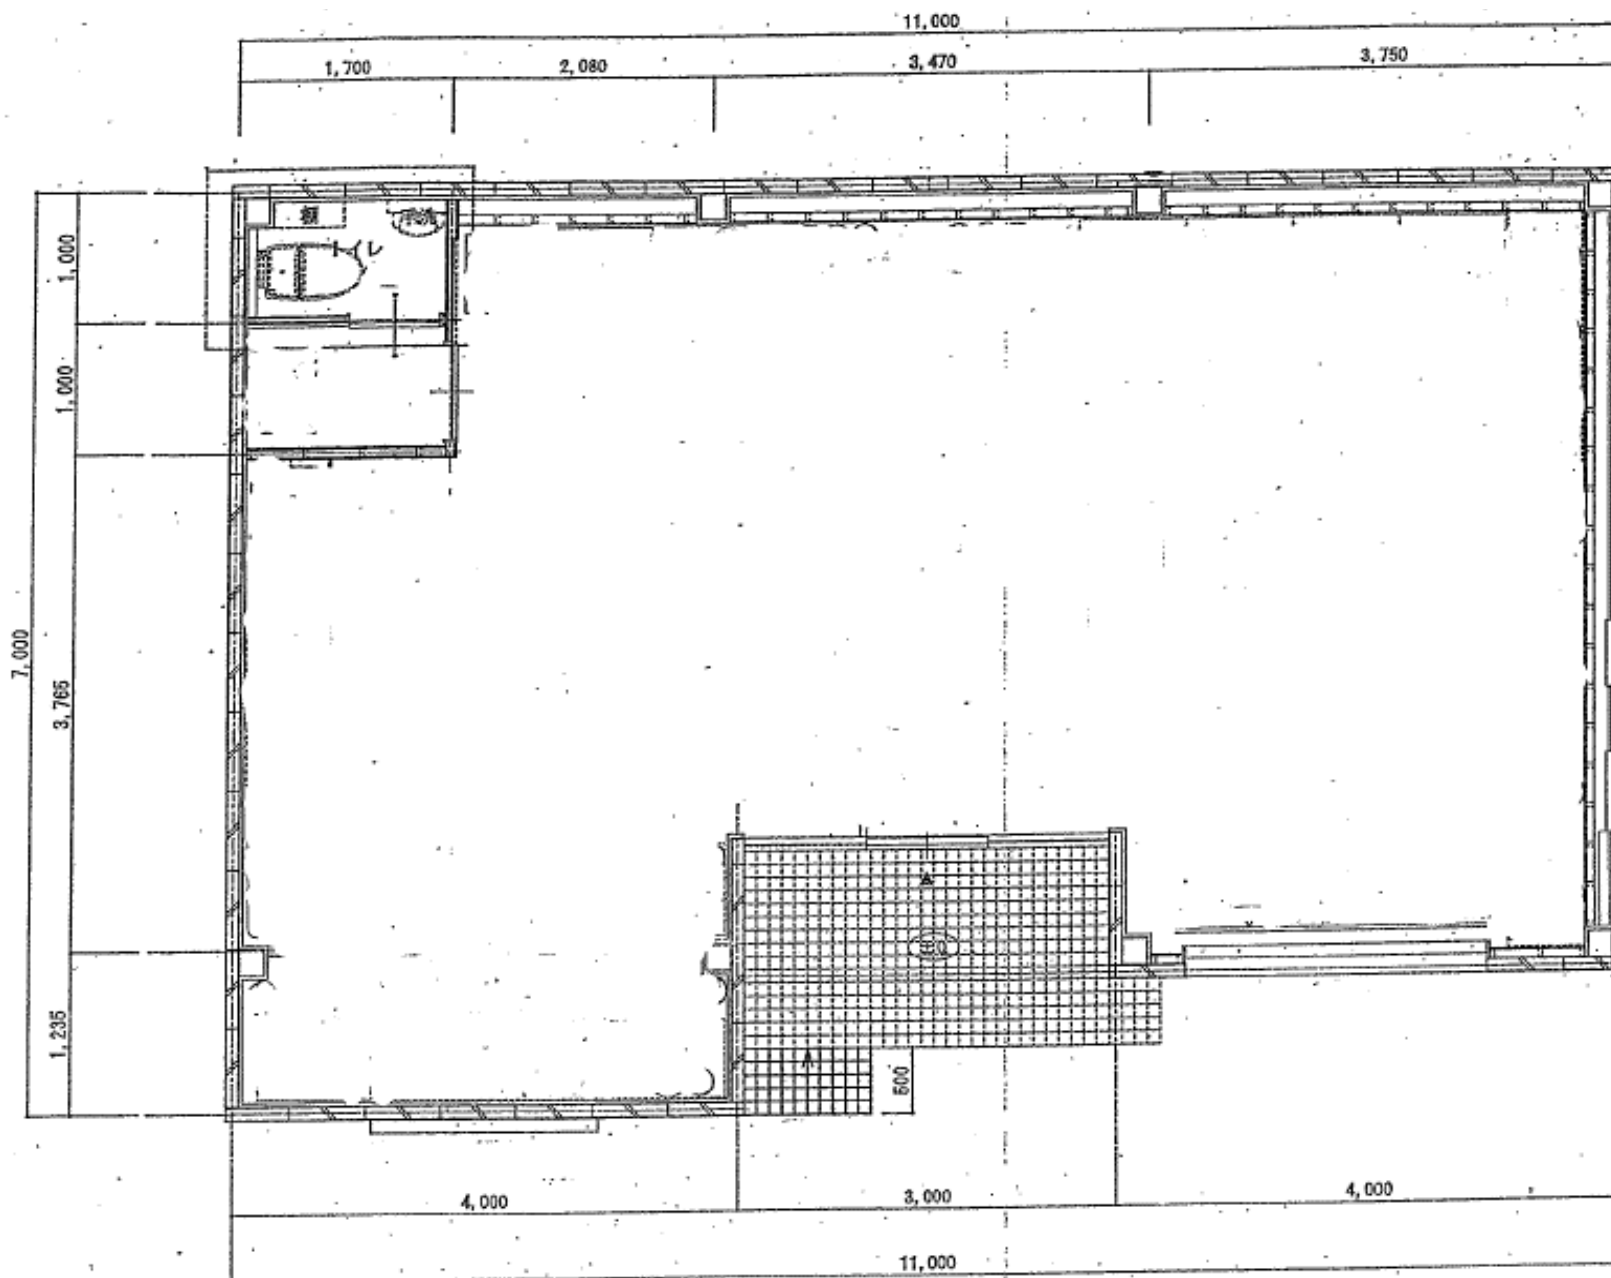

※1マスが約50cm×50cmのイメージです。  
※机は、1200×600でレイアウトしています。

窓 (固定) 窓 (固定)

窓 窓 (固定) 窓

あるふぁ 駅家教室

〒720-1141

広島県福山市駅家町江良779-3

敷地面積:267.03㎡

建築面積:67.00㎡

鉄骨造1階建

1998 (平成10) 年築