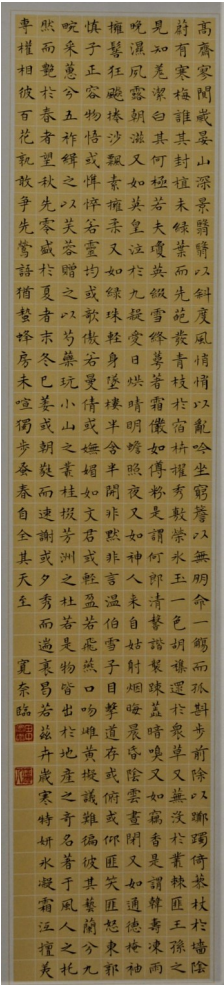

所蔵品臨書の部

奨励賞作品①

奨励賞 奈良教育大学 高溝 唯加

奨励賞 奈良教育大学 武田 藍

奨励賞 奈良教育大学 田中 寛奈

奨励賞 奈良教育大学 富田 愛菜果

奨励賞 四天王寺大学 河野 日佳莉

奨励賞 四天王寺大学 津田 彩花

霧後霽餘月倍明旅人  
危坐夢魂清鏡吹

弘乃輔

奨励賞 広島文教大学 竹岡 弘乃輔

去國殊難得  
屋下建也耐年  
空物難留不  
極能の心重  
未多之相り  
清亦有り  
理法習治何  
心一具身  
張字之  
一三  
此  
乃能  
建

奨励賞 安田女子大学 内野 陽菜

餘月倍明旅人危坐  
夢魂清鏡吹不

幸功信

奨励賞 岡山理科大学 新居 愛梨

修菴軒昂衆極前今清暇清瀟  
靜及其友希嚴二老釋擲  
可携 舟來賦訪心龍行色以如

彩遊

奨励賞 関西書道専門学校 藤田 彩遊

言尊者獨行无沙弥耶舍  
利弗言我无沙弥

真穂臨

奨励賞 広島県立福山誠之館高等学校 高田 真穂