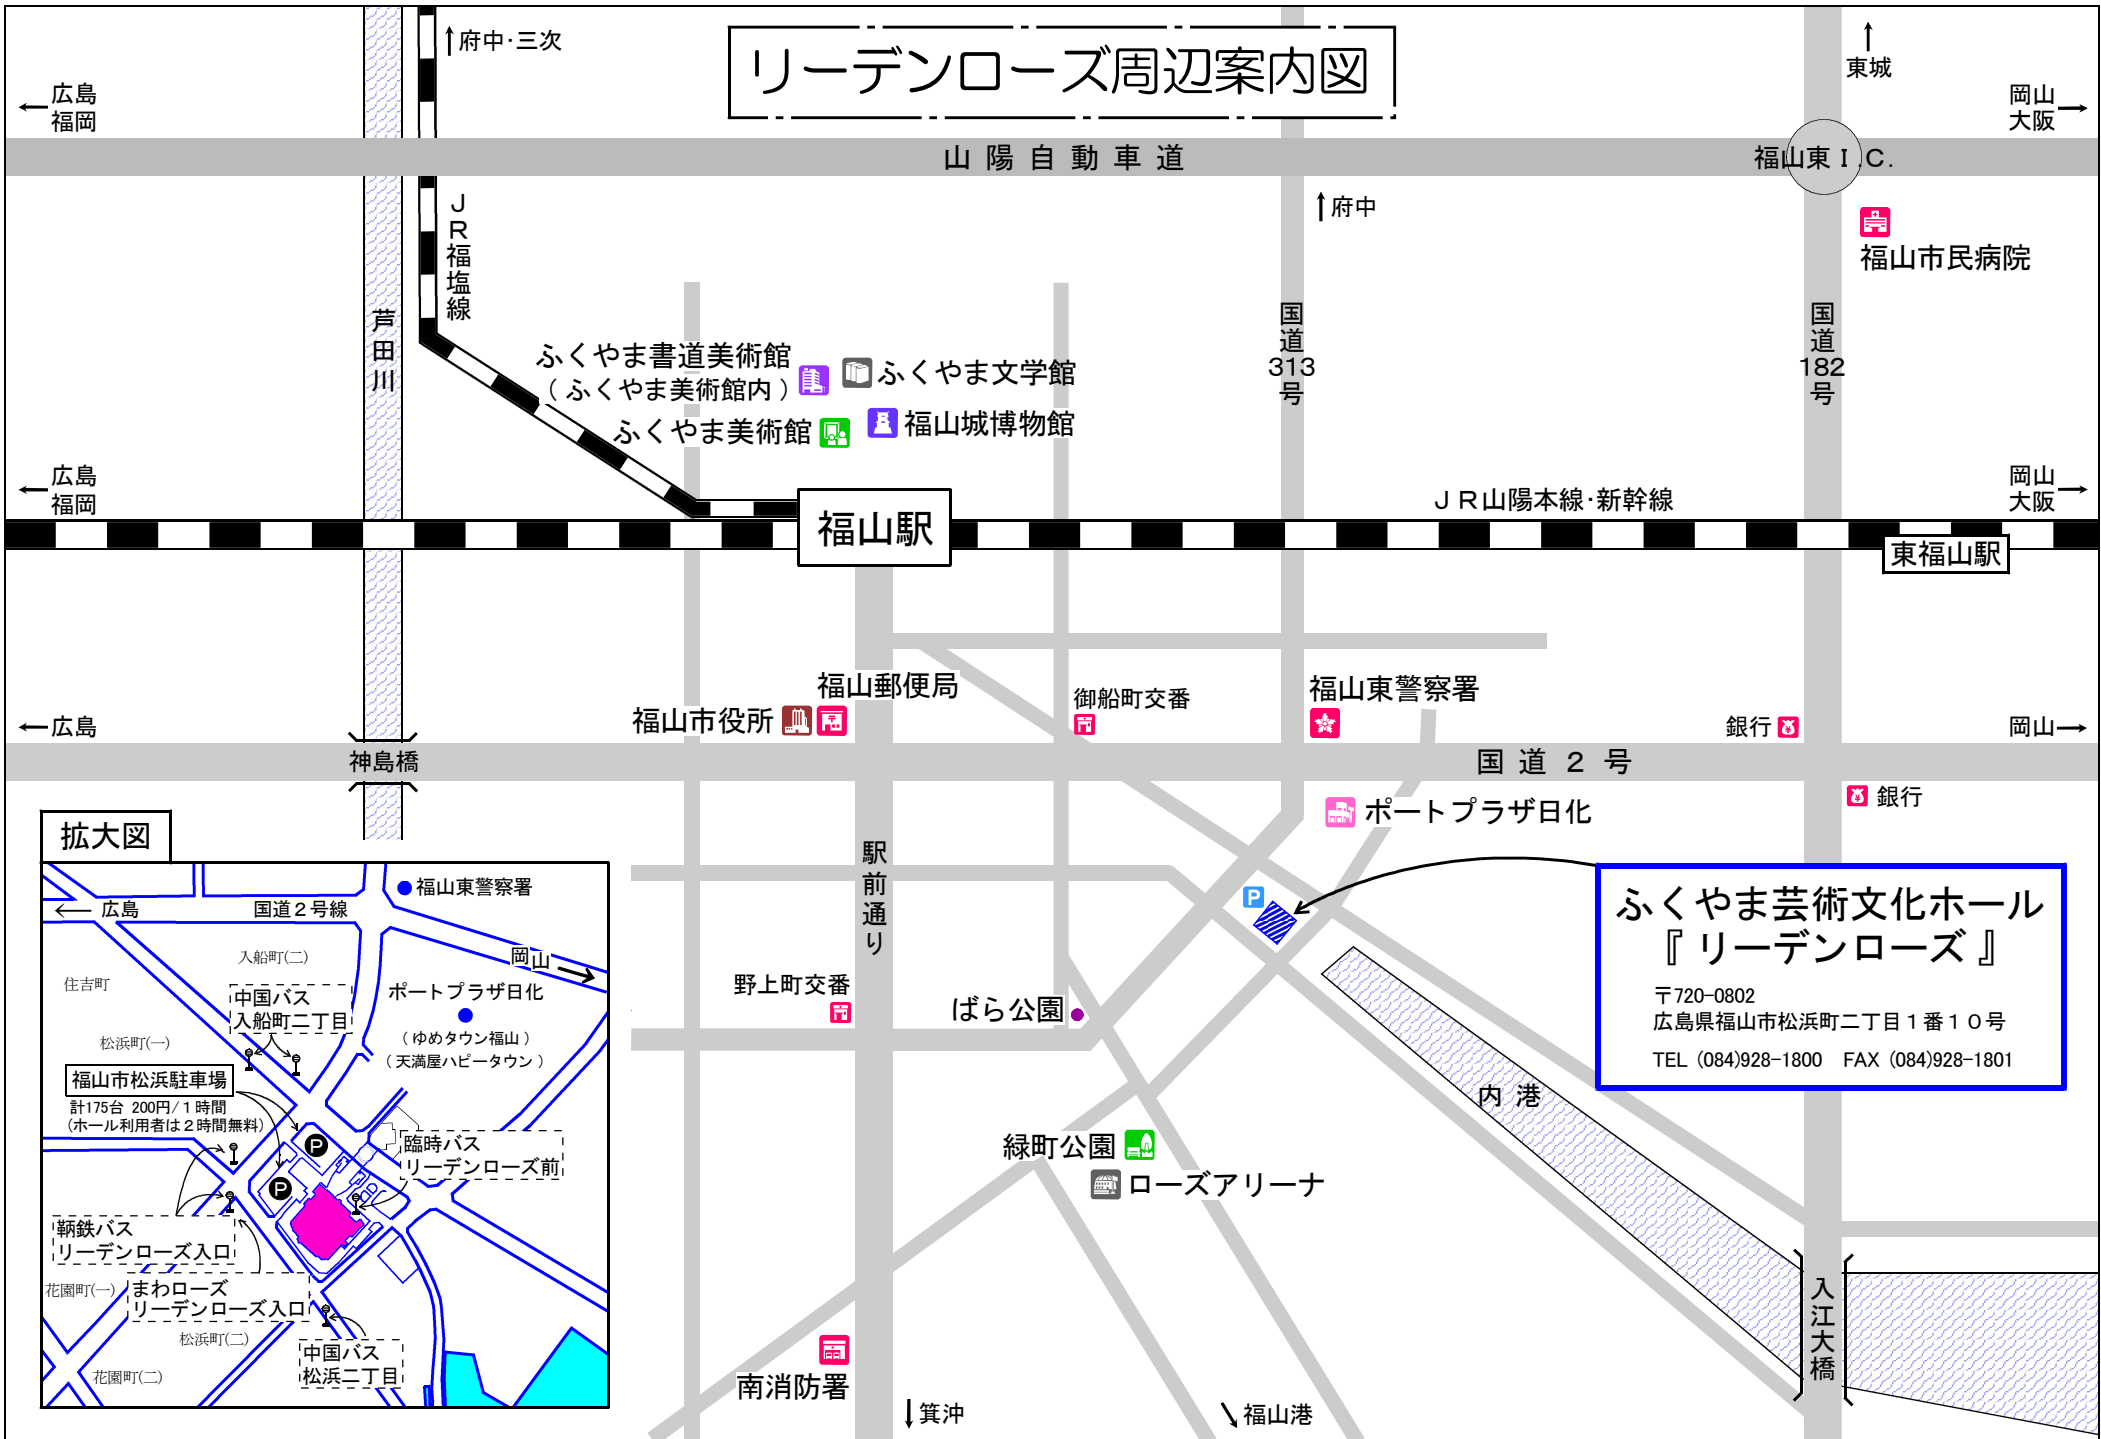

リーデンローズ周辺案内図

**ふくやま芸術文化ホール
『リーデンローズ』**

〒720-0802
 広島県福山市松浜町二丁目1番10号
 TEL (084)928-1800 FAX (084)928-1801

拡大図

リーデンローズ周辺案内図

ふくやま芸術文化ホール 『リーデンローズ』
〒720-0802
広島県福山市松浜町二丁目1番10号
TEL (084)928-1800 FAX (084)928-1801

拡大図