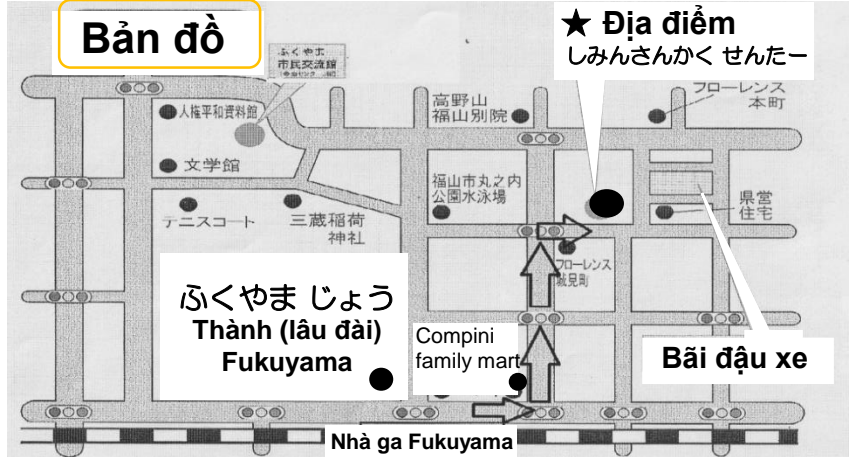

Địa chỉ

しみんさんかくせんたーかい  
市民参画センター2階 まちサポセンター相談室・フリースペース  
ふくやましほんまち  
(địa chỉ: 福山市本町1-35 có bãi đậu xe)

☆ Từ ga Fukuyama đi bộ 5 phút về phía bắc

Người được tư vấn

① Người có quốc tịch nước ngoài.

② Người nước ngoài không thể nói được tiếng Nhật.

● Thực hiện các biện pháp phòng chống bệnh truyền nhiễm corona ●

- Tư vấn viên và thông dịch viên sẽ đo nhiệt độ và kiểm tra sức khỏe. Có đeo khẩu trang.
- Không khí trong phòng được thay đổi. Bàn làm việc cũng được khử trùng vv...
- Khi tới tư vấn, hãy kiểm tra sức khỏe của mình, và phải đeo khẩu trang.

# Địa điểm

## Địa điểm : Shimin Sankaku Senta しみんさんかくせんたー

Địa điểm tư vấn cho người nước ngoài vào ngày nghỉ (chủ nhật) tại 市民参画センター(しみんさんかくせんたー). **KHÔNG PHẢI** tại tòa thị chính thành phố Fukuyama (市役所(しやくしょ))

- ※ Từ nhà ga JR Fukuyama đi bộ khoảng 5 phút.
- ※ Bãi đậu xe có 2 chỗ: tại 市民参画センター(しみんさんかくせんたー) số 22, và tại 駐車場(ちゆうしゃじょう) số 45.
- ※ Chúng tôi không chịu trách nhiệm về trộm cắp hoặc tai nạn tại địa điểm hoặc bãi đậu xe.