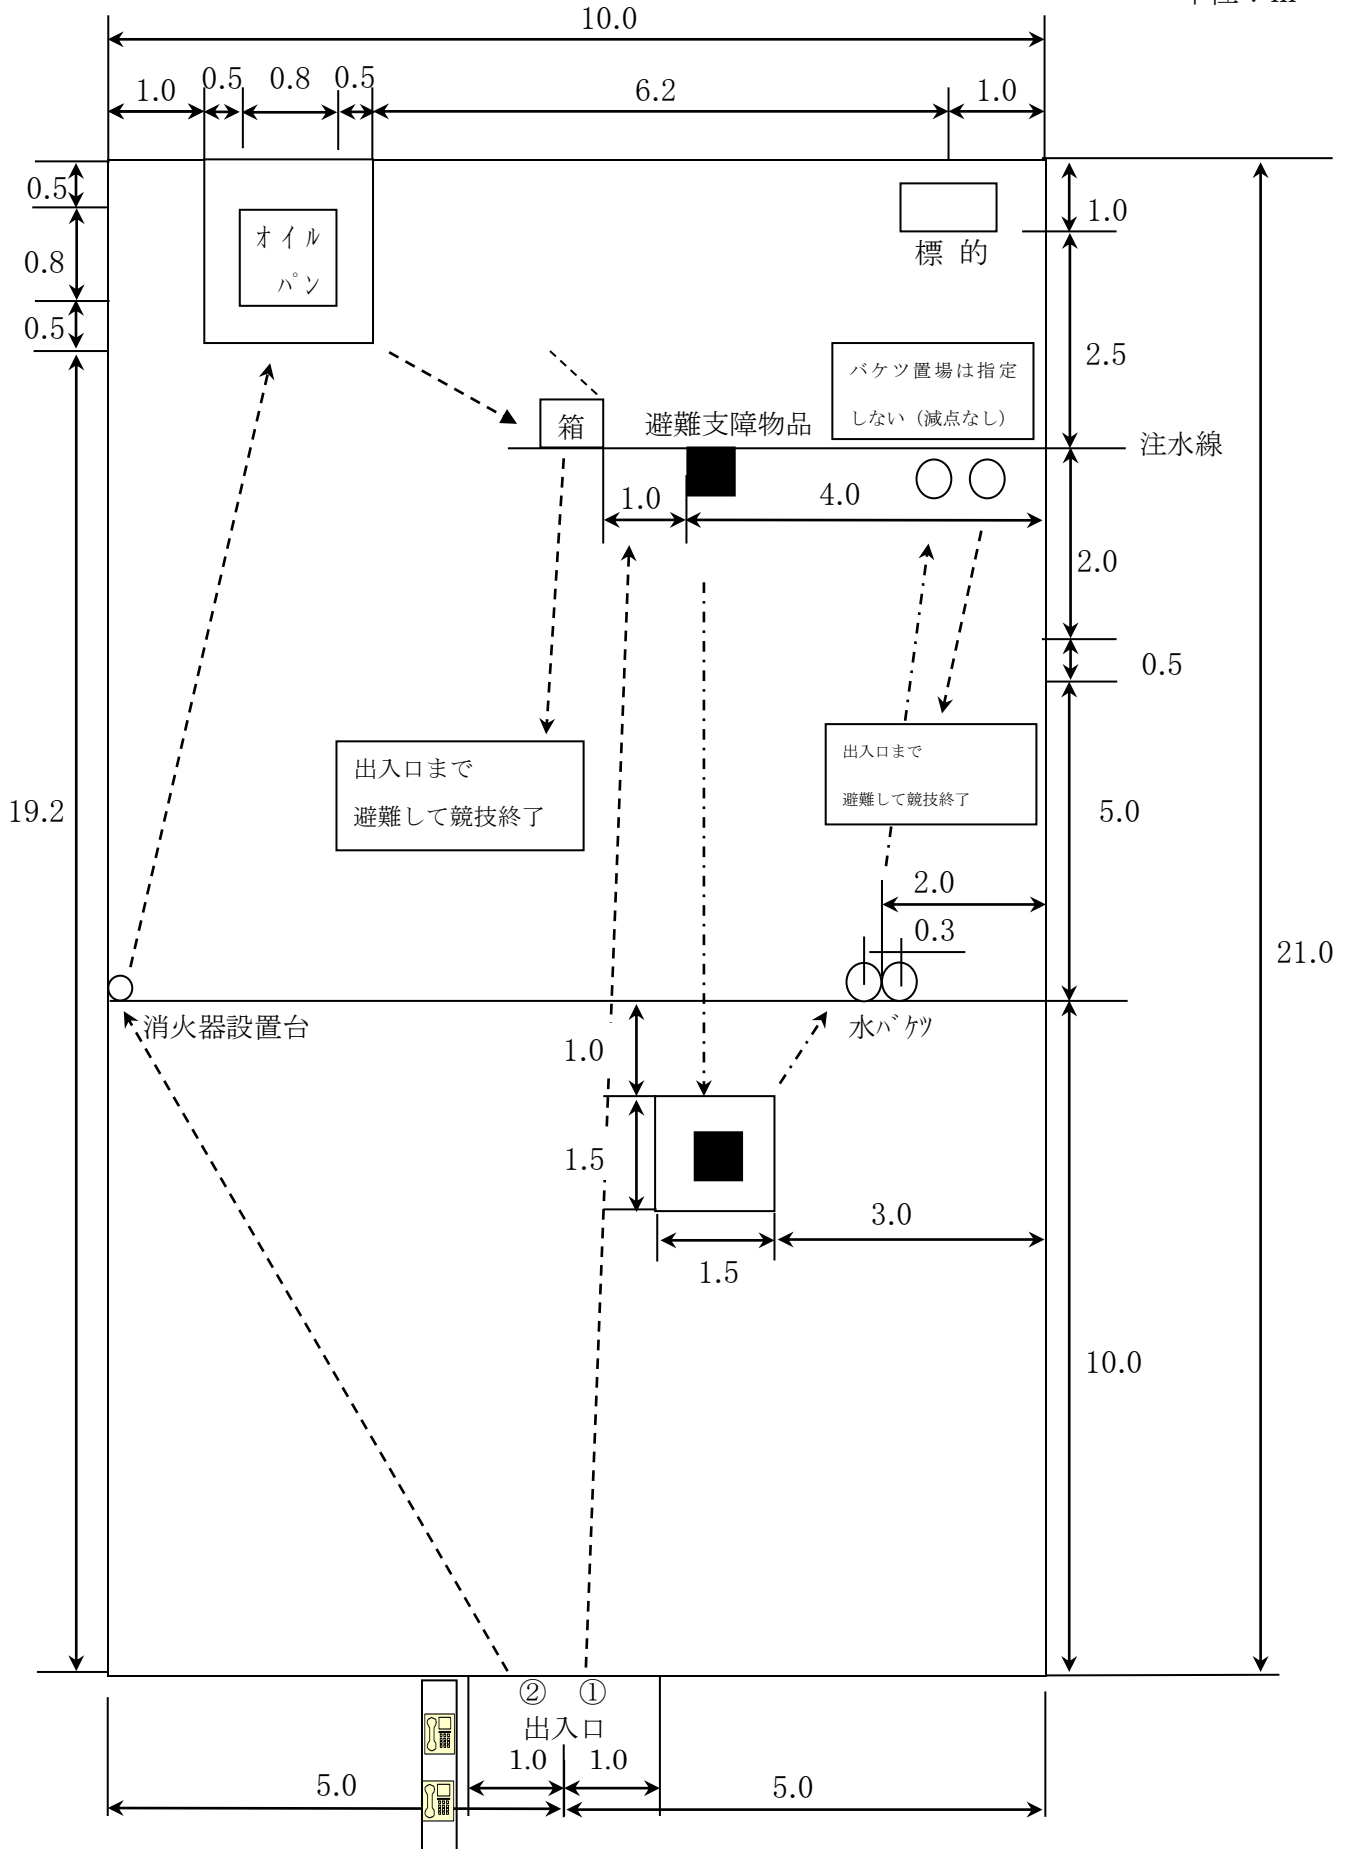

一般消火の部（女性の部）

単位：m

※バケツの取手は、標的方向に倒しておく。