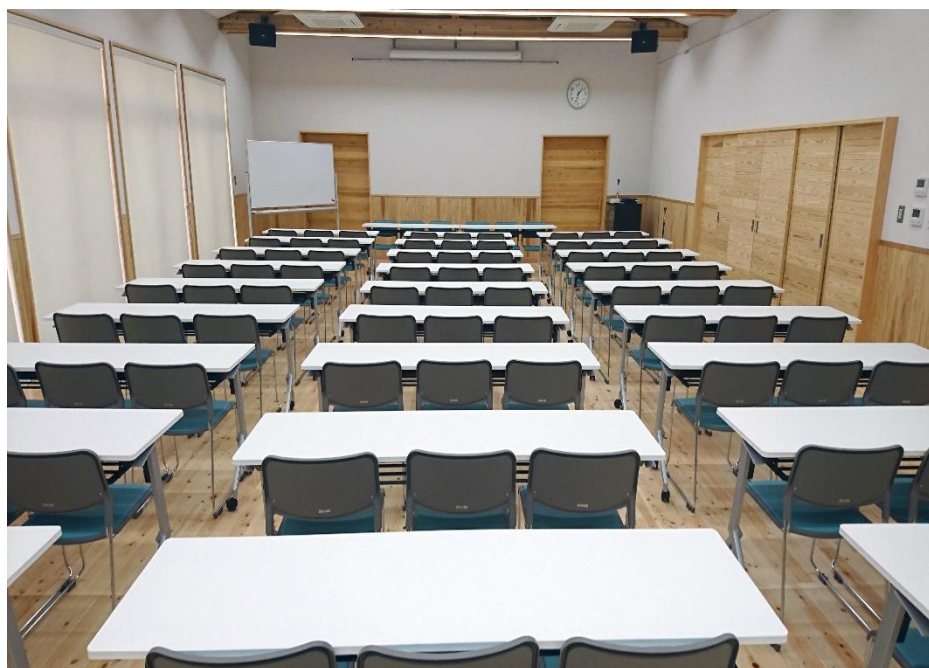

水呑交流館の諸室情報について（貸館）

【1階】

部 屋 名

大会議室

面 積

93.16 m²

備 品

1. テーブル（34台）
2. イス（120脚）
3. ホワイトボード（1台）
4. 放送設備（1式）

Wi-Fi 受信感度

・おおむね良好

部 屋 名

中会議室

面 積

61.27 m²

備 品

1. テーブル（10脚）
2. イス（30脚）
3. ピアノ（1台）
4. ホワイトボード（1台）

Wi-Fi 受信感度

・非常に良好

【1階】

部 屋 名

小会議室

面 積

37.26 m²

備 品

備 品

1. IHコンロ台 (5台)
 2. イス (30脚)
 3. ホワイトボード (1台)
- ※その他の設備・道具については職員にお尋ねください。

Wi-Fi 受信感度

・ほとんど受信できない

部 屋 名

団体交流室

面 積

12.42 m²