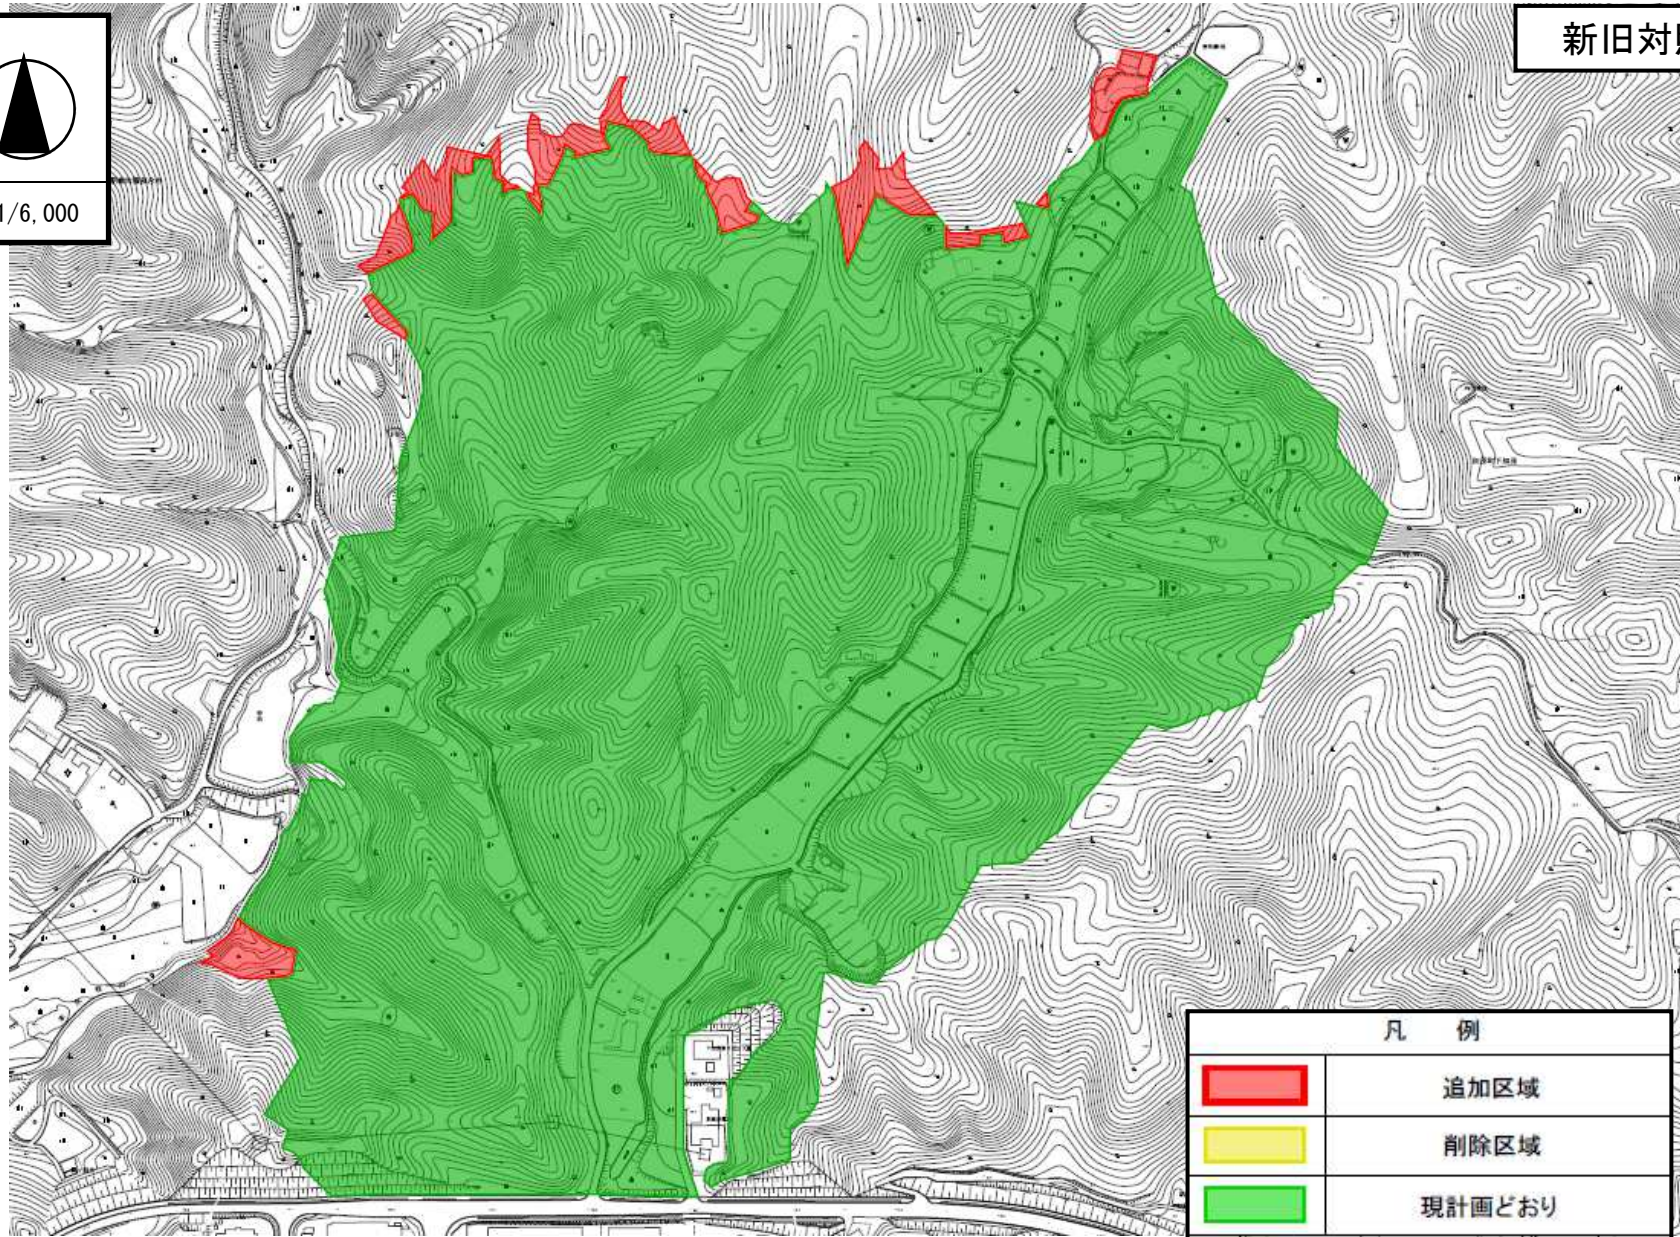

備後圏都市計画地区計画の変更【福山北産業団地】

新旧対照図

S=1/6,000

凡 例	
	追加区域
	削除区域
	現計画どおり