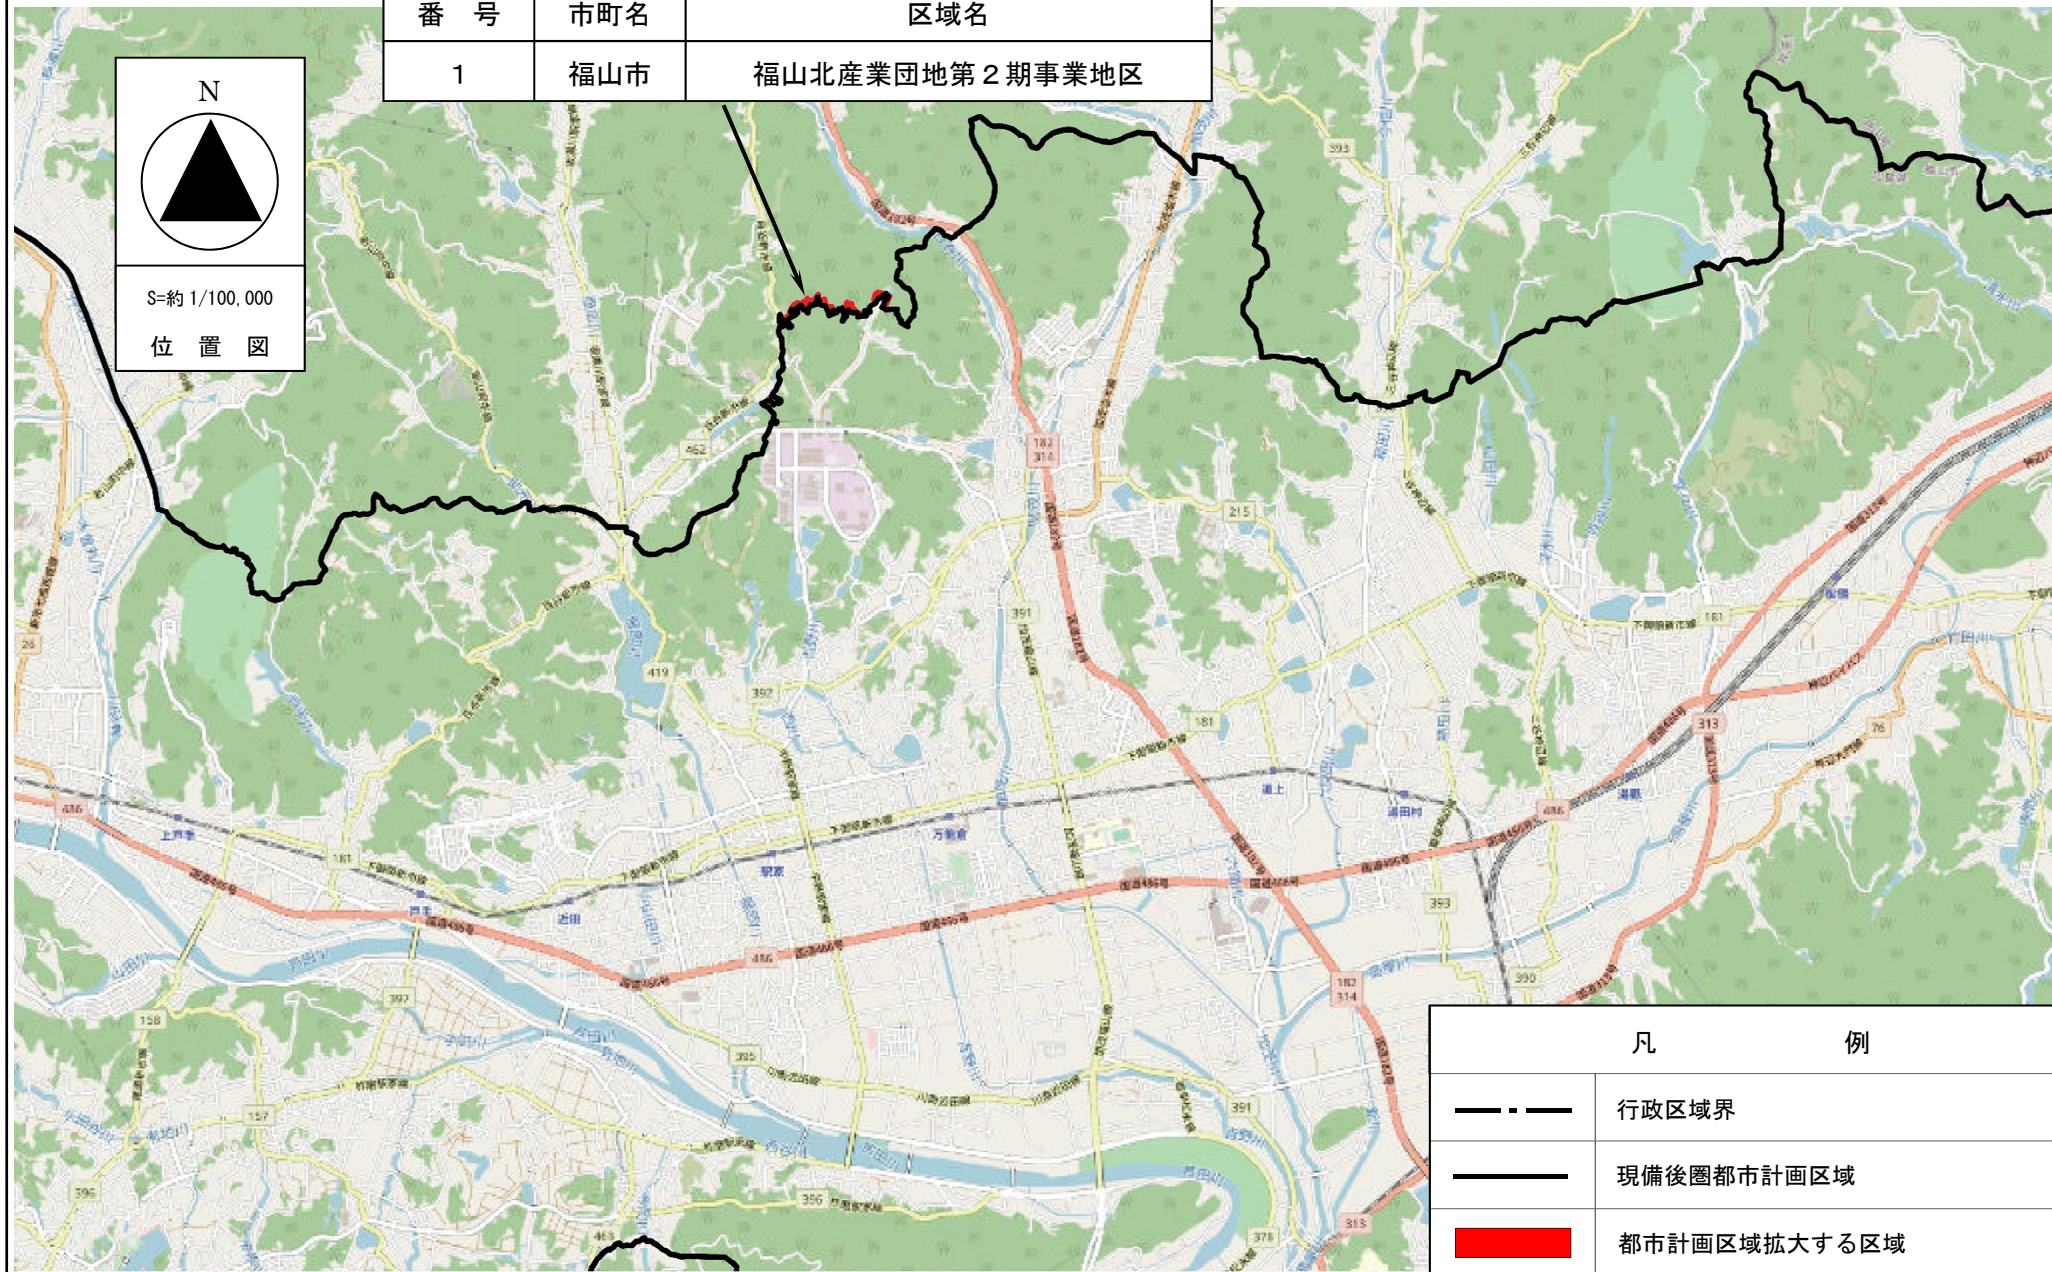

備後圏都市計画区域の変更

番号	市町名	区域名
1	福山市	福山北産業団地第2期事業地区

N

S=約 1/100,000

位置図

凡 例	
	行政区域界
	現備後圏都市計画区域
	都市計画区域拡大する区域